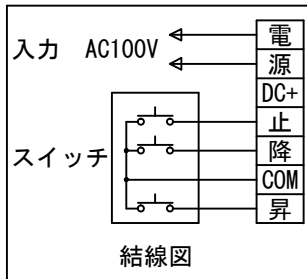

外観図 S=1/30

*上部マスク寸法は内部リミットスイッチにて調整可能(0~400)

1鍵フルカラー埋め込みスイッチ

KWS送信機

ボックス取付時 S=1/6

壁面取付時 S=1/6

*製品の仕様及びデザインは改善等のために予告なく変更する場合があります。

生地	ホワイト W, フライト BR (防災品)	付属品	1鍵フルカラーモダンプレート (ミルクホワイト) 取付金具、タッピングビス
モーター	ロー内蔵型 消費電流 1.05A 消費電力 105VA	別途工事	電気配線配管工事 (1次、2次側共)、スイッチボックス スクリーンボックス
ケース	材質: アルミ製 塗装色: オフホワイト	ワイヤレスリモコン KWS (ケース右側に内蔵) 標準装備 *電波式ワイヤレスリモコン(KWS)では 上下停止位置の設定はできません	
電源	AC100V 50/60Hz		
制御	DC5V		
質量	17.9kg		

株式会社 ケイアイシー

尺度 A4 1/30 1/6
単位 mm

品名 115インチ電動巻上スクリーン(ケース入り 16:10サイズ)

Rev. 2014/09/12 型番 ESW-WX115 No.