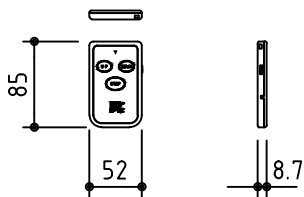

外観図 S=1/30

*上部マスク寸法は内部リミットスイッチにて調整可能(0~400)

1鍵フルカラー埋め込みスイッチ

KWS送信機

ボックス取付時 S=1/6

壁面取付時 S=1/6

*製品の仕様及びデザインは改善等のために予告なく変更する場合があります。

生地	ホワイト W, フライト BR (防災品)	付属品	1鍵フルカラーモダンプレート (ミルクホワイト) 取付金具、タッピングビス
モーター	ロー内蔵型 消費電流 1.05A 消費電力 105VA	別途工事	電気配線配管工事 (1次、2次側共)、スイッチボックス スクリーンボックス
ケース	材質: アルミ製 塗装色: オフホワイト	ワイヤレスリモコン KWS (ケース右側に内蔵) 標準装備 *電波式ワイヤレスリモコン(KWS)では 上下停止位置の設定はできません	
電源	AC100V 50/60Hz		
制御	DC5V		
質量	17.9kg		

株式会社 ケイアイシー

尺度 A4 1/30 1/6
単位 mm

品名 115インチ電動巻上スクリーン(ケース入り 16:10サイズ)

Rev. 2014/09/12 型番 ESW-WX115 No.