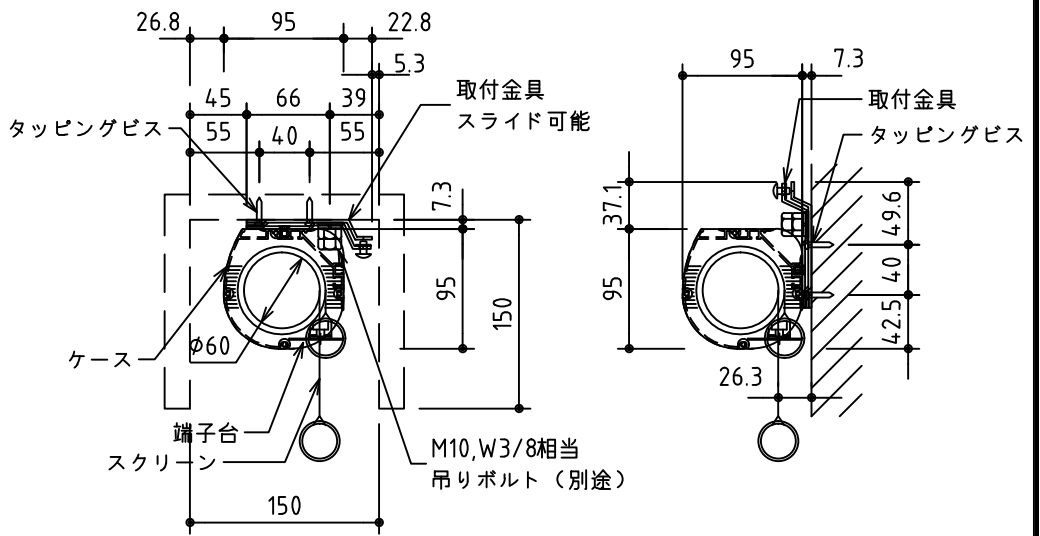

外観図 S=1/30

*上部マスク寸法は内部リミットスイッチにて調整可能(0~400)

1鍵フルカラー埋め込みスイッチ

KWS送信機

ボックス取付時 S=1/6

壁面取付時 S=1/6

*製品の仕様及びデザインは改善等のために予告なく変更する場合があります。

生地	ホワイト W, フライト BR (防災品)	付属品	1鍵フルカラーモダンプレート (ミルクホワイト) 取付金具、タッピングビス
モーター	ロー内蔵型 消費電流 1.05A 消費電力 105VA	別途工事	電気配線配管工事 (1次、2次側共)、スイッチボックス スクリーンボックス
ケース	材質: アルミ製 塗装色: オフホワイト	ワイヤレスリモコン KWS (ケース右側に内蔵) 標準装備 *電波式ワイヤレスリモコン(KWS)では 上下停止位置の設定はできません	
電源	AC100V 50/60Hz		
制御	DC5V		
質量	17.9kg		

株式会社 ケイアイシー

尺度 A4 1/30 1/6
単位 mm

品名 115インチ電動巻上スクリーン(ケース入り 16:10サイズ)

Rev. 2014/09/12 型番 ESW-WX115 No.