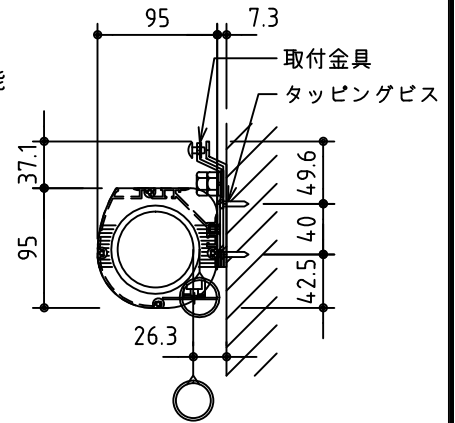

外観図 S=1/30

※上部マスク寸法は内部リミットスイッチにて調整可能(0~400)

1鍵フルカラー埋め込みスイッチ

KWS送信機

ボックス取付時 S=1/6

壁面取付時 S=1/6

※製品の仕様及びデザインは改善等のために予告なく変更する場合があります。

生地	ホワイト W, ブライト BR (防災品)	付属品	1鍵フルカラーモダンプレート (ミルキーホワイト) 取付金具、タッピングビス
モーター	ロー内蔵型 消費電流 1.05A 消費電力 105VA	別途工事	電気配線配管工事 (1次、2次側共)、スイッチボックス スクリーンボックス
ケース	材質: アルミ製 塗装色: オフホワイト	ワイヤレスリモコン KWS (ケース右側に内蔵) 標準装備 ※電波式ワイヤレスリモコン (KWS) では 上下停止位置の設定はできません	
電源	AC100V 50/60Hz		
制御	DC5V		
質量	16.3kg		

株式会社 ケイアイシー

尺度 A4 1/30 1/6
単位 mm

品名 105インチ電動巻上スクリーン (ケース入り 16:10サイズ)

Rev. 2014/09/12 型番 ESW-WX105 No.