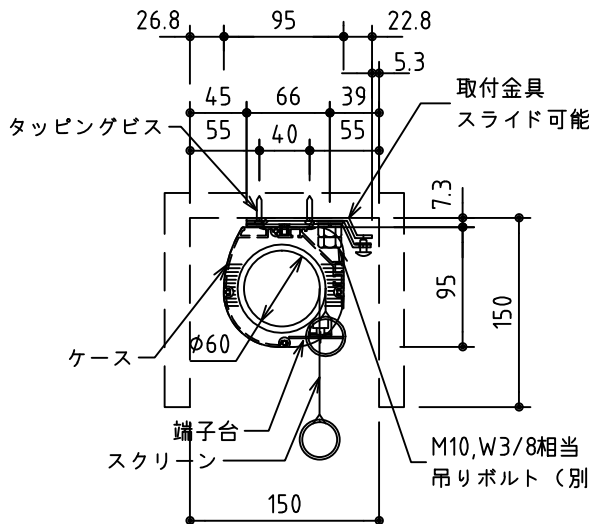

外観図 S=1/30

※上部マスク寸法は内部リミットスイッチにて調整可能(0~400)

1鍵フルカラー埋め込みスイッチ

KWS送信機

ボックス取付時 S=1/6

壁面取付時 S=1/6

※製品の仕様及びデザインは改善等のために予告なく変更する場合があります。

生地	ホワイト W, ブライト BR (防災品)	付属品	1鍵フルカラーモダンプレート (ミルキーホワイト) 取付金具、タッピングビス
モーター	ロー内蔵型 消費電流 1.05A 消費電力 105VA	別途工事	電気配線配管工事 (1次、2次側共)、スイッチボックス スクリーンボックス
ケース	材質: アルミ製 塗装色: オフホワイト	ワイヤレスリモコン KWS (ケース右側に内蔵) 標準装備 ※電波式ワイヤレスリモコン (KWS) では 上下停止位置の設定はできません	
電源	AC100V 50/60Hz		
制御	DC5V		
質量	16.3kg		

株式会社 ケイアイシー

尺度 A4 1/30 1/6
単位 mm

品名 105インチ電動巻上スクリーン (ケース入り 16:10サイズ)

Rev. 2014/09/12 型番 ESW-WX105 No.