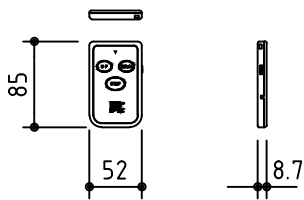

外観図 S=1/30

※上部マスク寸法は内部リミットスイッチにて調整可能(0~400)

1鍵フルカラー埋め込みスイッチ

KWS送信機

ボックス取付時 S=1/6

壁面取付時 S=1/6

※製品の仕様及びデザインは改善等のために予告なく変更する場合があります。

生地	ホワイト W, ブライト BR (防災品)	付属品	1鍵フルカラーモダンプレート (ミルキーホワイト) 取付金具、タッピングビス
モーター	ロー内蔵型 消費電流 1.05A 消費電力 105VA	別途工事	電気配線配管工事 (1次、2次側共)、スイッチボックス スクリーンボックス
ケース	材質: アルミ製 塗装色: オフホワイト	ワイヤレスリモコン KWS (ケース右側に内蔵) 標準装備 ※電波式ワイヤレスリモコン (KWS) では 上下停止位置の設定はできません	
電源	AC100V 50/60Hz		
制御	DC5V		
質量	16.3kg		

株式会社 ケイアイシー

尺度 A4 1/30 1/6
単位 mm

品名 105インチ電動巻上スクリーン (ケース入り 16:10サイズ)

Rev. 2014/09/12 型番 ESW-WX105 No.