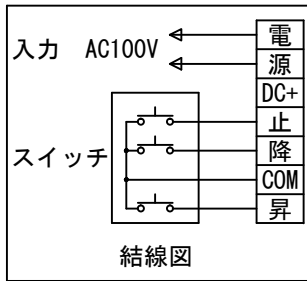

外観図 S=1/30

※上部マスク寸法は内部リミットスイッチにて調整可能(0~400)

1鍵フルカラー埋め込みスイッチ

KWS送信機

ボックス取付時 S=1/6

壁面取付時 S=1/6

※製品の仕様及びデザインは改善等のために予告なく変更する場合があります。

生地	ホワイト W, ブライト BR (防災品)	付属品	1鍵フルカラーモダンプレート (ミルキーホワイト) 取付金具、タッピングビス
モーター	ロー内蔵型 消費電流 1.05A 消費電力 105VA	別途工事	電気配線配管工事 (1次、2次側共)、スイッチボックス スクリーンボックス
ケース	材質: アルミ製 塗装色: オフホワイト	ワイヤレスリモコン KWS (ケース右側に内蔵) 標準装備 ※電波式ワイヤレスリモコン (KWS) では 上下停止位置の設定はできません	
電源	AC100V 50/60Hz		
制御	DC5V		
質量	16.3kg		

株式会社 ケイアイシー

尺度 A4 1/30 1/6
単位 mm

品名 105インチ電動巻上スクリーン (ケース入り 16:10サイズ)

Rev. 2014/09/12 型番 ESW-WX105 No.