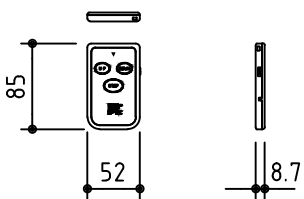

1鍵フルカラー埋め込みスイッチ

KWS送信機

*製品の仕様及びデザインは改善等のために予告なく変更する場合があります。

生地	ホワイト W, ブライト BR (防災品)	付属品	1鍵フルカラーモダンプレート (ミッキー初付)
モーター	ロー内蔵型 消費電流 1.05A 消費電力 105VA	別途工事	電気配線配管工事 (1次、2次側共)、スイッチボックス、スクリーンボックス
ケース	材質: アルミ製 塗装色: オフホワイト	ワイヤレスリモコン KWS (ケース右側に内蔵) 標準装備 *電波式ワイヤレスリモコン(KWS)では 上下停止位置の設定はできません	
電源	AC100V 50/60Hz		
制御	DC5V		
質量	14.9kg		

株式会社 ケイアイシー

尺度 A4 1/30 1/6

品名

95インチ電動巻上スクリーン(ケース入り HD16:9サイズ)

単位 mm

Rev.

2014/09/12

型番