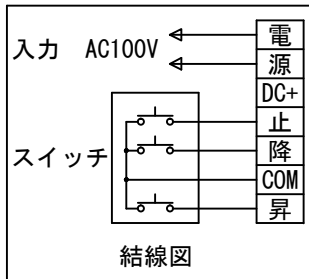

1鍵フルカラー埋め込みスイッチ

KWS送信機

*製品の仕様及びデザインは改善等のために予告なく変更する場合があります。

生地	ホワイト W, ブライト BR (防災品)	付属品	1鍵フルカラーモダンプレート (ミッキー初付)
モーター	ロー内蔵型 消費電流 1.05A 消費電力 105VA	別途工事	電気配線配管工事 (1次、2次側共)、スイッチボックス、スクリーンボックス
ケース	材質: アルミ製 塗装色: オフホワイト	ワイヤレスリモコン KWS (ケース右側に内蔵) 標準装備 *電波式ワイヤレスリモコン(KWS)では 上下停止位置の設定はできません	
電源	AC100V 50/60Hz		
制御	DC5V		
質量	14.9kg		

株式会社 ケイアイシー

尺度 A4 1/30 1/6

品名

95インチ電動巻上スクリーン(ケース入り HD16:9サイズ)

単位 mm

Rev.

2014/09/12

型番