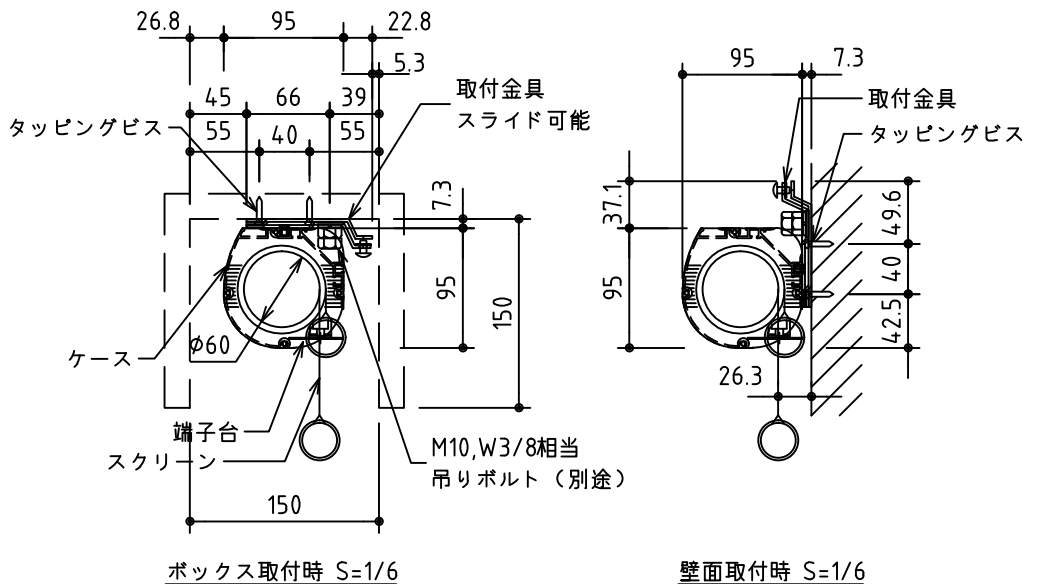

1鍵フルカラー埋め込みスイッチ

KWS送信機

*製品の仕様及びデザインは改善等のために予告なく変更する場合があります。

生地	ホワイト W, ブライト BR (防災品)	付属品	1鍵フルカラーモダンプレート (ミッキー初付)
モーター	ロー内蔵型 消費電流 1.05A 消費電力 105VA	別途工事	電気配線配管工事 (1次、2次側共)、スイッチボックス、スクリーンボックス
ケース	材質: アルミ製 塗装色: オフホワイト	ワイヤレスリモコン KWS (ケース右側に内蔵) 標準装備 *電波式ワイヤレスリモコン(KWS)では 上下停止位置の設定はできません	
電源	AC100V 50/60Hz		
制御	DC5V		
質量	14.9kg		

株式会社 ケイアイシー

尺度 A4 1/30 1/6

品名

95インチ電動巻上スクリーン(ケース入り HD16:9サイズ)

単位 mm

Rev.

2014/09/12

型番