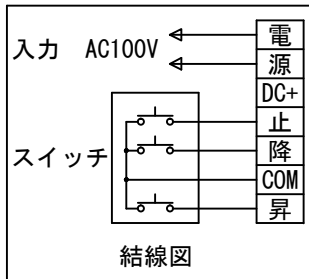

1鍵フルカラー埋め込みスイッチ

KWS送信機

*製品の仕様及びデザインは改善等のために予告なく変更する場合があります。

生地	ホワイト W, ブライト BR (防災品)	付属品	1鍵フルカラーモダンプレート (ミッキー初付)
モーター	ロー内蔵型 消費電流 1.05A 消費電力 105VA	別途工事	電気配線配管工事 (1次、2次側共)、スイッチボックス
ケース	材質: アルミ製 塗装色: オフホワイト	ワイヤレスリモコン KWS (ケース右側に内蔵) 標準装備 *電波式ワイヤレスリモコン (KWS) では 上下停止位置の設定はできません	
電源	AC100V 50/60Hz		
制御	DC5V		
質量	14.3kg		

株式会社 ケイアイシー

尺度	A4 1/30 1/6	品名	90インチ電動巻上スクリーン (ケース入り HD16:9サイズ)		
単位	mm	Rev.	2014/09/12	型番	ESW-HD90
					No.