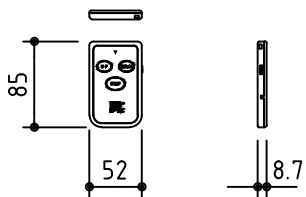

1鍵フルカラー埋め込みスイッチ

KWS送信機

*製品の仕様及びデザインは改善等のために予告なく変更する場合があります。

生地	ホワイト W, ブライト BR (防災品)	付属品	1鍵フルカラーモダンプレート (ミッキー初付)
モーター	ロー内蔵型 消費電流 1.05A 消費電力 105VA	別途工事	電気配線配管工事 (1次、2次側共)、スイッチボックス
ケース	材質: アルミ製 塗装色: オフホワイト	ワイヤレスリモコン KWS (ケース右側に内蔵) 標準装備 *電波式ワイヤレスリモコン (KWS) では 上下停止位置の設定はできません	
電源	AC100V 50/60Hz		
制御	DC5V		
質量	14.3kg		

株式会社 ケイアイシー

尺度	A4 1/30 1/6	品名	90インチ電動巻上スクリーン (ケース入り HD16:9サイズ)		
単位	mm	Rev.	2014/09/12	型番	ESW-HD90
					No.