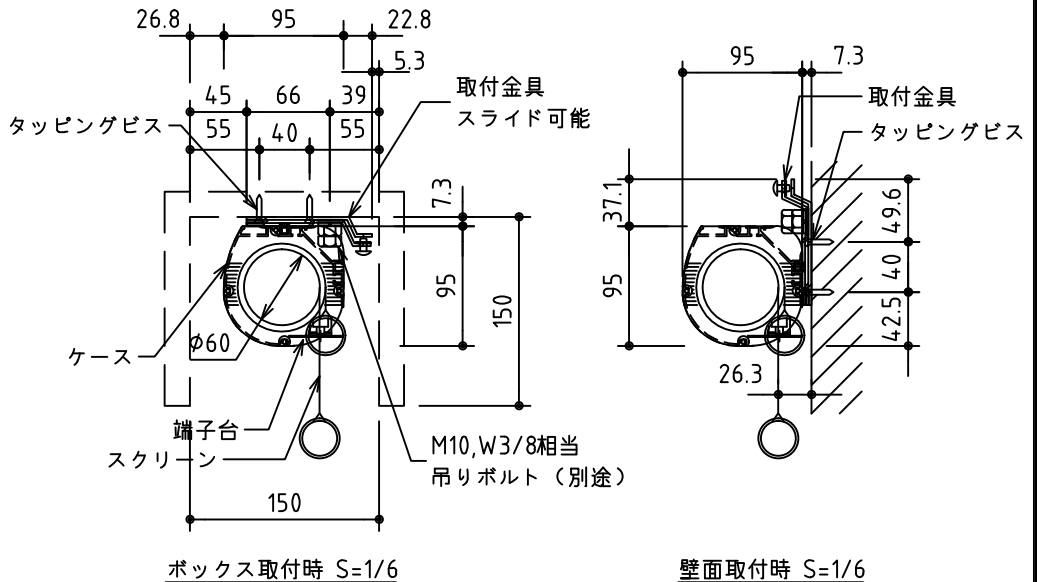

1鍵フルカラー埋め込みスイッチ

KWS送信機

*製品の仕様及びデザインは改善等のために予告なく変更する場合があります。

生地	ホワイト W, ブライト BR (防災品)	付属品	1鍵フルカラーモダンプレート (ミッキー初付)
モーター	ロー内蔵型 消費電流 1.05A 消費電力 105VA	別途工事	電気配線配管工事 (1次、2次側共)、スイッチボックス
ケース	材質: アルミ製 塗装色: オフホワイト	ワイヤレスリモコン KWS (ケース右側に内蔵) 標準装備 *電波式ワイヤレスリモコン (KWS) では 上下停止位置の設定はできません	
電源	AC100V 50/60Hz		
制御	DC5V		
質量	14.3kg		

株式会社 ケイアイシー

尺度	A4 1/30 1/6	品名	90インチ電動巻上スクリーン (ケース入り HD16:9サイズ)		
単位	mm	Rev.	2014/09/12	型番	ESW-HD90
					No.