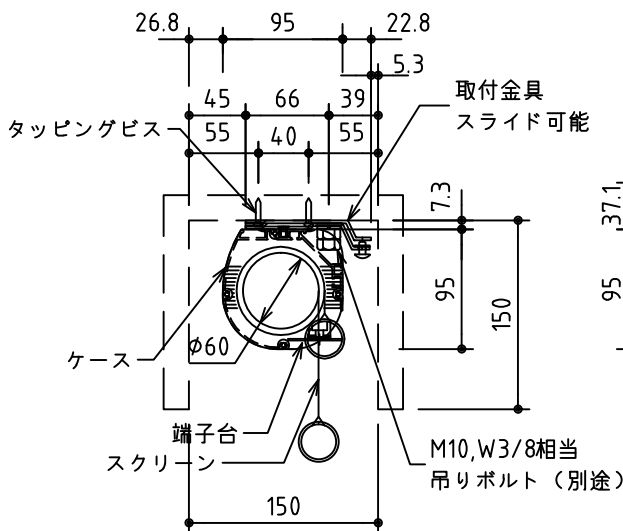

外観図 S=1/30

\*上部マスク寸法は内部リミットスイッチにて調整可能(0~4.00)

1鍵フルカラー埋め込みスイッチ

KWS送信機

ボックス取付時 S=1/6

壁面取付時 S=1/6

\*製品の仕様及びデザインは改善等のために予告なく変更する場合があります。

生地	ホワイト W, ブライト BR (防災品)	付属品	1鍵フルカラーモダンプレート (ミルクホワイト) 取付金具、タッピングビス
モーター	ロー内蔵型 消費電流 1.05A 消費電力 105VA	別途工事	電気配線配管工事 (1次、2次共)、スイッチボックス スクリーンボックス
ケース	材質: アルミ製 塗装色: オフホワイト	ワイヤレスリモコン KWS (ケース右側に内蔵) 標準装備 *電波式ワイヤレスリモコン(KWS)では 上下停止位置の設定はできません	
電源	AC100V 50/60Hz		
制御	DC5V		
質量	13.7kg		

株式会社 ケイアイシー

尺度	A4 1/30 1/6	品名	85インチ電動巻上スクリーン(ケース入り HD16:9サイズ)		
単位	mm	Rev.	2014/09/12	型番	ESW-HD85
		No.			