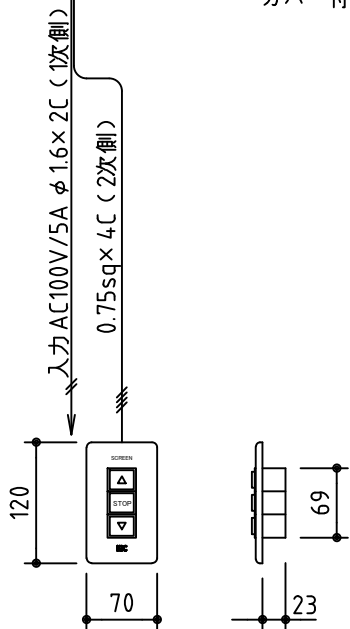

外観図 S=1/30

\*上部マスク寸法は内部リミットスイッチにて調整可能(0~4.00)

1鍵フルカラー埋め込みスイッチ

KWS送信機

ボックス取付時 S=1/6

壁面取付時 S=1/6

\*製品の仕様及びデザインは改善等のために予告なく変更する場合があります。

生地	ホワイト W, ブライト BR (防災品)	付属品	1鍵フルカラーモダンプレート (ミルクホワイト) 取付金具、タッピングビス
モーター	ロー内蔵型 消費電流 1.05A 消費電力 105VA	別途工事	電気配線配管工事 (1次、2次共)、スイッチボックス スクリーンボックス
ケース	材質: アルミ製 塗装色: オフホワイト	ワイヤレスリモコン KWS (ケース右側に内蔵) 標準装備 *電波式ワイヤレスリモコン(KWS)では 上下停止位置の設定はできません	
電源	AC100V 50/60Hz		
制御	DC5V		
質量	13.7kg		

株式会社 ケイアイシー

尺度	A4 1/30 1/6	品名	85インチ電動巻上スクリーン(ケース入り HD16:9サイズ)		
単位	mm	Rev.	2014/09/12	型番	ESW-HD85
		No.			