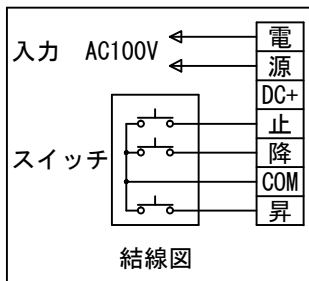

外観図 S=1/30

\*上部マスク寸法は内部リミットスイッチにて調整可能(0~4.00)

1鍵フルカラー埋め込みスイッチ

KWS送信機

ボックス取付時 S=1/6

壁面取付時 S=1/6

\*製品の仕様及びデザインは改善等のために予告なく変更する場合があります。

生地	ホワイト W, ブライト BR (防災品)	付属品	1鍵フルカラーモダンプレート (ミルクホワイト) 取付金具、タッピングビス
モーター	ロー内蔵型 消費電流 1.05A 消費電力 105VA	別途工事	電気配線配管工事 (1次、2次共)、スイッチボックス スクリーンボックス
ケース	材質: アルミ製 塗装色: オフホワイト	ワイヤレスリモコン KWS (ケース右側に内蔵) 標準装備 *電波式ワイヤレスリモコン(KWS)では 上下停止位置の設定はできません	
電源	AC100V 50/60Hz		
制御	DC5V		
質量	13.7kg		

株式会社 ケイアイシー

尺度	A4 1/30 1/6	品名	85インチ電動巻上スクリーン(ケース入り HD16:9サイズ)		
単位	mm	Rev.	2014/09/12	型番	ESW-HD85
		No.			