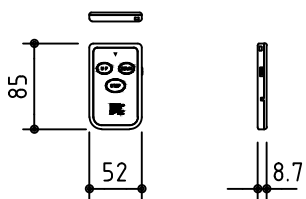

外観図 S=1/30

\*上部マスク寸法は内部リミットスイッチにて調整可能(0~4.00)

1鍵フルカラー埋め込みスイッチ

KWS送信機

ボックス取付時 S=1/6

壁面取付時 S=1/6

\*製品の仕様及びデザインは改善等のために予告なく変更する場合があります。

生地	ホワイト W, ブライト BR (防災品)	付属品	1鍵フルカラーモダンプレート (ミルクホワイト) 取付金具、タッピングビス
モーター	ロー内蔵型 消費電流 1.05A 消費電力 105VA	別途工事	電気配線配管工事 (1次、2次共)、スイッチボックス スクリーンボックス
ケース	材質: アルミ製 塗装色: オフホワイト	ワイヤレスリモコン KWS (ケース右側に内蔵) 標準装備 *電波式ワイヤレスリモコン(KWS)では 上下停止位置の設定はできません	
電源	AC100V 50/60Hz		
制御	DC5V		
質量	13.7kg		

株式会社 ケイアイシー

尺度	A4 1/30 1/6	品名	85インチ電動巻上スクリーン(ケース入り HD16:9サイズ)		
単位	mm	Rev.	2014/09/12	型番	ESW-HD85
		No.			