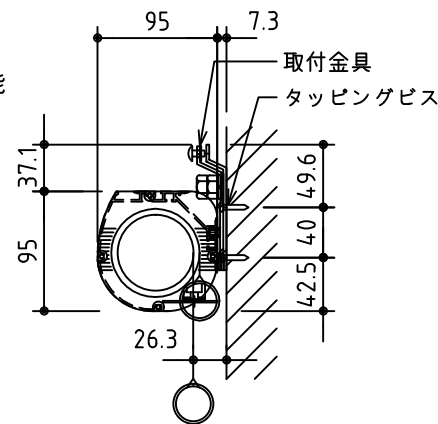

外観図 S=1/30

\*上部マスク寸法は内部リミットスイッチにて調整可能(0~4.00)

1鍵フルカラー埋め込みスイッチ

KWS送信機

ボックス取付時 S=1/6

壁面取付時 S=1/6

\*製品の仕様及びデザインは改善等のために予告なく変更する場合があります。

生地	ホワイト W, ブライト BR (防災品)	付属品	1鍵フルカラーモダンプレート (ミルクホワイト) 取付金具、タッピングビス
モーター	ロー内蔵型 消費電流 1.05A 消費電力 105VA	別途工事	電気配線配管工事 (1次、2次共)、スイッチボックス スクリーンボックス
ケース	材質: アルミ製 塗装色: オフホワイト	ワイヤレスリモコン KWS (ケース右側に内蔵) 標準装備 *電波式ワイヤレスリモコン(KWS)では 上下停止位置の設定はできません	
電源	AC100V 50/60Hz		
制御	DC5V		
質量	13.7kg		

株式会社 ケイアイシー

尺度	A4 1/30 1/6	品名	85インチ電動巻上スクリーン(ケース入り HD16:9サイズ)		
単位	mm	Rev.	2014/09/12	型番	ESW-HD85
		No.			