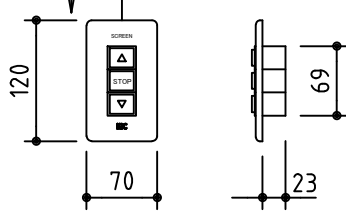

外観図 S=1/30

\*上部マスク寸法は内部リミットスイッチにて調整可能(0~400)

1鍵フルカラー埋め込みスイッチ

KWS送信機

ボックス取付時 S=1/6

壁面取付時 S=1/6

\*製品の仕様及びデザインは改善等のために予告なく変更する場合があります。

生地	ホワイト W, ブライト BR (防災品)	付属品	1鍵フルカラーモダンプレート (ミルクホワイト) 取付金具、タッピングビス
モーター	ロー内蔵型 消費電流 1.05A 消費電力 105VA	別途工事	電気配線配管工事 (1次、2次側共)、スイッチボックス スクリーンボックス
ケース	材質: アルミ製 塗装色: オフホワイト	ワイヤレスリモコン KWS (ケース右側に内蔵) 標準装備 *電波式ワイヤレスリモコン(KWS)では 上下停止位置の設定はできません	
電源	AC100V 50/60Hz		
制御	DC5V		
質量	13.1kg		

株式会社 ケイアイシー

尺度	A4 1/30 1/6	品名	80インチ電動巻上スクリーン(ケース入り HD16:9サイズ)		
単位	mm	Rev.	2014/09/12	型番	ESW-HD80
		No.			