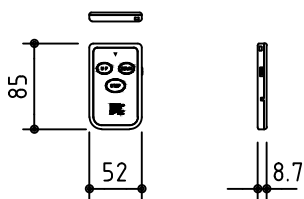

外観図 S=1/30

\*上部マスク寸法は内部リミットスイッチにて調整可能(0~400)

1鍵フルカラー埋め込みスイッチ

KWS送信機

ボックス取付時 S=1/6

壁面取付時 S=1/6

\*製品の仕様及びデザインは改善等のために予告なく変更する場合があります。

生地	ホワイト W, ブライト BR (防災品)	付属品	1鍵フルカラーモダンプレート (ミルクホワイト) 取付金具、タッピングビス
モーター	ロー内蔵型 消費電流 1.05A 消費電力 105VA	別途工事	電気配線配管工事 (1次、2次側共)、スイッチボックス スクリーンボックス
ケース	材質: アルミ製 塗装色: オフホワイト	ワイヤレスリモコン KWS (ケース右側に内蔵) 標準装備 *電波式ワイヤレスリモコン(KWS)では 上下停止位置の設定はできません	
電源	AC100V 50/60Hz		
制御	DC5V		
質量	13.1kg		

株式会社 ケイアイシー

尺度	A4 1/30 1/6	品名	80インチ電動巻上スクリーン(ケース入り HD16:9サイズ)		
単位	mm	Rev.	2014/09/12	型番	ESW-HD80
		No.			