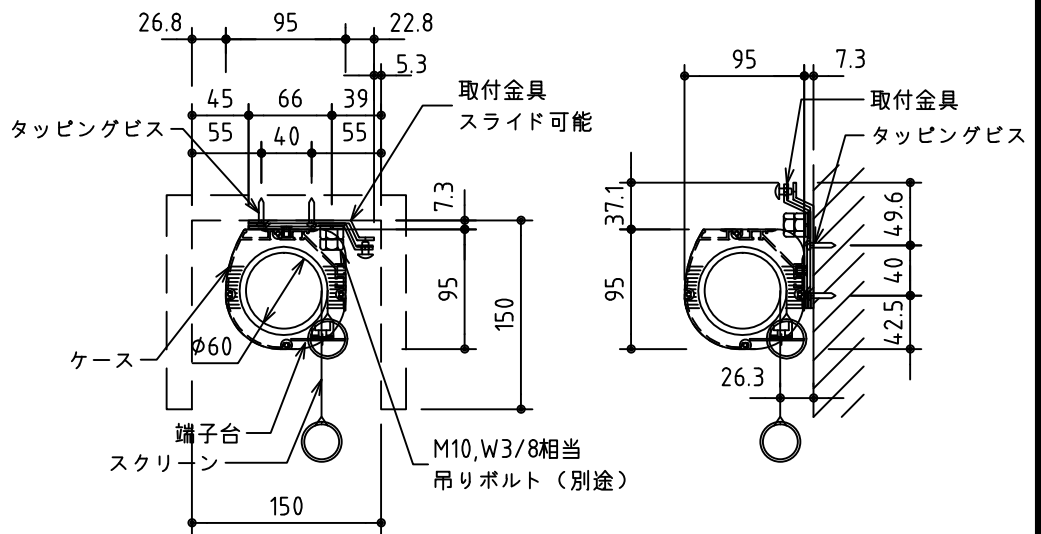

外観図 S=1/30

\*上部マスク寸法は内部リミットスイッチにて調整可能(0~400)

1鍵フルカラー埋め込みスイッチ

KWS送信機

ボックス取付時 S=1/6

壁面取付時 S=1/6

\*製品の仕様及びデザインは改善等のために予告なく変更する場合があります。

生地	ホワイト W, ブライト BR (防災品)	付属品	1鍵フルカラーモダンプレート (ミルクホワイト) 取付金具、タッピングビス
モーター	ロー内蔵型 消費電流 1.05A 消費電力 105VA	別途工事	電気配線配管工事 (1次、2次側共)、スイッチボックス スクリーンボックス
ケース	材質: アルミ製 塗装色: オフホワイト	ワイヤレスリモコン KWS (ケース右側に内蔵) 標準装備 *電波式ワイヤレスリモコン(KWS)では 上下停止位置の設定はできません	
電源	AC100V 50/60Hz		
制御	DC5V		
質量	13.1kg		

株式会社 ケイアイシー

尺度	A4 1/30 1/6	品名	80インチ電動巻上スクリーン(ケース入り HD16:9サイズ)		
単位	mm	Rev.	2014/09/12	型番	ESW-HD80
		No.			