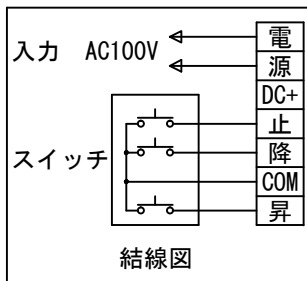

外観図 S=1/30

\*上部マスク寸法は内部リミットスイッチにて調整可能(0~400)

1鍵フルカラー埋め込みスイッチ

KWS送信機

ボックス取付時 S=1/6

壁面取付時 S=1/6

\*製品の仕様及びデザインは改善等のために予告なく変更する場合があります。

生地	ホワイト W, ブライト BR (防災品)	付属品	1鍵フルカラーモダンプレート (ミルクホワイト) 取付金具、タッピングビス
モーター	ロー内蔵型 消費電流 1.05A 消費電力 105VA	別途工事	電気配線配管工事 (1次、2次側共)、スイッチボックス スクリーンボックス
ケース	材質: アルミ製 塗装色: オフホワイト	ワイヤレスリモコン KWS (ケース右側に内蔵) 標準装備 *電波式ワイヤレスリモコン(KWS)では 上下停止位置の設定はできません	
電源	AC100V 50/60Hz		
制御	DC5V		
質量	13.1kg		

株式会社 ケイアイシー

尺度	A4 1/30 1/6	品名	80インチ電動巻上スクリーン(ケース入り HD16:9サイズ)		
単位	mm	Rev.	2014/09/12	型番	ESW-HD80
		No.			