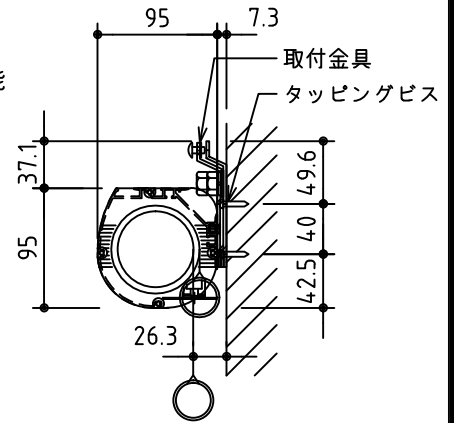

*上部マスク寸法は内部リミット
スイッチにて調整可能(0~400)

1鍵フルカラー埋め込みスイッチ

KWS送信機

ボックス取付時 S=1/6

壁面取付時 S=1/6

*製品の仕様及びデザインは改善等のために予告なく変更する場合があります。

生地	ホワイト W, プライツ BR (防災品)	付属品	1鍵フルカラーモダンプレート (ミルクホワイト) 取付金具、タッピングビス
モーター	ロー内蔵型 消費電流 1.05A 消費電力 105VA	別途工事	電気配線配管工事 (1次、2次側共)、スイッチボックス スクリーンボックス
ケース	材質: アルミ製 塗装色: オフホワイト	ワイヤレスリモコン KWS (ケース右側に内蔵) 標準装備 *電波式ワイヤレスリモコン(KWS)では 上下停止位置の設定はできません	
電源	AC100V 50/60Hz		
制御	DC5V		
質量	18.7kg		

株式会社 ケイアイシー

尺度	A4 1/30 1/6	品名	120インチ電動巻上スクリーン(ケース入り HD16:9サイズ)		
単位	mm	Rev.	2014/09/12	型番	ESW-HD120
				No.	