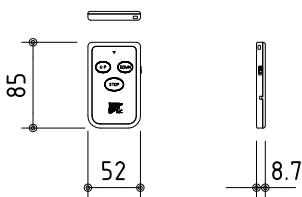

1連フルカラー埋め込みスイッチ

KWS送信機

ボックス取付時 S=1/6

壁面取付時 S=1/6

\*製品の仕様及びデザインは改善等のために予告なく変更する場合があります。

生地	ホワイト W, ブライト BR (防災品)	付属品	1連フルカラーモダンプレート (ミルクホワイト) 取付金具、タッピングビス
モーター	ロー内蔵型 消費電流 1.05A 消費電力 105VA	別途工事	電気配線配管工事 (1次、2次側共)、スイッチボックス スクリーンボックス
ケース	材質: アルミ製 塗装色: オフホワイト	ワイヤレスリモコン KWS (ケース右側に内蔵) 標準装備	
電源	AC100V 50/60Hz		
制御	DC12V		
質量	18.7kg		

株式会社 ケイアイシー

尺度 A4 1/30 1/6  
単位 mm

品名 120インチ電動巻上スクリーン(ケース入り HD16:9サイズ)

Rev. 2011/01/20 型番 ESW-HD120 No.