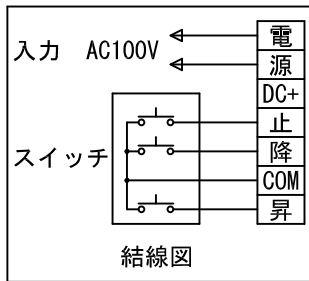

1連フルカラー埋め込みスイッチ

KWS送信機

ボックス取付時 S=1/6

壁面取付時 S=1/6

\*製品の仕様及びデザインは改善等のために予告なく変更する場合があります。

生地	ホワイト W, ブライト BR (防災品)	付属品	1連フルカラーモダンプレート (ミルクホワイト) 取付金具、タッピングビス
モーター	ロー内蔵型 消費電流 1.05A 消費電力 105VA	別途工事	電気配線配管工事 (1次、2次側共)、スイッチボックス スクリーンボックス
ケース	材質: アルミ製 塗装色: オフホワイト	ワイヤレスリモコン KWS (ケース右側に内蔵) 標準装備	
電源	AC100V 50/60Hz		
制御	DC12V		
質量	18.7kg		

株式会社 ケイアイシー

尺度 A4 1/30 1/6  
単位 mm

品名 120インチ電動巻上スクリーン(ケース入り HD16:9サイズ)

Rev. 2011/01/20 型番 ESW-HD120 No.