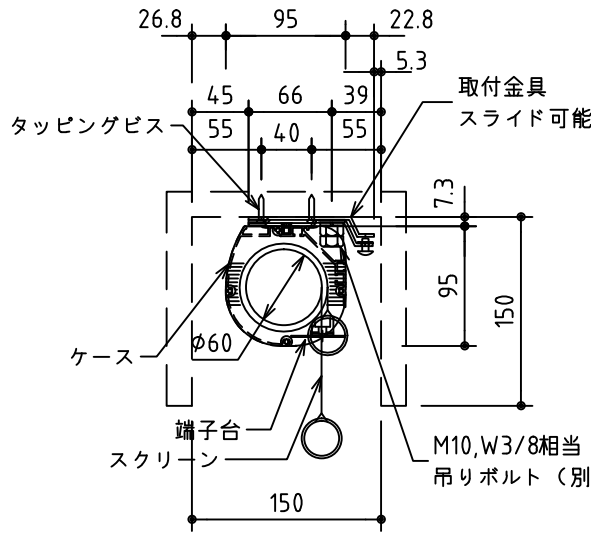

*上部マスク寸法は内部リミット
スイッチにて調整可能(0~400)

1鍵フルカラー埋め込みスイッチ

KWS送信機

ボックス取付時 S=1/6

壁面取付時 S=1/6

*製品の仕様及びデザインは改善等のために予告なく変更する場合があります。

生地	ホワイト W, プライツ BR (防災品)	付属品	1鍵フルカラーモダンプレート (ミルクホワイト) 取付金具、タッピングビス
モーター	ロー内蔵型 消費電流 1.05A 消費電力 105VA	別途工事	電気配線配管工事 (1次、2次側共)、スイッチボックス スクリーンボックス
ケース	材質: アルミ製 塗装色: オフホワイト	ワイヤレスリモコン KWS (ケース右側に内蔵) 標準装備 *電波式ワイヤレスリモコン(KWS)では 上下停止位置の設定はできません	
電源	AC100V 50/60Hz		
制御	DC5V		
質量	18.7kg		

株式会社 ケイアイシー

尺度	A4 1/30 1/6	品名	120インチ電動巻上スクリーン(ケース入り HD16:9サイズ)		
単位	mm	Rev.	2014/09/12	型番	ESW-HD120
				No.	