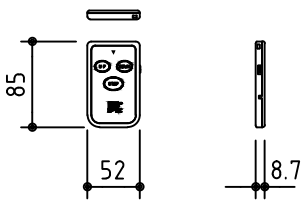

*上部マスク寸法は内部リミット
スイッチにて調整可能(0~400)

1鍵フルカラー埋め込みスイッチ

KWS送信機

ボックス取付時 S=1/6

壁面取付時 S=1/6

*製品の仕様及びデザインは改善等のために予告なく変更する場合があります。

生地	ホワイト W, プライツ BR (防災品)	付属品	1鍵フルカラーモダンプレート (ミルクホワイト) 取付金具、タッピングビス
モーター	ロー内蔵型 消費電流 1.05A 消費電力 105VA	別途工事	電気配線配管工事 (1次、2次側共)、スイッチボックス スクリーンボックス
ケース	材質: アルミ製 塗装色: オフホワイト	ワイヤレスリモコン KWS (ケース右側に内蔵) 標準装備 *電波式ワイヤレスリモコン(KWS)では 上下停止位置の設定はできません	
電源	AC100V 50/60Hz		
制御	DC5V		
質量	18.7kg		

株式会社 ケイアイシー

尺度	A4 1/30 1/6	品名	120インチ電動巻上スクリーン(ケース入り HD16:9サイズ)		
単位	mm	Rev.	2014/09/12	型番	ESW-HD120
				No.	