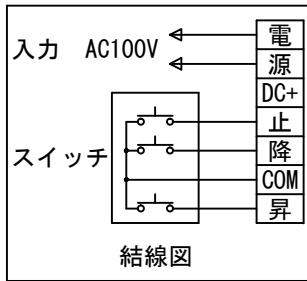

*上部マスク寸法は内部リミット
スイッチにて調整可能(0~400)

1鍵フルカラー埋め込みスイッチ

KWS送信機

ボックス取付時 S=1/6

壁面取付時 S=1/6

*製品の仕様及びデザインは改善等のために予告なく変更する場合があります。

生地	ホワイト W, プライツ BR (防災品)	付属品	1鍵フルカラーモダンプレート (ミルクホワイト) 取付金具、タッピングビス
モーター	ロー内蔵型 消費電流 1.05A 消費電力 105VA	別途工事	電気配線配管工事 (1次、2次側共)、スイッチボックス スクリーンボックス
ケース	材質: アルミ製 塗装色: オフホワイト	ワイヤレスリモコン KWS (ケース右側に内蔵) 標準装備 *電波式ワイヤレスリモコン(KWS)では 上下停止位置の設定はできません	
電源	AC100V 50/60Hz		
制御	DC5V		
質量	18.7kg		

株式会社 ケイアイシー

尺度	A4 1/30 1/6	品名	120インチ電動巻上スクリーン(ケース入り HD16:9サイズ)		
単位	mm	Rev.	2014/09/12	型番	ESW-HD120
				No.	