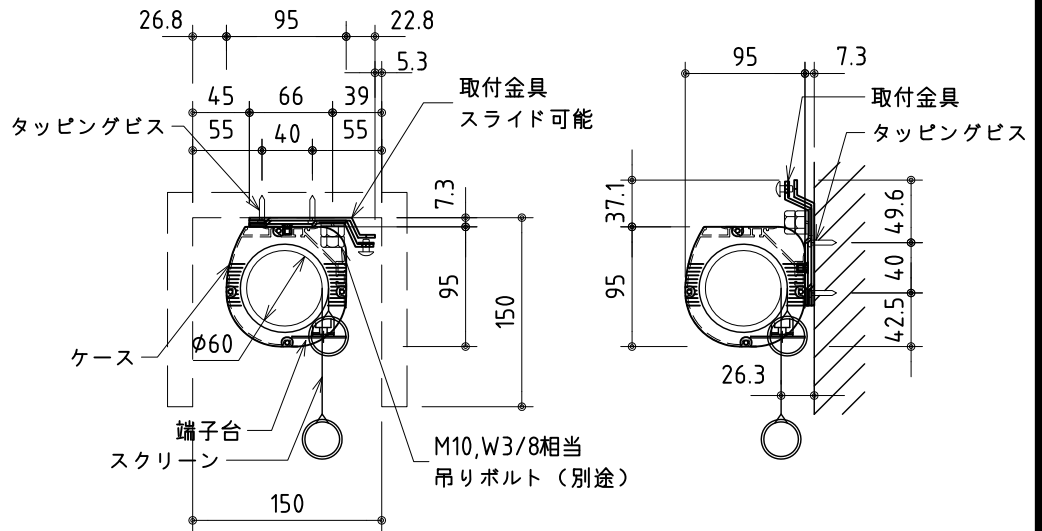

1連フルカラー埋め込みスイッチ

KWS送信機

ボックス取付時 S=1/6

壁面取付時 S=1/6

\*製品の仕様及びデザインは改善等のために予告なく変更する場合があります。

生地	ホワイト W, ブライト BR (防災品)	付属品	1連フルカラーモダンプレート (ミルクホワイト) 取付金具、タッピングビス
モーター	ロー内蔵型 消費電流 1.05A 消費電力 105VA	別途工事	電気配線配管工事 (1次、2次側共)、スイッチボックス スクリーンボックス
ケース	材質: アルミ製 塗装色: オフホワイト	ワイヤレスリモコン KWS (ケース右側に内蔵) 標準装備	
電源	AC100V 50/60Hz		
制御	DC12V		
質量	18.7kg		

株式会社 ケイアイシー

尺度 A4 1/30 1/6  
単位 mm

品名 120インチ電動巻上スクリーン(ケース入り HD16:9サイズ)

Rev. 2011/01/20 型番 ESW-HD120 No.