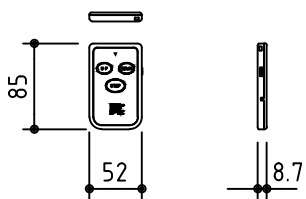

1鍵フルカラー埋め込みスイッチ

KWS送信機

ボックス取付時 S=1/6

壁面取付時 S=1/6

※製品の仕様及びデザインは改善等のために予告なく変更する場合があります。

生地	ホワイト W, ブライト BR (防災品)	付属品	1鍵フルカラーモダンプレート (ミッキー初付)
モーター	ロー内蔵型 消費電流 1.05A 消費電力 105VA	取付金具、タッピングビス	
ケース	材質: アルミ製 塗装色: オフホワイト	別途工事	電気配線配管工事 (1次、2次側共)、スイッチボックス スクリーンボックス
電源	AC100V 50/60Hz	ワイヤレスリモコン KWS (ケース右側に内蔵) 標準装備	
制御	DC5V	※電波式ワイヤレスリモコン(KWS)では	
質量	17.9kg	上下停止位置の設定はできません	

株式会社 ケイアイシー

尺度	A4 1/30 1/6	品名	115インチ電動巻上スクリーン(ケース入り HD16:9サイズ)		
単位	mm	Rev.	2014/09/12	型番	ESW-HD115
					No.