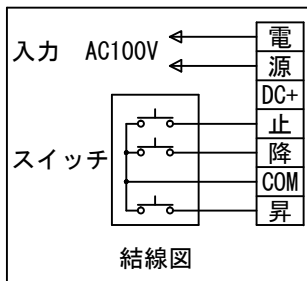

1鍵フルカラー埋め込みスイッチ

KWS送信機

ボックス取付時 S=1/6

壁面取付時 S=1/6

※製品の仕様及びデザインは改善等のために予告なく変更する場合があります。

生地	ホワイト W, ブライト BR (防災品)	付属品	1鍵フルカラーモダンプレート (ミッキー初付)
モーター	ロー内蔵型 消費電流 1.05A 消費電力 105VA	取付金具、タッピングビス	
ケース	材質: アルミ製 塗装色: オフホワイト	別途工事	電気配線配管工事 (1次、2次側共)、スイッチボックス スクリーンボックス
電源	AC100V 50/60Hz	ワイヤレスリモコン KWS (ケース右側に内蔵) 標準装備	
制御	DC5V	※電波式ワイヤレスリモコン(KWS)では	
質量	17.9kg	上下停止位置の設定はできません	

株式会社 ケイアイシー

尺度	A4 1/30 1/6	品名	115インチ電動巻上スクリーン(ケース入り HD16:9サイズ)		
単位	mm	Rev.	2014/09/12	型番	ESW-HD115
					No.