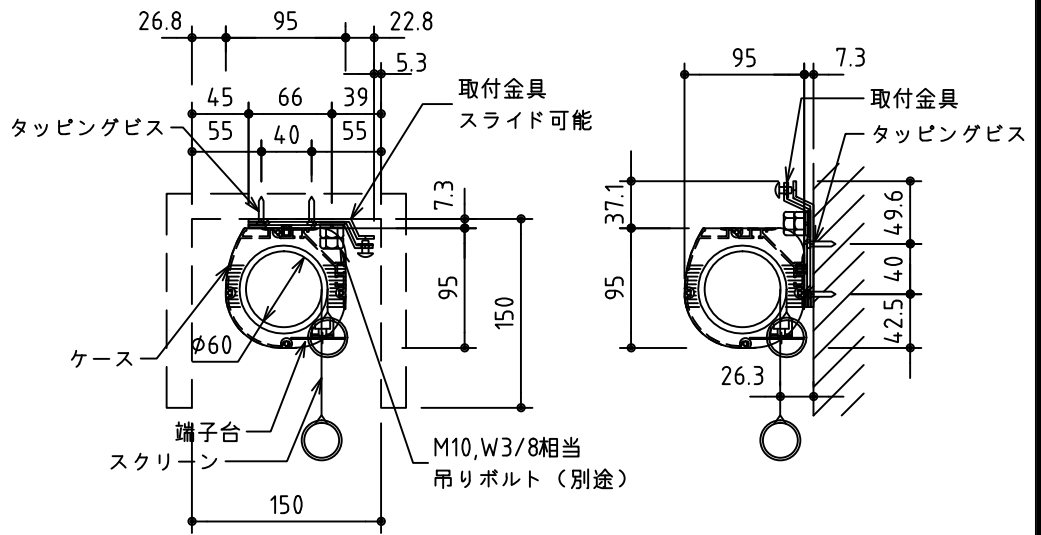

1鍵フルカラー埋め込みスイッチ

KWS送信機

ボックス取付時 S=1/6

壁面取付時 S=1/6

※製品の仕様及びデザインは改善等のために予告なく変更する場合があります。

生地	ホワイト W, ブライト BR (防災品)	付属品	1鍵フルカラーモダンプレート (ミッキー初付)
モーター	ロー内蔵型 消費電流 1.05A 消費電力 105VA	取付金具、タッピングビス	
ケース	材質: アルミ製 塗装色: オフホワイト	別途工事	電気配線配管工事 (1次、2次側共)、スイッチボックス スクリーンボックス
電源	AC100V 50/60Hz	ワイヤレスリモコン KWS (ケース右側に内蔵) 標準装備	
制御	DC5V	※電波式ワイヤレスリモコン(KWS)では	
質量	17.9kg	上下停止位置の設定はできません	

株式会社 ケイアイシー

尺度	A4 1/30 1/6	品名	115インチ電動巻上スクリーン(ケース入り HD16:9サイズ)		
単位	mm	Rev.	2014/09/12	型番	ESW-HD115
					No.