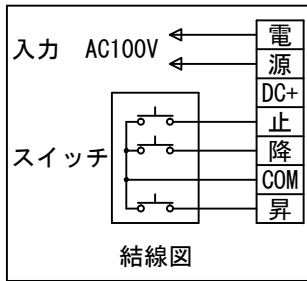

1鍵フルカラー埋め込みスイッチ

※製品の仕様及びデザインは改善等のために予告なく変更する場合があります。

生地	ホワイト W, プライツ BR (防災品)	付属品	1鍵フルカラーモダンプレート (ミルキーホワイト) 取付金具、タッピングビス
モーター	ロー内蔵型 消費電流 1.05A 消費電力 105VA	別途工事	電気配線配管工事 (1次、2次側共)、スイッチボックス スクリーンボックス
ケース	材質: アルミ製 塗装色: オフホワイト	ワイヤレスリモコン KWS (ケース右側に内蔵) 標準装備 ※電波式ワイヤレスリモコン (KWS) では 上下停止位置の設定はできません	
電源	AC100V 50/60Hz		
制御	DC5V		
質量	17.1kg		

株式会社 ケイアイシー

尺度	A4 1/30 1/6	品名	110インチ電動巻上スクリーン (ケース入り HD16:9サイズ)		
単位	mm	Rev.	2014/09/12	型番	ESW-HD110
				No.	