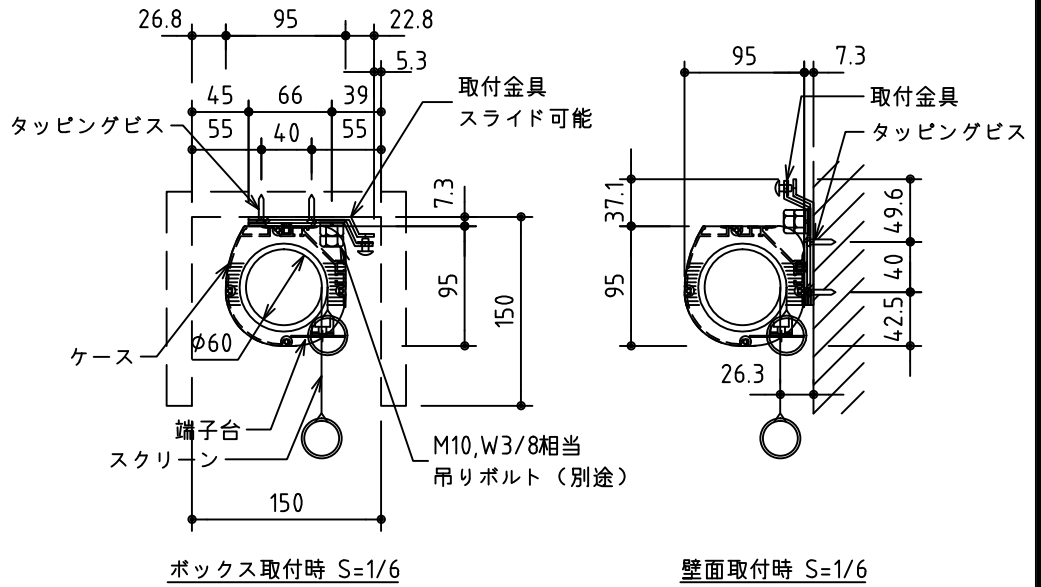

1鍵フルカラー埋め込みスイッチ

※製品の仕様及びデザインは改善等のために予告なく変更する場合があります。

生地	ホワイト W, プライツ BR (防災品)	付属品	1鍵フルカラーモダンプレート (ミルキーホワイト) 取付金具、タッピングビス
モーター	ロー内蔵型 消費電流 1.05A 消費電力 105VA	別途工事	電気配線配管工事 (1次、2次側共)、スイッチボックス スクリーンボックス
ケース	材質: アルミ製 塗装色: オフホワイト	ワイヤレスリモコン KWS (ケース右側に内蔵) 標準装備 ※電波式ワイヤレスリモコン (KWS) では 上下停止位置の設定はできません	
電源	AC100V 50/60Hz		
制御	DC5V		
質量	17.1kg		

株式会社 ケイアイシー

尺度	A4 1/30 1/6	品名	110インチ電動巻上スクリーン (ケース入り HD16:9サイズ)		
単位	mm	Rev.	2014/09/12	型番	ESW-HD110
				No.	