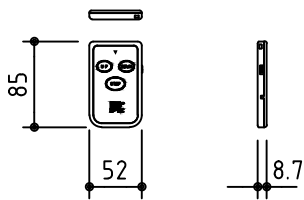

1鍵フルカラー埋め込みスイッチ

※製品の仕様及びデザインは改善等のために予告なく変更する場合があります。

生地	ホワイト W, プライツ BR (防災品)	付属品	1鍵フルカラーモダンプレート (ミルキーホワイト) 取付金具、タッピングビス
モーター	ロー内蔵型 消費電流 1.05A 消費電力 105VA	別途工事	電気配線配管工事 (1次、2次側共)、スイッチボックス スクリーンボックス
ケース	材質: アルミ製 塗装色: オフホワイト	ワイヤレスリモコン KWS (ケース右側に内蔵) 標準装備 ※電波式ワイヤレスリモコン (KWS) では 上下停止位置の設定はできません	
電源	AC100V 50/60Hz		
制御	DC5V		
質量	17.1kg		

株式会社 ケイアイシー

尺度	A4 1/30 1/6	品名	110インチ電動巻上スクリーン (ケース入り HD16:9サイズ)		
単位	mm	Rev.	2014/09/12	型番	ESW-HD110
				No.	