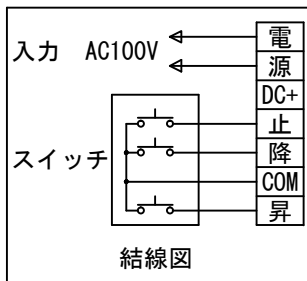

1鍵フルカラー埋め込みスイッチ

KWS送信機

ボックス取付時 S=1/6

壁面取付時 S=1/6

*製品の仕様及びデザインは改善等のために予告なく変更する場合があります。

生地	ホワイト W, ブライト BR (防災品)	付属品	1鍵フルカラーモダンプレート (ミルキーホワイト) 取付金具、タッピングビス
モーター	ロー内蔵型 消費電流 1.05A 消費電力 105VA	別途工事	電気配線配管工事 (1次、2次側共)、スイッチボックス スクリーンボックス
ケース	材質: アルミ製 塗装色: オフホワイト	ワイヤレスリモコン KWS (ケース右側に内蔵) 標準装備 *電波式ワイヤレスリモコン(KWS)では 上下停止位置の設定はできません	
電源	AC100V 50/60Hz		
制御	DC5V		
質量	16.3kg		

株式会社 ケイアイシー

尺度	A4 1/30 1/6	品名	105インチ電動巻上スクリーン(ケース入り HD16:9サイズ)		
単位	mm	Rev.	2014/09/12	型番	ESW-HD105
				No.	