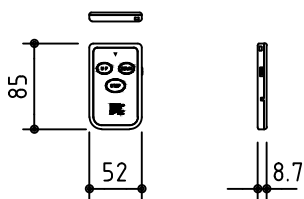

1鍵フルカラー埋め込みスイッチ

KWS送信機

ボックス取付時 S=1/6

壁面取付時 S=1/6

*製品の仕様及びデザインは改善等のために予告なく変更する場合があります。

生地	ホワイト W, ブライト BR (防災品)	付属品	1鍵フルカラーモダンプレート (ミルキーホワイト) 取付金具、タッピングビス
モーター	ロー内蔵型 消費電流 1.05A 消費電力 105VA	別途工事	電気配線配管工事 (1次、2次側共)、スイッチボックス スクリーンボックス
ケース	材質: アルミ製 塗装色: オフホワイト	ワイヤレスリモコン KWS (ケース右側に内蔵) 標準装備 *電波式ワイヤレスリモコン(KWS)では 上下停止位置の設定はできません	
電源	AC100V 50/60Hz		
制御	DC5V		
質量	16.3kg		

株式会社 ケイアイシー

尺度	A4 1/30 1/6	品名	105インチ電動巻上スクリーン(ケース入り HD16:9サイズ)		
単位	mm	Rev.	2014/09/12	型番	ESW-HD105
				No.	