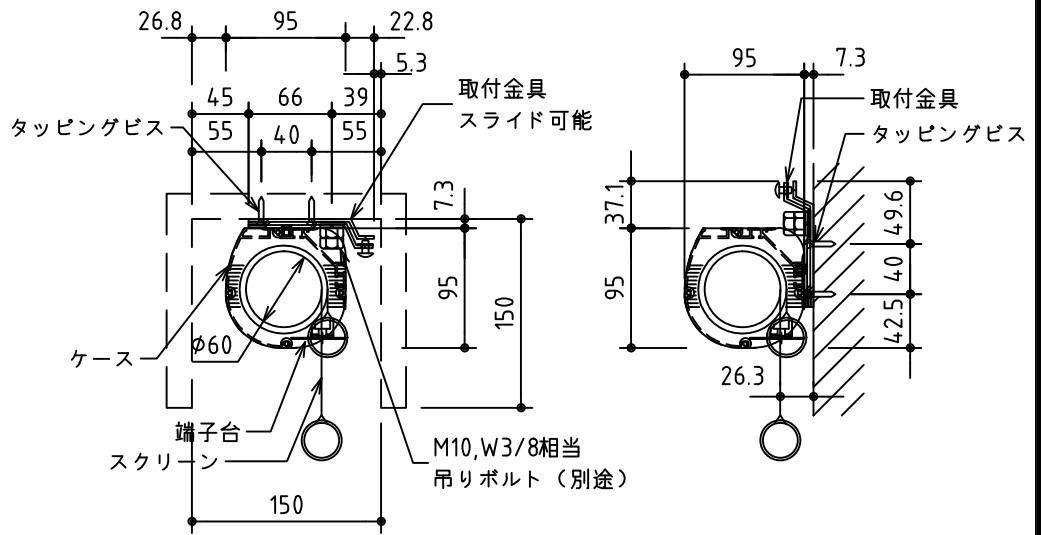

1鍵フルカラー埋め込みスイッチ

KWS送信機

ボックス取付時 S=1/6

壁面取付時 S=1/6

*製品の仕様及びデザインは改善等のために予告なく変更する場合があります。

生地	ホワイト W, ブライト BR (防災品)	付属品	1鍵フルカラーモダンプレート (ミルキーホワイト) 取付金具、タッピングビス
モーター	ロー内蔵型 消費電流 1.05A 消費電力 105VA	別途工事	電気配線配管工事 (1次、2次側共)、スイッチボックス スクリーンボックス
ケース	材質: アルミ製 塗装色: オフホワイト	ワイヤレスリモコン KWS (ケース右側に内蔵) 標準装備 *電波式ワイヤレスリモコン(KWS)では 上下停止位置の設定はできません	
電源	AC100V 50/60Hz		
制御	DC5V		
質量	16.3kg		

株式会社 ケイアイシー

尺度	A4 1/30 1/6	品名	105インチ電動巻上スクリーン(ケース入り HD16:9サイズ)		
単位	mm	Rev.	2014/09/12	型番	ESW-HD105
				No.	