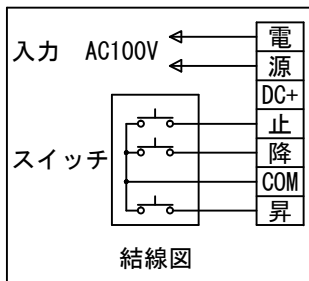

1鍵フルカラー埋め込みスイッチ

KWS送信機

*製品の仕様及びデザインは改善等のために予告なく変更する場合があります。

生地	ホワイト W, ブライト BR (防災品)	付属品	1鍵フルカラーモダンプレート (ミッキー初付)
モーター	ロー内蔵型 消費電流 1.05A 消費電力 105VA	別途工事	電気配線配管工事 (1次、2次側共)、スイッチボックス
ケース	材質: アルミ製 塗装色: オフホワイト	ワイヤレスリモコン KWS (ケース右側に内蔵) 標準装備 *電波式ワイヤレスリモコン (KWS) では 上下停止位置の設定はできません	
電源	AC100V 50/60Hz		
制御	DC5V		
質量	15.5kg		

株式会社 ケイアイシー

尺度 A4 1/30 1/6
単位 mm

品名 100インチ電動巻上スクリーン (ケース入り HD16:9サイズ)

Rev. 2014/09/12 型番 ESW-HD100 No.