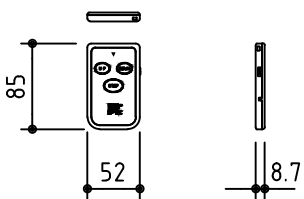

1鍵フルカラー埋め込みスイッチ

KWS送信機

*製品の仕様及びデザインは改善等のために予告なく変更する場合があります。

生地	ホワイト W, ブライト BR (防災品)	付属品	1鍵フルカラーモダンプレート (ミッキー初付)
モーター	ロー内蔵型 消費電流 1.05A 消費電力 105VA	別途工事	電気配線配管工事 (1次、2次側共)、スイッチボックス
ケース	材質: アルミ製 塗装色: オフホワイト	ワイヤレスリモコン KWS (ケース右側に内蔵) 標準装備 *電波式ワイヤレスリモコン (KWS) では 上下停止位置の設定はできません	
電源	AC100V 50/60Hz		
制御	DC5V		
質量	15.5kg		

株式会社 ケイアイシー

尺度 A4 1/30 1/6
単位 mm

品名 100インチ電動巻上スクリーン (ケース入り HD16:9サイズ)

Rev. 2014/09/12 型番 ESW-HD100 No.