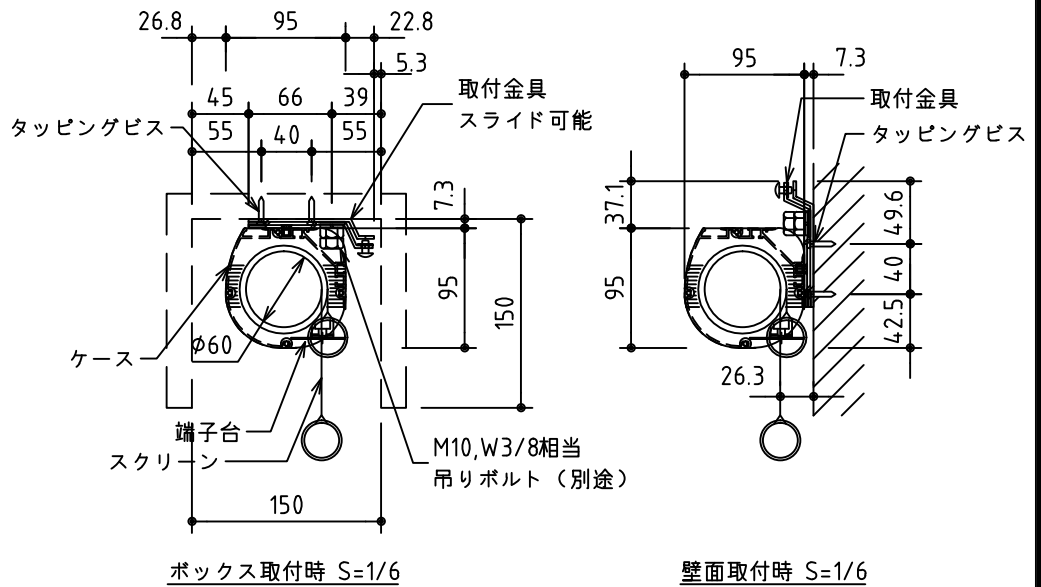

1鍵フルカラー埋め込みスイッチ

KWS送信機

*製品の仕様及びデザインは改善等のために予告なく変更する場合があります。

生地	ホワイト W, ブライト BR (防災品)	付属品	1鍵フルカラーモダンプレート (ミッキー初付)
モーター	ロー内蔵型 消費電流 1.05A 消費電力 105VA	別途工事	電気配線配管工事 (1次、2次側共)、スイッチボックス
ケース	材質: アルミ製 塗装色: オフホワイト	ワイヤレスリモコン KWS (ケース右側に内蔵) 標準装備 *電波式ワイヤレスリモコン (KWS) では 上下停止位置の設定はできません	
電源	AC100V 50/60Hz		
制御	DC5V		
質量	15.5kg		

株式会社 ケイアイシー

尺度 A4 1/30 1/6
単位 mm

品名 100インチ電動巻上スクリーン (ケース入り HD16:9サイズ)

Rev. 2014/09/12 型番 ESW-HD100 No.