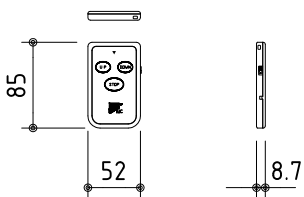

外観図 S=1/30

鍵フルカラー埋め込みスイッチ

KWS送信機

ボックス取付時 S=1/6

壁面取付時 S=1/6

*製品の仕様及びデザインは改善等のために予告なく変更する場合があります。

生地	ホワイト W, ブライト BR (防災品)	付属品	鍵フルカラーモダンプレート (ミルクホワイト) 取付金具、タッピングビス
モーター	ローラ内蔵型 消費電流 1.05A 消費電力 105VA	別途工事	電気配線配管工事 (1次、2次側共)、スイッチボックス スクリーンボックス
ケース	材質: アルミ製 塗装色: オフホワイト	ワイヤレスリモコン KWS (ケース右側に内蔵) 標準装備	
電源	AC100V 50/60Hz		
制御	DC12V		
質量	12.1kg		

株式会社 ケイアイシー

尺度	A4 1/30 1/6	品名	95インチ電動巻上スクリーン(ケース入り NTSC4:3サイズ)	
単位	mm	Rev.	2011/01/20	型番 ESW-95
		No.		