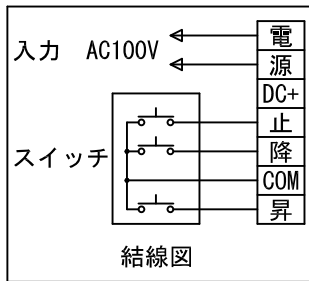

外観図 S=1/30

鍵フルカラー埋め込みスイッチ

KWS送信機

ボックス取付時 S=1/6

壁面取付時 S=1/6

*製品の仕様及びデザインは改善等のために予告なく変更する場合があります。

生地	ホワイト W, ブライト BR (防災品)	付属品	鍵フルカラーモダンプレート (ミルクホワイト) 取付金具、タッピングビス
モーター	ローラ内蔵型 消費電流 1.05A 消費電力 105VA	別途工事	電気配線配管工事 (1次、2次側共)、スイッチボックス スクリーンボックス
ケース	材質: アルミ製 塗装色: オフホワイト	ワイヤレスリモコン KWS (ケース右側に内蔵) 標準装備	
電源	AC100V 50/60Hz		
制御	DC12V		
質量	12.1kg		

株式会社 ケイアイシー

尺度	A4 1/30 1/6	品名	95インチ電動巻上スクリーン(ケース入り NTSC4:3サイズ)	
単位	mm	Rev.	2011/01/20	型番 ESW-95
		No.		