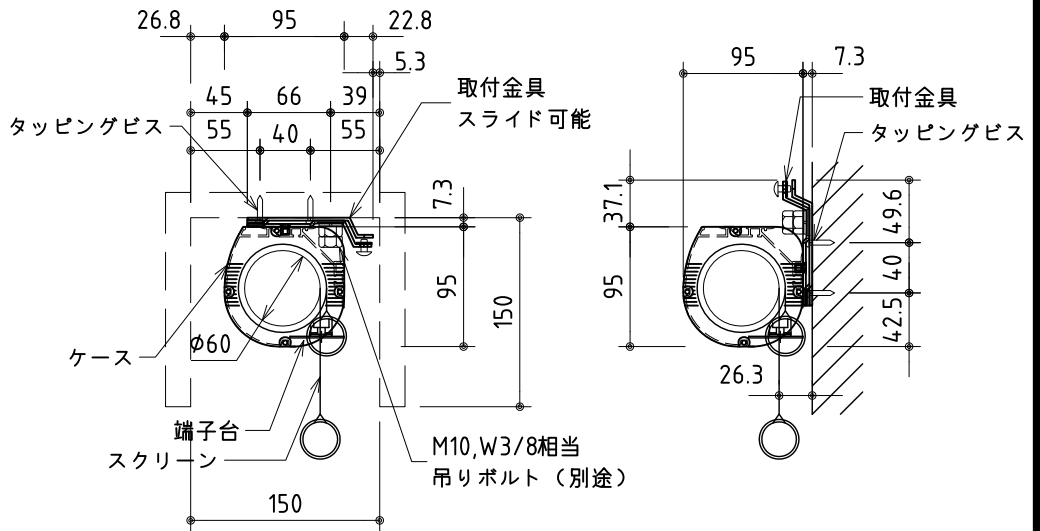

外観図 S=1/30

鍵フルカラー埋め込みスイッチ

KWS送信機

ボックス取付時 S=1/6

壁面取付時 S=1/6

*製品の仕様及びデザインは改善等のために予告なく変更する場合があります。

生地	ホワイト W, ブライト BR (防災品)	付属品	鍵フルカラーモダンプレート (ミルクホワイト) 取付金具、タッピングビス
モーター	ローラ内蔵型 消費電流 1.05A 消費電力 105VA	別途工事	電気配線配管工事 (1次、2次側共)、スイッチボックス スクリーンボックス
ケース	材質: アルミ製 塗装色: オフホワイト	ワイヤレスリモコン KWS (ケース右側に内蔵) 標準装備	
電源	AC100V 50/60Hz		
制御	DC12V		
質量	12.1kg		

株式会社 ケイアイシー

尺度	A4 1/30 1/6	品名	95インチ電動巻上スクリーン(ケース入り NTSC4:3サイズ)	
単位	mm	Rev.	2011/01/20	型番 ESW-95
		No.		