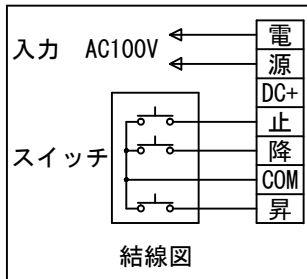

1鍵フルカラー埋め込みスイッチ

\*製品の仕様及びデザインは改善等のために予告なく変更する場合があります。

生地	ホワイト W, ブライト BR (防災品)	付属品	1鍵フルカラーモダンプレート (ミッキー初付)
モーター	ロー内蔵型 消費電流 1.05A 消費電力 105VA	別途工事	電気配線配管工事 (1次、2次側共)、スイッチボックス スクリーンボックス
ケース	材質: アルミ製 塗装色: オフホワイト	ワイヤレスリモコン KWS (ケース右側に内蔵) 標準装備 *電波式ワイヤレスリモコン (KWS) では 上下停止位置の設定はできません	
電源	AC100V 50/60Hz		
制御	DC5V		
質量	11.6kg		

株式会社 ケイアイシー

尺度	A4 1/30 1/6	品名	90インチ電動巻上スクリーン (ケース入り NTSC4:3サイズ)		
単位	mm	Rev.	2014/09/12	型番	ESW-90
		No.			