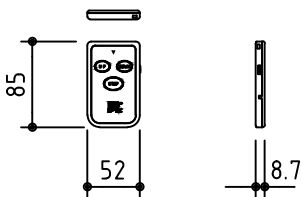

1鍵フルカラー埋め込みスイッチ

\*製品の仕様及びデザインは改善等のために予告なく変更する場合があります。

生地	ホワイト W, ブライト BR (防災品)	付属品	1鍵フルカラーモダンプレート (ミッキー初付)
モーター	ロー内蔵型 消費電流 1.05A 消費電力 105VA	別途工事	電気配線配管工事 (1次、2次側共)、スイッチボックス スクリーンボックス
ケース	材質: アルミ製 塗装色: オフホワイト	ワイヤレスリモコン KWS (ケース右側に内蔵) 標準装備 *電波式ワイヤレスリモコン (KWS) では 上下停止位置の設定はできません	
電源	AC100V 50/60Hz		
制御	DC5V		
質量	11.6kg		

株式会社 ケイアイシー

尺度	A4 1/30 1/6	品名	90インチ電動巻上スクリーン (ケース入り NTSC4:3サイズ)		
単位	mm	Rev.	2014/09/12	型番	ESW-90
		No.			