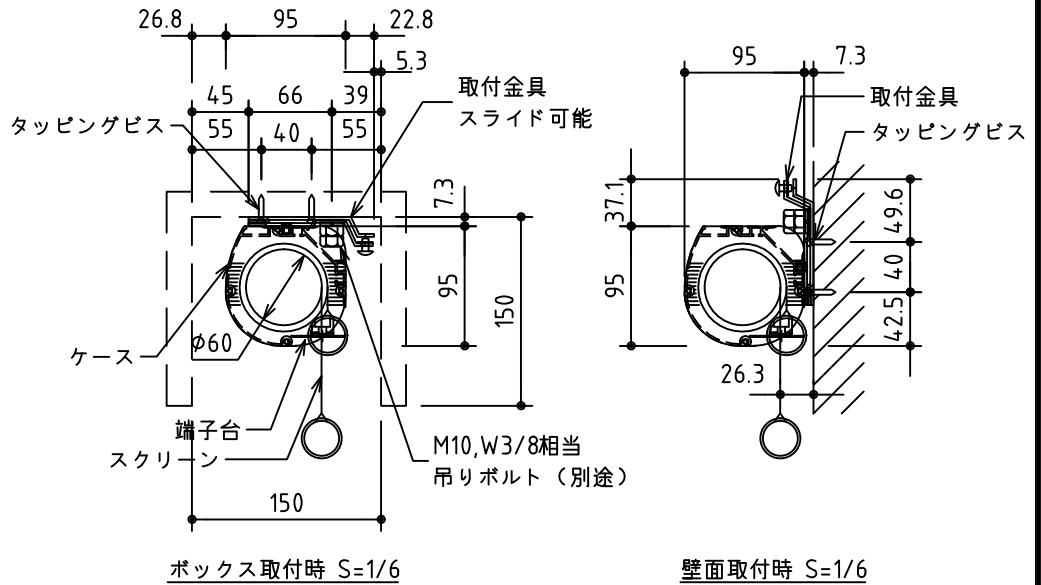

1鍵フルカラー埋め込みスイッチ

\*製品の仕様及びデザインは改善等のために予告なく変更する場合があります。

生地	ホワイト W, ブライト BR (防災品)	付属品	1鍵フルカラーモダンプレート (ミッキー初付)
モーター	ロー内蔵型 消費電流 1.05A 消費電力 105VA	別途工事	電気配線配管工事 (1次、2次側共)、スイッチボックス スクリーンボックス
ケース	材質: アルミ製 塗装色: オフホワイト	ワイヤレスリモコン KWS (ケース右側に内蔵) 標準装備 *電波式ワイヤレスリモコン (KWS) では 上下停止位置の設定はできません	
電源	AC100V 50/60Hz		
制御	DC5V		
質量	11.6kg		

株式会社 ケイアイシー

尺度	A4 1/30 1/6	品名	90インチ電動巻上スクリーン (ケース入り NTSC4:3サイズ)		
単位	mm	Rev.	2014/09/12	型番	ESW-90
		No.			