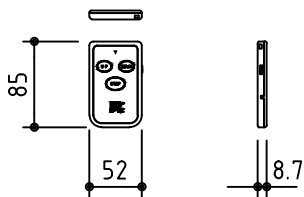

外観図 S=1/30

*上部マスク寸法は内部リミットスイッチにて調整可能(0~400)

1鍵フルカラー埋め込みスイッチ

KWS送信機

ボックス取付時 S=1/6

壁面取付時 S=1/6

*製品の仕様及びデザインは改善等のために予告なく変更する場合があります。

生地	ホワイト W, ブライト BR (防災品)	付属品	1鍵フルカラーモダンプレート (ミッキー初付)
モーター	ロー内蔵型 消費電流 1.05A 消費電力 105VA	別途工事	電気配線配管工事 (1次、2次側共)、スイッチボックス スクリーンボックス
ケース	材質: アルミ製 塗装色: オフホワイト	ワイヤレスリモコン KWS (ケース右側に内蔵) 標準装備 *電波式ワイヤレスリモコン(KWS)では 上下停止位置の設定はできません	
電源	AC100V 50/60Hz		
制御	DC5V		
質量	11.1kg		

株式会社 ケイアイシー

尺度	A4 1/30 1/6	品名	85インチ電動巻上スクリーン(ケース入り NTSC4:3サイズ)		
単位	mm	Rev.	2014/09/12	型番	ESW-85
				No.	