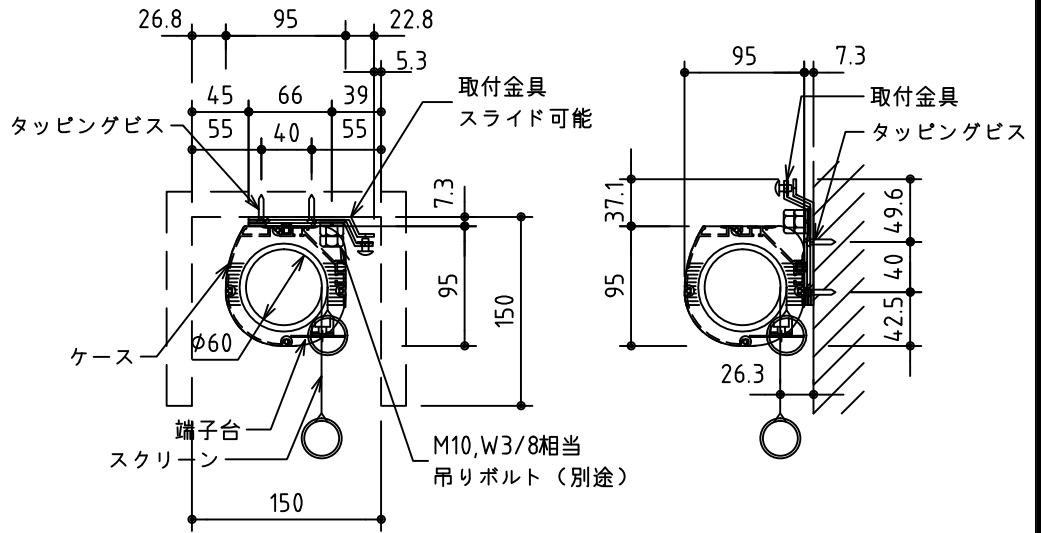

外観図 S=1/30

*上部マスク寸法は内部リミットスイッチにて調整可能(0~400)

1鍵フルカラー埋め込みスイッチ

KWS送信機

ボックス取付時 S=1/6

壁面取付時 S=1/6

*製品の仕様及びデザインは改善等のために予告なく変更する場合があります。

生地	ホワイト W, ブライト BR (防災品)	付属品	1鍵フルカラーモダンプレート (ミッキー初付)
モーター	ロー内蔵型 消費電流 1.05A 消費電力 105VA	別途工事	電気配線配管工事 (1次、2次側共)、スイッチボックス スクリーンボックス
ケース	材質: アルミ製 塗装色: オフホワイト	ワイヤレスリモコン KWS (ケース右側に内蔵) 標準装備 *電波式ワイヤレスリモコン(KWS)では 上下停止位置の設定はできません	
電源	AC100V 50/60Hz		
制御	DC5V		
質量	11.1kg		

株式会社 ケイアイシー

尺度	A4 1/30 1/6	品名	85インチ電動巻上スクリーン(ケース入り NTSC4:3サイズ)		
単位	mm	Rev.	2014/09/12	型番	ESW-85
				No.	