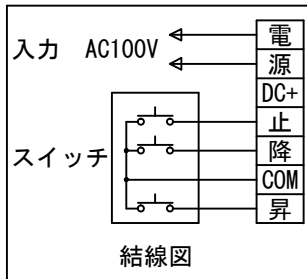

外観図 S=1/30

*上部マスク寸法は内部リミットスイッチにて調整可能(0~400)

1鍵フルカラー埋め込みスイッチ

KWS送信機

ボックス取付時 S=1/6

壁面取付時 S=1/6

*製品の仕様及びデザインは改善等のために予告なく変更する場合があります。

生地	ホワイト W, ブライト BR (防災品)	付属品	1鍵フルカラーモダンプレート (ミッキー初付)
モーター	ロー内蔵型 消費電流 1.05A 消費電力 105VA	別途工事	電気配線配管工事 (1次、2次側共)、スイッチボックス スクリーンボックス
ケース	材質: アルミ製 塗装色: オフホワイト	ワイヤレスリモコン KWS (ケース右側に内蔵) 標準装備 *電波式ワイヤレスリモコン(KWS)では 上下停止位置の設定はできません	
電源	AC100V 50/60Hz		
制御	DC5V		
質量	11.1kg		

株式会社 ケイアイシー

尺度	A4 1/30 1/6	品名	85インチ電動巻上スクリーン(ケース入り NTSC4:3サイズ)		
単位	mm	Rev.	2014/09/12	型番	ESW-85
				No.	