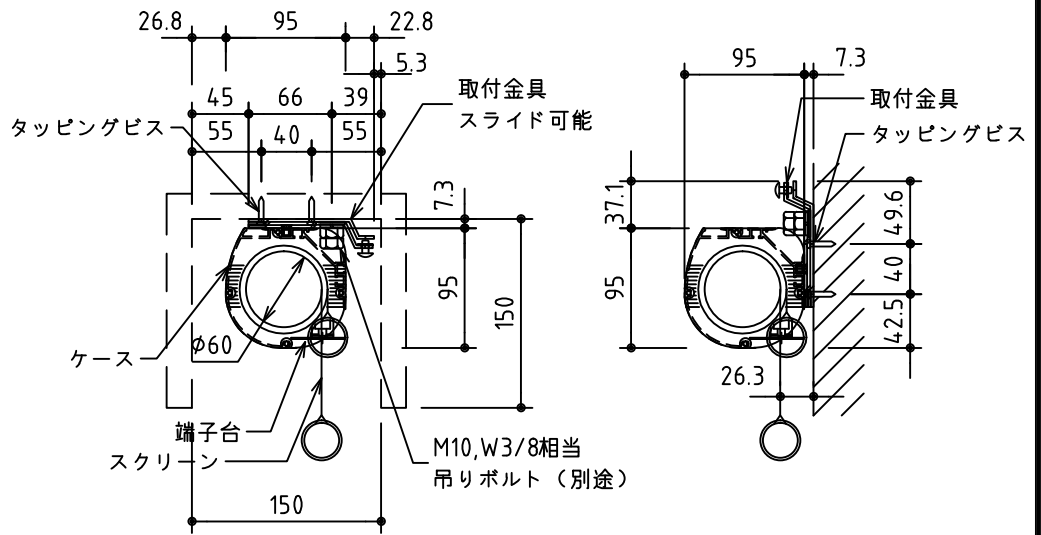

1鍵フルカラー埋め込みスイッチ

KWS送信機

ボックス取付時 S=1/6

壁面取付時 S=1/6

*製品の仕様及びデザインは改善等のために予告なく変更する場合があります。

生地	ホワイト W, ブライト BR (防災品)	付属品	1鍵フルカラーモダンプレート (ミッキー初付)
モーター	ロー内蔵型 消費電流 1.05A 消費電力 105VA	取付金具、タッピングビス	
ケース	材質: アルミ製 塗装色: オフホワイト	別途工事	電気配線配管工事 (1次、2次側共)、スイッチボックス スクリーンボックス
電源	AC100V 50/60Hz	ワイヤレスリモコン KWS (ケース右側に内蔵) 標準装備	
制御	DC5V	*電波式ワイヤレスリモコン (KWS) では	
質量	10.6kg	上下停止位置の設定はできません	

株式会社 ケイアイシー

尺度	A4 1/30 1/6	品名	80インチ電動巻上スクリーン (ケース入り NTSC4:3サイズ)		
単位	mm	Rev.	2014/09/12	型番	ESW-80
					No.