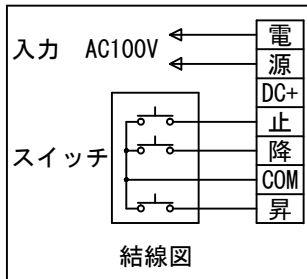

1鍵フルカラー埋め込みスイッチ

KWS送信機

ボックス取付時 S=1/6

壁面取付時 S=1/6

*製品の仕様及びデザインは改善等のために予告なく変更する場合があります。

生地	ホワイト W, ブライト BR (防災品)	付属品	1鍵フルカラーモダンプレート (ミッキー初付)
モーター	ロー内蔵型 消費電流 1.05A 消費電力 105VA	取付金具、タッピングビス	
ケース	材質: アルミ製 塗装色: オフホワイト	別途工事	電気配線配管工事 (1次、2次側共)、スイッチボックス スクリーンボックス
電源	AC100V 50/60Hz	ワイヤレスリモコン KWS (ケース右側に内蔵) 標準装備	
制御	DC5V	*電波式ワイヤレスリモコン (KWS) では	
質量	10.6kg	上下停止位置の設定はできません	

株式会社 ケイアイシー

尺度	A4 1/30 1/6	品名	80インチ電動巻上スクリーン (ケース入り NTSC4:3サイズ)		
単位	mm	Rev.	2014/09/12	型番	ESW-80
					No.