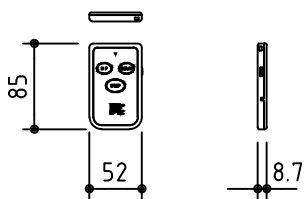

1鍵フルカラー埋め込みスイッチ

KWS送信機

ボックス取付時 S=1/6

壁面取付時 S=1/6

*製品の仕様及びデザインは改善等のために予告なく変更する場合があります。

生地	ホワイト W, ブライト BR (防災品)	付属品	1鍵フルカラーモダンプレート (ミッキー初付)
モーター	ロー内蔵型 消費電流 1.05A 消費電力 105VA	取付金具、タッピングビス	
ケース	材質: アルミ製 塗装色: オフホワイト	別途工事	電気配線配管工事 (1次、2次側共)、スイッチボックス スクリーンボックス
電源	AC100V 50/60Hz	ワイヤレスリモコン KWS (ケース右側に内蔵) 標準装備	
制御	DC5V	*電波式ワイヤレスリモコン (KWS) では	
質量	10.6kg	上下停止位置の設定はできません	

株式会社 ケイアイシー

尺度	A4 1/30 1/6	品名	80インチ電動巻上スクリーン (ケース入り NTSC4:3サイズ)		
単位	mm	Rev.	2014/09/12	型番	ESW-80
					No.