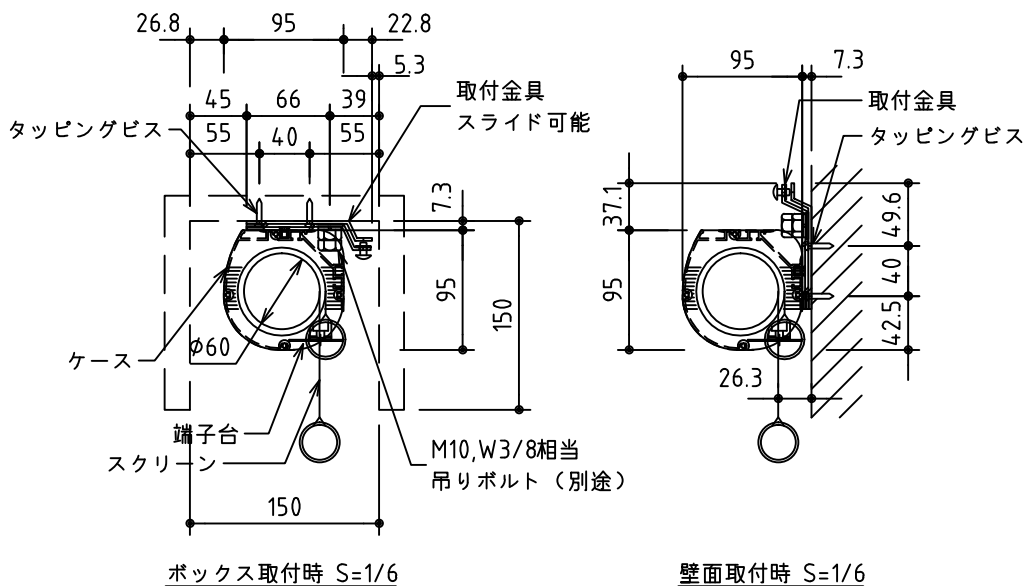

1鍵フルカラー埋め込みスイッチ

KWS送信機

*製品の仕様及びデザインは改善等のために予告なく変更する場合があります。

| | | | |
|------|-----------------------------|--|---|
| 生地 | ホワイト W, プライト BR (防災品) | 付属品 | 1鍵フルカラーモダンプレート (ミルキーホワイト) 取付金具、タッピングビス |
| モーター | ロー内蔵型 消費電流 1.05A 消費電力 105VA | 別途工事 | 電気配線配管工事 (1次、2次側共)、スイッチボックス スクリーンボックス |
| ケース | 材質: アルミ製 塗装色: オフホワイト | ワイヤレスリモコン KWS (ケース右側に内蔵) 標準装備 *電波式ワイヤレスリモコン (KWS) では 上下停止位置の設定はできません | |
| 電源 | AC100V 50/60Hz | | |
| 制御 | DC5V | | |
| 質量 | 15.7kg | | |

株式会社 ケイアイシー

| | | | | | |
|----|-------------|------|------------------------------------|----|---------|
| 尺度 | A4 1/30 1/6 | 品名 | 120インチ電動巻上スクリーン (ケース入り NTSC4:3サイズ) | | |
| 単位 | mm | Rev. | 2014/09/12 | 型番 | ESW-120 |
| | | | | | No. |