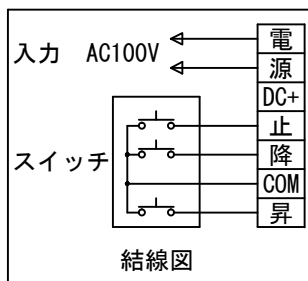

1鍵フルカラー埋め込みスイッチ

KWS送信機

*製品の仕様及びデザインは改善等のために予告なく変更する場合があります。

| | | | |
|------|-----------------------------|--|---|
| 生地 | ホワイト W, プライト BR (防災品) | 付属品 | 1鍵フルカラーモダンプレート (ミルキーホワイト) 取付金具、タッピングビス |
| モーター | ロー内蔵型 消費電流 1.05A 消費電力 105VA | 別途工事 | 電気配線配管工事 (1次、2次側共)、スイッチボックス スクリーンボックス |
| ケース | 材質: アルミ製 塗装色: オフホワイト | ワイヤレスリモコン KWS (ケース右側に内蔵) 標準装備 *電波式ワイヤレスリモコン (KWS) では 上下停止位置の設定はできません | |
| 電源 | AC100V 50/60Hz | | |
| 制御 | DC5V | | |
| 質量 | 15.7kg | | |

株式会社 ケイアイシー

| | | | | | |
|----|-------------|------|------------------------------------|----|---------|
| 尺度 | A4 1/30 1/6 | 品名 | 120インチ電動巻上スクリーン (ケース入り NTSC4:3サイズ) | | |
| 単位 | mm | Rev. | 2014/09/12 | 型番 | ESW-120 |
| | | | | | No. |