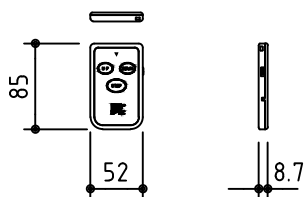

1鍵フルカラー埋め込みスイッチ

KWS送信機

*製品の仕様及びデザインは改善等のために予告なく変更する場合があります。

| | | | |
|------|-----------------------------|--|---|
| 生地 | ホワイト W, プライト BR (防災品) | 付属品 | 1鍵フルカラーモダンプレート (ミルキーホワイト) 取付金具、タッピングビス |
| モーター | ロー内蔵型 消費電流 1.05A 消費電力 105VA | 別途工事 | 電気配線配管工事 (1次、2次側共)、スイッチボックス スクリーンボックス |
| ケース | 材質: アルミ製 塗装色: オフホワイト | ワイヤレスリモコン KWS (ケース右側に内蔵) 標準装備 *電波式ワイヤレスリモコン (KWS) では 上下停止位置の設定はできません | |
| 電源 | AC100V 50/60Hz | | |
| 制御 | DC5V | | |
| 質量 | 15.7kg | | |

株式会社 ケイアイシー

| | | | | | |
|----|-------------|------|------------------------------------|----|---------|
| 尺度 | A4 1/30 1/6 | 品名 | 120インチ電動巻上スクリーン (ケース入り NTSC4:3サイズ) | | |
| 単位 | mm | Rev. | 2014/09/12 | 型番 | ESW-120 |
| | | | | | No. |