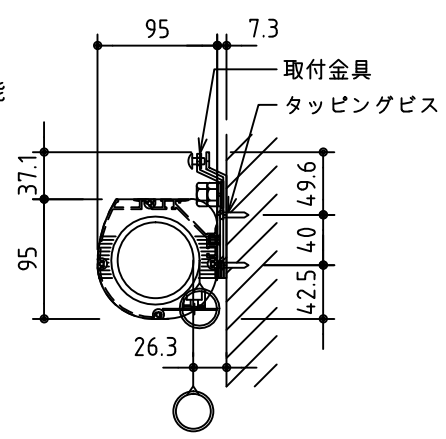

外観図 S=1/30

1鍵フルカラー埋め込みスイッチ

KWS送信機

ボックス取付時 S=1/6

壁面取付時 S=1/6

*製品の仕様及びデザインは改善等のために予告なく変更する場合があります。

生地	ホワイト W, プライト BR (防災品)	付属品	1鍵フルカラーモダンプレート (ミルクホワイト) 取付金具、タッピングビス
モーター	ロー内蔵型 消費電流 1.05A 消費電力 105VA	別途工事	電気配線配管工事 (1次、2次側共)、スイッチボックス スクリーンボックス
ケース	材質: アルミ製 塗装色: オフホワイト	ワイヤレスリモコン KWS (ケース右側に内蔵) 標準装備 *電波式ワイヤレスリモコン (KWS) では 上下停止位置の設定はできません	
電源	AC100V 50/60Hz		
制御	DC5V		
質量	13.9kg		

尺度	A4 1/30 1/6	品名	115インチ電動巻上スクリーン (ケース入り NTSC4:3サイズ)		
単位	mm	Rev.	2014/09/12	型番	ESW-115
					No.