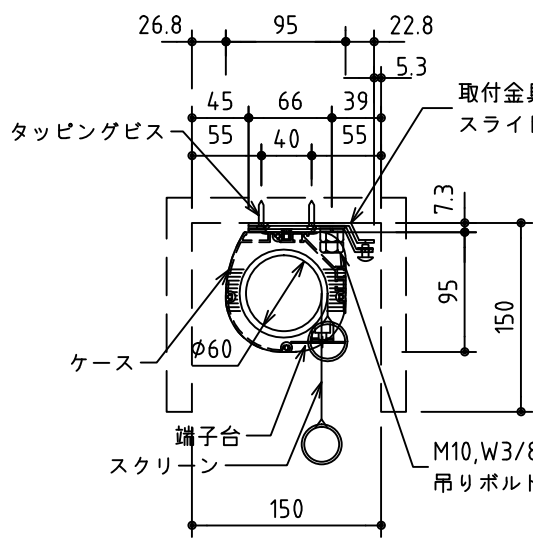

外観図 S=1/30

1鍵フルカラー埋め込みスイッチ

KWS送信機

ボックス取付時 S=1/6

壁面取付時 S=1/6

*製品の仕様及びデザインは改善等のために予告なく変更する場合があります。

生地	ホワイト W, プライト BR (防災品)	付属品	1鍵フルカラーモダンプレート (ミルクホワイト) 取付金具、タッピングビス
モーター	ロー内蔵型 消費電流 1.05A 消費電力 105VA	別途工事	電気配線配管工事 (1次、2次側共)、スイッチボックス スクリーンボックス
ケース	材質: アルミ製 塗装色: オフホワイト	ワイヤレスリモコン KWS (ケース右側に内蔵) 標準装備 *電波式ワイヤレスリモコン (KWS) では 上下停止位置の設定はできません	
電源	AC100V 50/60Hz		
制御	DC5V		
質量	13.9kg		

尺度	A4 1/30 1/6	品名	115インチ電動巻上スクリーン (ケース入り NTSC4:3サイズ)		
単位	mm	Rev.	2014/09/12	型番	ESW-115
					No.