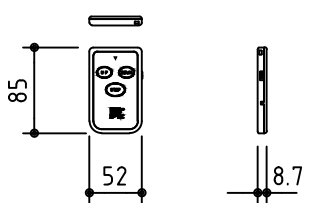

外観図 S=1/30

1鍵フルカラー埋め込みスイッチ

KWS送信機

ボックス取付時 S=1/6

壁面取付時 S=1/6

*製品の仕様及びデザインは改善等のために予告なく変更する場合があります。

生地	ホワイト W, プライト BR (防災品)	付属品	1鍵フルカラーモダンプレート (ミルクホワイト) 取付金具、タッピングビス
モーター	ロー内蔵型 消費電流 1.05A 消費電力 105VA	別途工事	電気配線配管工事 (1次、2次側共)、スイッチボックス スクリーンボックス
ケース	材質: アルミ製 塗装色: オフホワイト	ワイヤレスリモコン KWS (ケース右側に内蔵) 標準装備 *電波式ワイヤレスリモコン (KWS) では 上下停止位置の設定はできません	
電源	AC100V 50/60Hz		
制御	DC5V		
質量	13.9kg		

尺度	A4 1/30 1/6	品名	115インチ電動巻上スクリーン (ケース入り NTSC4:3サイズ)		
単位	mm	Rev.	2014/09/12	型番	ESW-115
					No.