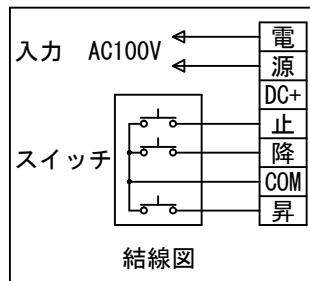

外観図 S=1/30

1鍵フルカラー埋め込みスイッチ

KWS送信機

ボックス取付時 S=1/6

壁面取付時 S=1/6

*製品の仕様及びデザインは改善等のために予告なく変更する場合があります。

生地	ホワイト W, プライト BR (防災品)	付属品	1鍵フルカラーモダンプレート (ミルクホワイト) 取付金具、タッピングビス
モーター	ロー内蔵型 消費電流 1.05A 消費電力 105VA	別途工事	電気配線配管工事 (1次、2次側共)、スイッチボックス スクリーンボックス
ケース	材質: アルミ製 塗装色: オフホワイト	ワイヤレスリモコン KWS (ケース右側に内蔵) 標準装備 *電波式ワイヤレスリモコン (KWS) では 上下停止位置の設定はできません	
電源	AC100V 50/60Hz		
制御	DC5V		
質量	13.9kg		

尺度	A4 1/30 1/6	品名	115インチ電動巻上スクリーン (ケース入り NTSC4:3サイズ)		
単位	mm	Rev.	2014/09/12	型番	ESW-115
					No.