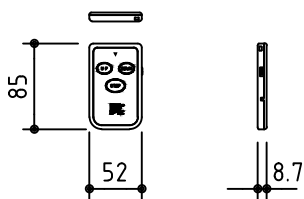

1鍵フルカラー埋め込みスイッチ

KWS送信機

ボックス取付時 S=1/6

壁面取付時 S=1/6

\*製品の仕様及びデザインは改善等のために予告なく変更する場合があります。

生地	ホワイト W, プライト BR (防災品)	付属品	1鍵フルカラーモダンプレート (ミルクホワイト) 取付金具、タッピングビス
モーター	ロー内蔵型 消費電流 1.05A 消費電力 105VA	別途工事	電気配線配管工事 (1次、2次側共)、スイッチボックス スクリーンボックス
ケース	材質: アルミ製 塗装色: オフホワイト	ワイヤレスリモコン KWS (ケース右側に内蔵) 標準装備 *電波式ワイヤレスリモコン (KWS) では 上下停止位置の設定はできません	
電源	AC100V 50/60Hz		
制御	DC5V		
質量	14.2kg		

株式会社 ケイアイシー

尺度	A4 1/30 1/6	品名	110インチ電動巻上スクリーン (ケース入り NTSC4:3サイズ)		
単位	mm	Rev.	2014/09/12	型番	ESW-110
		No.			