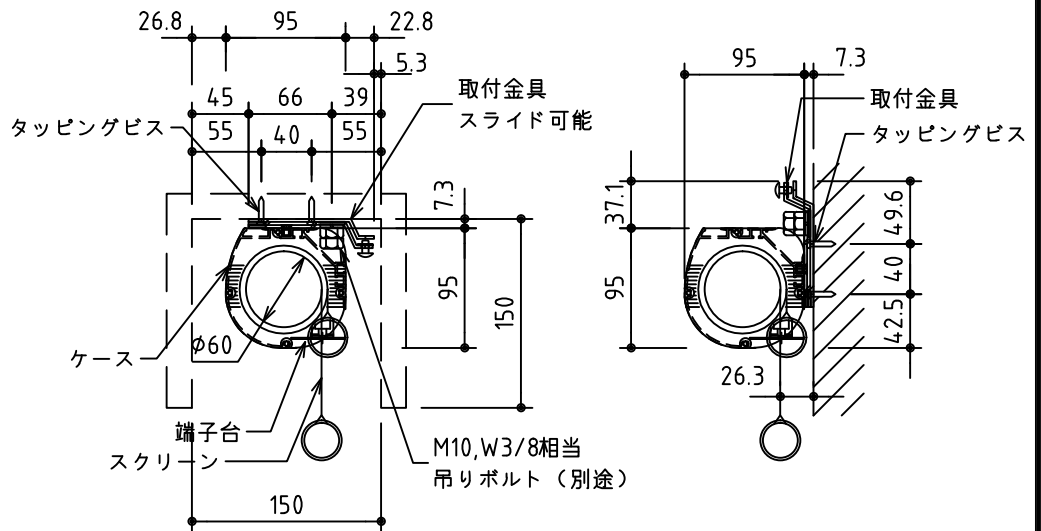

1鍵フルカラー埋め込みスイッチ

KWS送信機

ボックス取付時 S=1/6

壁面取付時 S=1/6

\*製品の仕様及びデザインは改善等のために予告なく変更する場合があります。

生地	ホワイト W, プライト BR (防災品)	付属品	1鍵フルカラーモダンプレート (ミルクホワイト) 取付金具、タッピングビス
モーター	ロー内蔵型 消費電流 1.05A 消費電力 105VA	別途工事	電気配線配管工事 (1次、2次側共)、スイッチボックス スクリーンボックス
ケース	材質: アルミ製 塗装色: オフホワイト	ワイヤレスリモコン KWS (ケース右側に内蔵) 標準装備 *電波式ワイヤレスリモコン (KWS) では 上下停止位置の設定はできません	
電源	AC100V 50/60Hz		
制御	DC5V		
質量	14.2kg		

株式会社 ケイアイシー

尺度	A4 1/30 1/6	品名	110インチ電動巻上スクリーン (ケース入り NTSC4:3サイズ)		
単位	mm	Rev.	2014/09/12	型番	ESW-110
		No.			