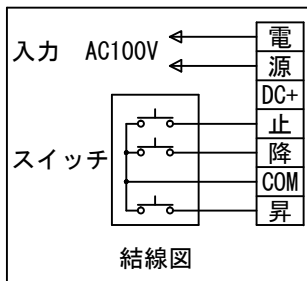

1鍵フルカラー埋め込みスイッチ

KWS送信機

ボックス取付時 S=1/6

壁面取付時 S=1/6

\*製品の仕様及びデザインは改善等のために予告なく変更する場合があります。

生地	ホワイト W, プライト BR (防災品)	付属品	1鍵フルカラーモダンプレート (ミルクホワイト) 取付金具、タッピングビス
モーター	ロー内蔵型 消費電流 1.05A 消費電力 105VA	別途工事	電気配線配管工事 (1次、2次側共)、スイッチボックス スクリーンボックス
ケース	材質: アルミ製 塗装色: オフホワイト	ワイヤレスリモコン KWS (ケース右側に内蔵) 標準装備 *電波式ワイヤレスリモコン (KWS) では 上下停止位置の設定はできません	
電源	AC100V 50/60Hz		
制御	DC5V		
質量	14.2kg		

株式会社 ケイアイシー

尺度	A4 1/30 1/6	品名	110インチ電動巻上スクリーン (ケース入り NTSC4:3サイズ)		
単位	mm	Rev.	2014/09/12	型番	ESW-110
		No.			