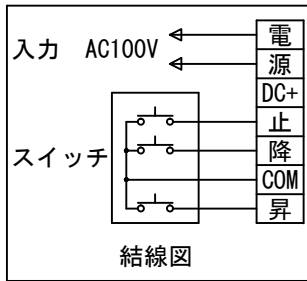

1鍵フルカラー埋め込みスイッチ

KWS送信機

ボックス取付時 S=1/6

壁面取付時 S=1/6

*製品の仕様及びデザインは改善等のために予告なく変更する場合があります。

生地	ホワイト W, ブライト BR (防災品)	付属品	1鍵フルカラーモダンプレート (ミルキーホワイト) 取付金具、タッピングビス
モーター	ロー内蔵型 消費電流 1.05A 消費電力 105VA	別途工事	電気配線配管工事 (1次、2次側共)、スイッチボックス スクリーンボックス
ケース	材質: アルミ製 塗装色: オフホワイト	ワイヤレスリモコン KWS (ケース右側に内蔵) 標準装備 *電波式ワイヤレスリモコン(KWS)では 上下停止位置の設定はできません	
電源	AC100V 50/60Hz		
制御	DC5V		
質量	13.4kg		

株式会社 ケイアイシー

尺度 A4 1/30 1/6
単位 mm

品名 105インチ電動巻上スクリーン(ケース入り NTSC4:3サイズ)

Rev. 2014/09/12 型番 ESW-105 No.