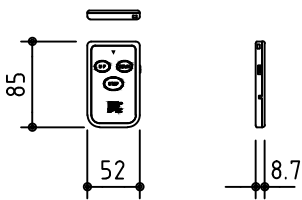

1鍵フルカラー埋め込みスイッチ

KWS送信機

ボックス取付時 S=1/6

壁面取付時 S=1/6

*製品の仕様及びデザインは改善等のために予告なく変更する場合があります。

生地	ホワイト W, ブライト BR (防災品)	付属品	1鍵フルカラーモダンプレート (ミルキーホワイト) 取付金具、タッピングビス
モーター	ロー内蔵型 消費電流 1.05A 消費電力 105VA	別途工事	電気配線配管工事 (1次、2次側共)、スイッチボックス スクリーンボックス
ケース	材質: アルミ製 塗装色: オフホワイト	ワイヤレスリモコン KWS (ケース右側に内蔵) 標準装備 *電波式ワイヤレスリモコン(KWS)では 上下停止位置の設定はできません	
電源	AC100V 50/60Hz		
制御	DC5V		
質量	13.4kg		

株式会社 ケイアイシー

尺度 A4 1/30 1/6
単位 mm

品名 105インチ電動巻上スクリーン(ケース入り NTSC4:3サイズ)

Rev. 2014/09/12 型番 ESW-105 No.