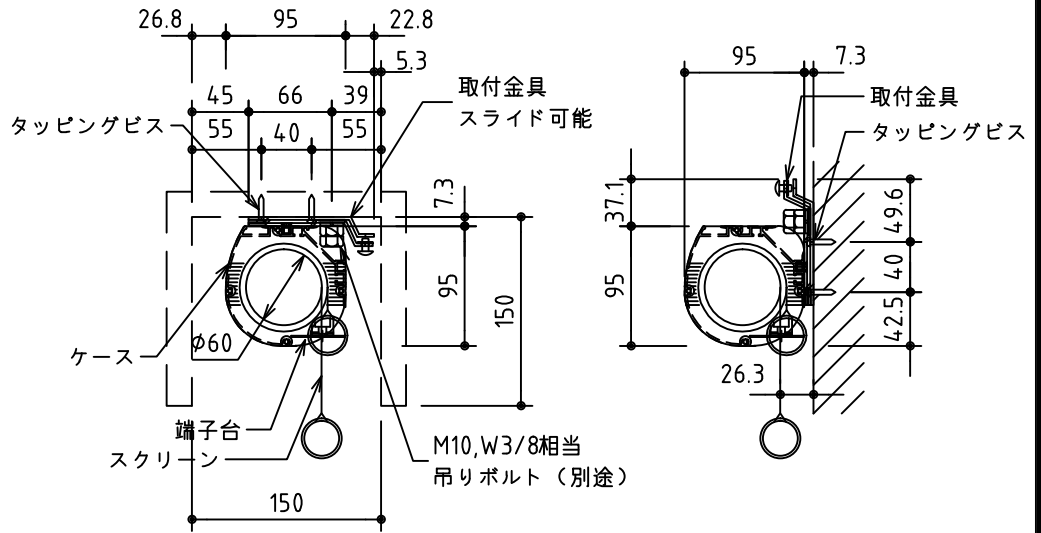

1鍵フルカラー埋め込みスイッチ

KWS送信機

ボックス取付時 S=1/6

壁面取付時 S=1/6

*製品の仕様及びデザインは改善等のために予告なく変更する場合があります。

生地	ホワイト W, ブライト BR (防災品)	付属品	1鍵フルカラーモダンプレート (ミルキーホワイト) 取付金具、タッピングビス
モーター	ロー内蔵型 消費電流 1.05A 消費電力 105VA	別途工事	電気配線配管工事 (1次、2次側共)、スイッチボックス スクリーンボックス
ケース	材質: アルミ製 塗装色: オフホワイト	ワイヤレスリモコン KWS (ケース右側に内蔵) 標準装備 *電波式ワイヤレスリモコン(KWS)では 上下停止位置の設定はできません	
電源	AC100V 50/60Hz		
制御	DC5V		
質量	13.4kg		

株式会社 ケイアイシー

尺度 A4 1/30 1/6
単位 mm

品名 105インチ電動巻上スクリーン(ケース入り NTSC4:3サイズ)

Rev. 2014/09/12 型番 ESW-105 No.