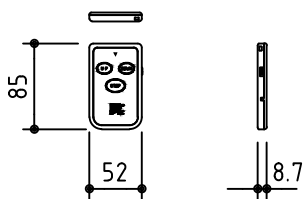

1鍵フルカラー埋め込みスイッチ

KWS送信機

*製品の仕様及びデザインは改善等のために予告なく変更する場合があります。

生地	ホワイト W, ブライト BR (防災品)	付属品	1鍵フルカラーモダンプレート (ミッキー初付)
モーター	ロー内蔵型 消費電流 1.05A 消費電力 105VA	別途工事	電気配線配管工事 (1次、2次側共)、スイッチボックス スクリーンボックス
ケース	材質: アルミ製 塗装色: オフホワイト	ワイヤレスリモコン KWS (ケース右側に内蔵) 標準装備 *電波式ワイヤレスリモコン(KWS)では 上下停止位置の設定はできません	
電源	AC100V 50/60Hz		
制御	DC5V		
質量	12.6kg		

株式会社 ケイアイシー

尺度 A4 1/30 1/6
単位 mm

品名 100インチ電動巻上スクリーン(ケース入り NTSC4:3サイズ)
Rev. 2014/09/12 型番 ESW-100 No.