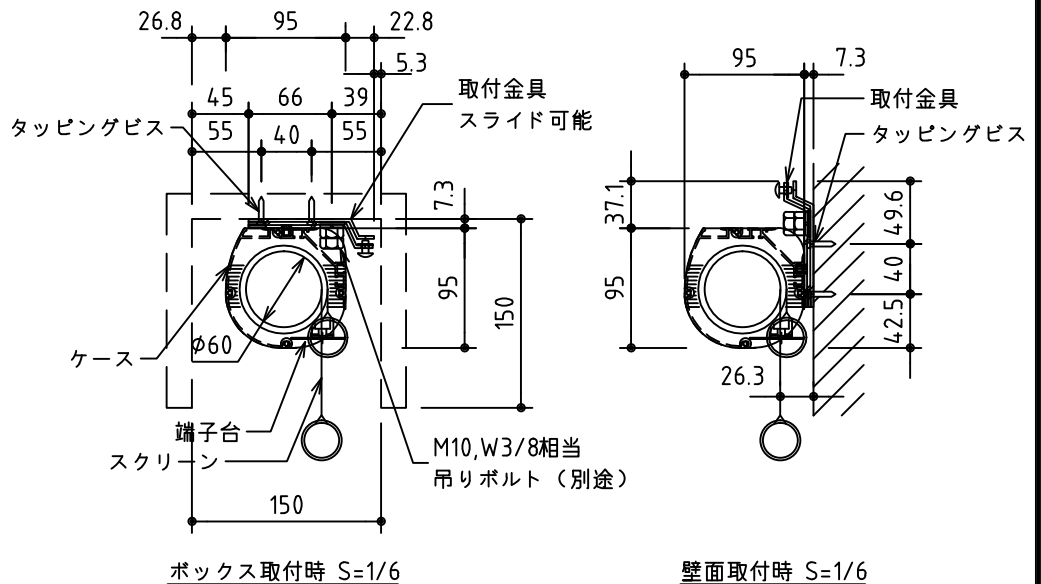

1鍵フルカラー埋め込みスイッチ

KWS送信機

*製品の仕様及びデザインは改善等のために予告なく変更する場合があります。

生地	ホワイト W, ブライト BR (防災品)	付属品	1鍵フルカラーモダンプレート (ミッキー初付)
モーター	ロー内蔵型 消費電流 1.05A 消費電力 105VA	別途工事	電気配線配管工事 (1次、2次側共)、スイッチボックス スクリーンボックス
ケース	材質: アルミ製 塗装色: オフホワイト	ワイヤレスリモコン KWS (ケース右側に内蔵) 標準装備 *電波式ワイヤレスリモコン(KWS)では 上下停止位置の設定はできません	
電源	AC100V 50/60Hz		
制御	DC5V		
質量	12.6kg		

株式会社 ケイアイシー

尺度 A4 1/30 1/6
単位 mm

品名 100インチ電動巻上スクリーン(ケース入り NTSC4:3サイズ)
Rev. 2014/09/12 型番 ESW-100 No.