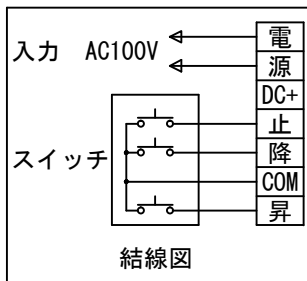

1鍵フルカラー埋め込みスイッチ

KWS送信機

*製品の仕様及びデザインは改善等のために予告なく変更する場合があります。

生地	ホワイト W, ブライト BR (防災品)	付属品	1鍵フルカラーモダンプレート (ミッキー初付)
モーター	ロー内蔵型 消費電流 1.05A 消費電力 105VA	別途工事	電気配線配管工事 (1次、2次側共)、スイッチボックス スクリーンボックス
ケース	材質: アルミ製 塗装色: オフホワイト	ワイヤレスリモコン KWS (ケース右側に内蔵) 標準装備 *電波式ワイヤレスリモコン(KWS)では 上下停止位置の設定はできません	
電源	AC100V 50/60Hz		
制御	DC5V		
質量	12.6kg		

株式会社 ケイアイシー

尺度 A4 1/30 1/6
単位 mm

品名 100インチ電動巻上スクリーン(ケース入り NTSC4:3サイズ)
Rev. 2014/09/12 型番 ESW-100 No.