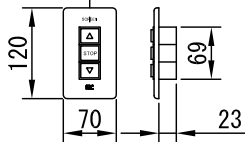

※映写可能なイメージサイズの目安

4 : 3 = 120インチ
 16 : 9 = 110インチ
 16 : 10 = 113インチ

外觀図 1/30

ボックス取付時 1/5

壁面取付時 1/5

入力AC100V/5A φ1.6×2C (1次側)

0.75sq×4C (2次側)

1連フルカラー埋め込みスイッチ

結線図

※製品の仕様及びデザインは改善等のために予告なく変更する場合があります。

生地	ホワイト W (防災品)	付属品	1連フルカラーモダンプレート (ミルクホワイト) 取付金具、タッピングビス
モーター	ロー内臓型 消費電力 1.05A 消費電力 105VA		
ケース	材質：アルミ製 塗装色：オフホワイト		ワイヤレスリモコン KWS (ケース左側に内臓)
電源	AC100V 50/60Hz	別途工事	電気配線配管工事 (1次、2次側共)、スイッチボックス
制御	DC12V		
質量	15.7kg		

KIC 株式会社

ケイアイシー

尺度 A4 1/30 1/5
 単位 mm

品名 120インチ電動巻上スクリーン(ケース入り)

Rev. 09/11/10

型番 ESKW-120AW

No.