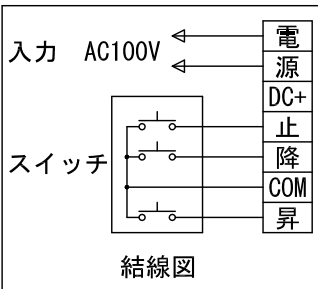

※映写可能なイメージサイズの目安

4 : 3 = 120インチ
 16 : 9 = 110インチ
 16 : 10 = 113インチ

外觀図 1/30

ボックス取付時 1/5

壁面取付時 1/5

入力AC100V/5A φ1.6×2C (1次側)

0.75sq×4C (2次側)

1連フルカラー埋め込みスイッチ

結線図

※製品の仕様及びデザインは改善等のために予告なく変更する場合があります。

生地	ホワイト W (防災品)	付属品	1連フルカラーモダンプレート (ミルクホワイト) 取付金具、タッピングビス
モーター	ロー内臓型 消費電力 1.05A 消費電力 105VA		
ケース	材質：アルミ製 塗装色：オフホワイト		ワイヤレスリモコン KWS (ケース左側に内臓)
電源	AC100V 50/60Hz	別途工事	電気配線配管工事 (1次、2次側共)、スイッチボックス
制御	DC12V		
質量	15.7kg		

KIC 株式会社

ケイアイシー

尺度 A4 1/30 1/5
 単位 mm

品名 120インチ電動巻上スクリーン(ケース入り)

Rev. 09/11/10

型番 ESKW-120AW

No.