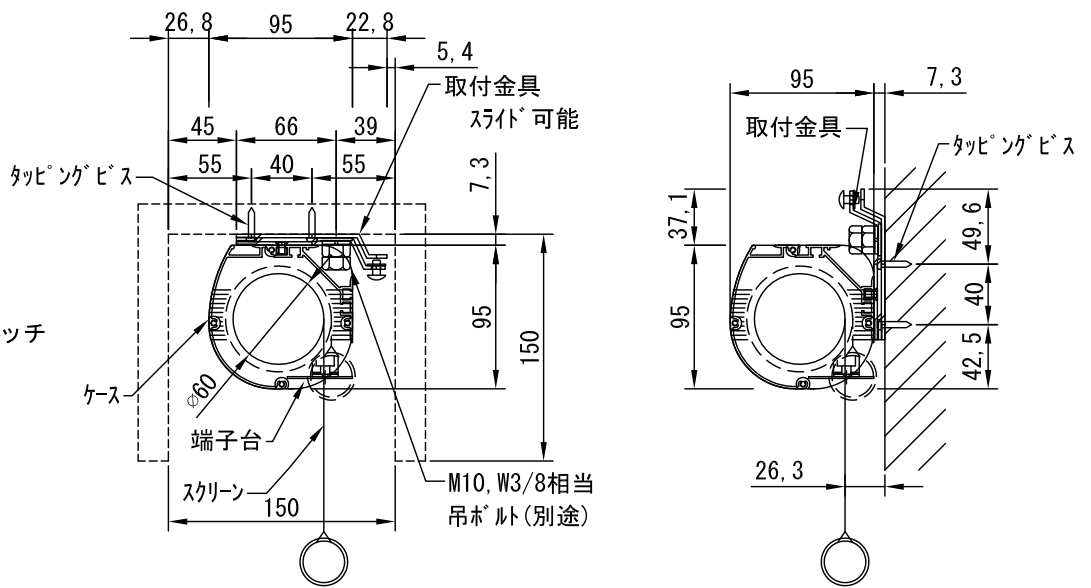

※映写可能なイメージサイズの目安

4 : 3 = 120インチ
 16 : 9 = 110インチ
 16 : 10 = 113インチ

外觀図 1/30

ボックス取付時 1/5

壁面取付時 1/5

入力AC100V/5A φ1.6×2C (1次側)

0.75sq×4C (2次側)

1連フルカラー埋め込みスイッチ

結線図

※製品の仕様及びデザインは改善等のために予告なく変更する場合があります。

生地	ホワイト W (防災品)	付属品	1連フルカラーモダンプレート (ミルクホワイト) 取付金具、タッピングビス
モーター	ロー内臓型 消費電力 1.05A 消費電力 105VA		
ケース	材質：アルミ製 塗装色：オフホワイト		ワイヤレスリモコン KWS (ケース左側に内臓)
電源	AC100V 50/60Hz	別途工事	電気配線配管工事 (1次、2次側共)、スイッチボックス
制御	DC12V		
質量	15.7kg		

KIC 株式会社

ケイアイシー

尺度 A4 1/30 1/5
 単位 mm

品名 120インチ電動巻上スクリーン(ケース入り)

Rev. 09/11/10

型番 ESKW-120AW

No.