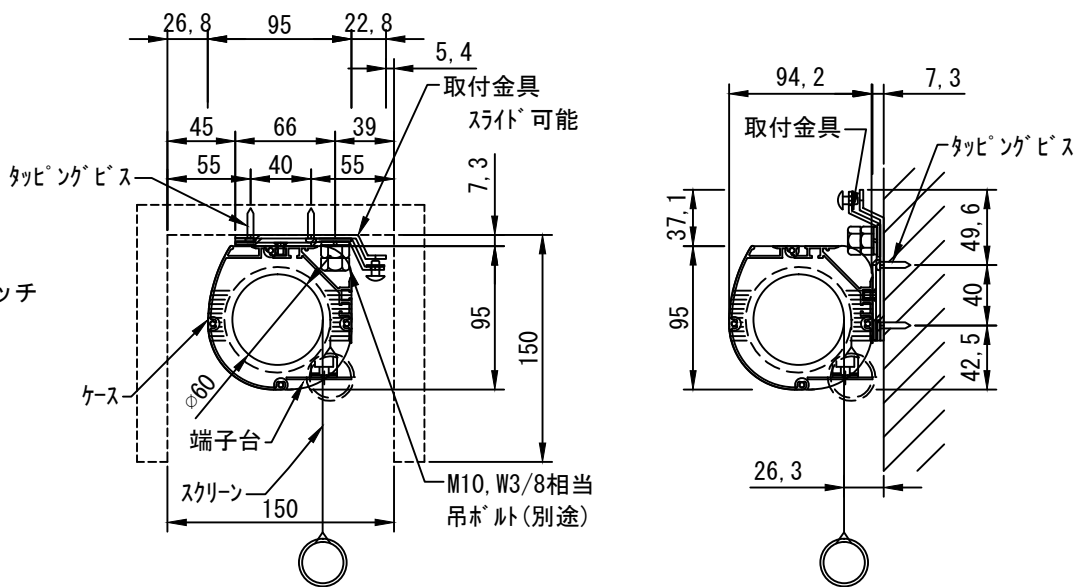

外觀図 1/20

ボックス取付時 1/5

壁面取付時 1/5

※製品の仕様及びデザインは改善等のために予告なく変更する場合があります。

生地	ホワイト W (防災品)	付属品	1連フルカラーモダンプレート (ミルクホワイト) 取付金具、タッピングビス
モーター	ロー内蔵型 消費電流 1.05A 消費電力 105VA	別売品	ワイヤレスリモコン ※電波式ワイヤレスリモコン(KWS)では 上下停止位置の設定はできません
ケース	材質: アルミ製 塗装色: オフホワイト	別途工事	電気配線配管工事 (1次、2次側共)、スイッチボックス
電源	AC100V 50/60Hz		
制御	DC5V		
質量	9.7kg		

KIC 株式会社

ケイアイシー

尺度 A4 1/20 1/5

単位 mm

品名 80インチ電動巻上スクリーン(ケース入り)

Rev. 2014/09/12

型番 ESK-80AW

No.