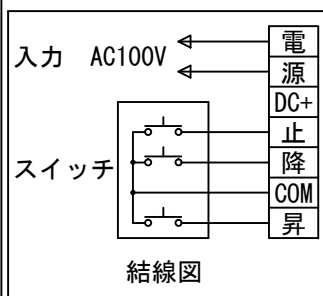

外觀図 1/20

ボックス取付時 1/5

壁面取付時 1/5

※製品の仕様及びデザインは改善等のために予告なく変更する場合があります。

生地	ホワイト W (防災品)	付属品	1連フルカラーモダンプレート (ミルクホワイト) 取付金具、タッピングビス
モーター	ロー内蔵型 消費電流 1.05A 消費電力 105VA	別売品	ワイヤレスリモコン ※電波式ワイヤレスリモコン(KWS)では 上下停止位置の設定はできません
ケース	材質: アルミ製 塗装色: オフホワイト	別途工事	電気配線配管工事 (1次、2次側共)、スイッチボックス
電源	AC100V 50/60Hz		
制御	DC5V		
質量	9.7kg		

KIC 株式会社

ケイアイシー

尺度 A4 1/20 1/5

単位 mm

品名 80インチ電動巻上スクリーン(ケース入り)

Rev. 2014/09/12

型番 ESK-80AW

No.