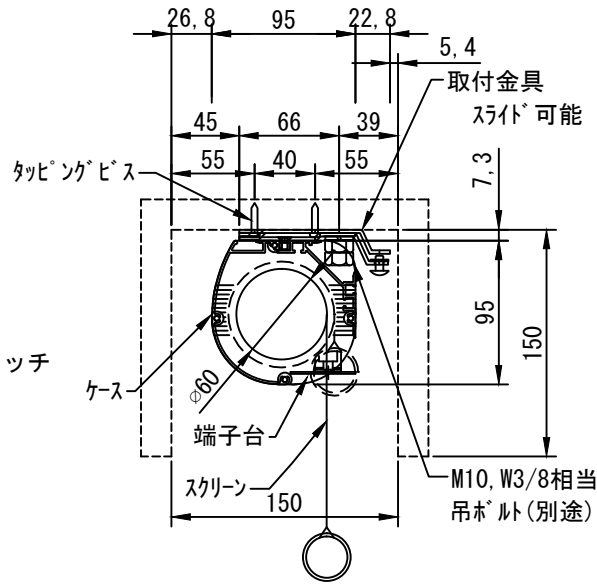

※映写可能なイメージサイズの目安

4 : 3 = 120インチ
 16 : 9 = 110インチ
 16 : 10 = 113インチ

入力 AC100V/5A φ1.6×2C (1次側)
 0.75sq×4C (2次側)

外観図 1/30

ボックス取付時 1/5

壁面取付時 1/5

※製品の仕様及びデザインは改善等のために予告なく変更する場合があります。

生地	ホワイト W (防災品)	付属品	1連フルカラーモダンプレート (ミルクホワイト) 取付金具、タッピングビス
モーター	ロー内蔵型 消費電流 1.05A 消費電力 105VA	別売品	ワイヤレスリモコン ※電波式ワイヤレスリモコン(KWS)では 上下停止位置の設定はできません
ケース	材質：アルミ製 塗装色：オフホワイト	別途工事	電気配線配管工事 (1次、2次側共)、スイッチボックス
電源	AC100V 50/60Hz		
制御	DC5V		
質量	14.8kg		