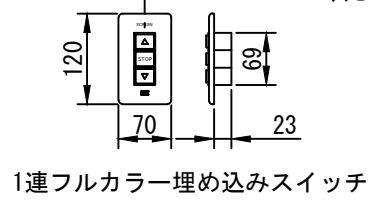

※映写可能なイメージサイズの目安

4 : 3 = 120インチ
 16 : 9 = 110インチ
 16 : 10 = 113インチ

入力 AC100V/5A φ1.6×2C (1次側)
 0.75sq×4C (2次側)

外観図 1/30

ボックス取付時 1/5

壁面取付時 1/5

※製品の仕様及びデザインは改善等のために予告なく変更する場合があります。

生地	ホワイト W (防災品)	付属品	1連フルカラーモダンプレート (ミルクホワイト) 取付金具、タッピングビス
モーター	ロー内蔵型 消費電流 1.05A 消費電力 105VA	別売品	ワイヤレスリモコン ※電波式ワイヤレスリモコン(KWS)では 上下停止位置の設定はできません
ケース	材質：アルミ製 塗装色：オフホワイト	別途工事	電気配線配管工事 (1次、2次側共)、スイッチボックス
電源	AC100V 50/60Hz		
制御	DC5V		
質量	14.8kg		