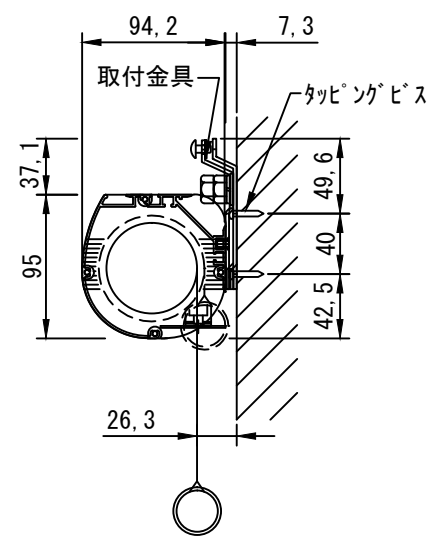

※映写可能なイメージサイズの目安

4 : 3 = 120インチ
 16 : 9 = 110インチ
 16 : 10 = 113インチ

入力 AC100V/5A φ1.6×2C (1次側)
 0.75sq×4C (2次側)

外観図 1/30

ボックス取付時 1/5

壁面取付時 1/5

※製品の仕様及びデザインは改善等のために予告なく変更する場合があります。

生地	ホワイト W (防災品)	付属品	1連フルカラーモダンプレート (ミルクホワイト) 取付金具、タッピングビス
モーター	ロー内蔵型 消費電流 1.05A 消費電力 105VA	別売品	ワイヤレスリモコン ※電波式ワイヤレスリモコン(KWS)では 上下停止位置の設定はできません
ケース	材質：アルミ製 塗装色：オフホワイト	別途工事	電気配線配管工事 (1次、2次側共)、スイッチボックス
電源	AC100V 50/60Hz		
制御	DC5V		
質量	14.8kg		