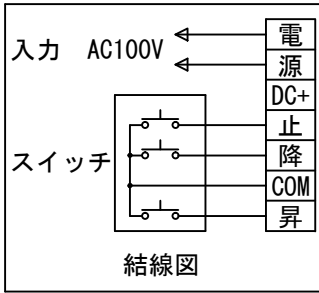

※映写可能なイメージサイズの目安

4 : 3 = 120インチ
 16 : 9 = 110インチ
 16 : 10 = 113インチ

入力 AC100V/5A φ1.6×2C (1次側)
 0.75sq×4C (2次側)

外観図 1/30

ボックス取付時 1/5

壁面取付時 1/5

※製品の仕様及びデザインは改善等のために予告なく変更する場合があります。

生地	ホワイト W (防災品)	付属品	1連フルカラーモダンプレート (ミルクホワイト) 取付金具、タッピングビス
モーター	ロー内蔵型 消費電流 1.05A 消費電力 105VA	別売品	ワイヤレスリモコン ※電波式ワイヤレスリモコン(KWS)では 上下停止位置の設定はできません
ケース	材質：アルミ製 塗装色：オフホワイト	別途工事	電気配線配管工事 (1次、2次側共)、スイッチボックス
電源	AC100V 50/60Hz		
制御	DC5V		
質量	14.8kg		