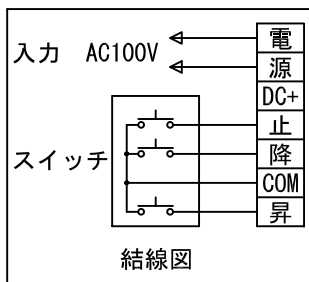

外觀図 S=1/30

*上部マスク寸法は内部リミットスイッチにて調整可能(0~400)

鍵フルカラー埋め込みスイッチ

ボックス取付時 S=1/6

壁面取付時 S=1/6

*製品の仕様及びデザインは改善等のために予告なく変更する場合があります。

| | | | |
|------|-----------------------------|------|--|
| 生地 | ホワイト W, ブライト BR (防災品) | 付属品 | 鍵フルカラーモダンプレート (ミルクホワイト) 取付金具、タッピングビス |
| モーター | ロー内蔵型 消費電流 1.05A 消費電力 105VA | 別売品 | ワイヤレスリモコン *電波式ワイヤレスリモコン(KWS)では 上下停止位置の設定はできません |
| ケース | 材質: アルミ製 塗装色: オフホワイト | 別途工事 | 電気配線配管工事 (1次、2次側共)、スイッチボックス スクリーンボックス |
| 電源 | AC100V 50/60Hz | | |
| 制御 | DC5V | | |
| 質量 | 12.0kg | | |

株式会社 ケイアイシー

| | | | | | |
|----|-------------|------|--------------------------------|----|---------|
| 尺度 | A4 1/30 1/6 | 品名 | 95インチ電動巻上スクリーン(ケース入り 16:10サイズ) | | |
| 単位 | mm | Rev. | 2014/09/12 | 型番 | ES-WX95 |
| | | | | | No. |