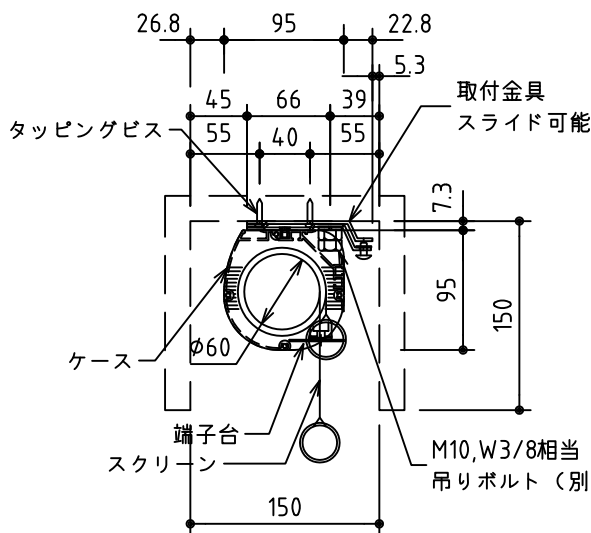

外觀図 S=1/30

*上部マスク寸法は内部リミットスイッチにて調整可能(0~400)

鍵フルカラー埋め込みスイッチ

ボックス取付時 S=1/6

壁面取付時 S=1/6

*製品の仕様及びデザインは改善等のために予告なく変更する場合があります。

| | | | |
|------|-----------------------------|------|--|
| 生地 | ホワイト W, ブライト BR (防災品) | 付属品 | 鍵フルカラーモダンプレート (ミルクホワイト) 取付金具、タッピングビス |
| モーター | ロー内蔵型 消費電流 1.05A 消費電力 105VA | 別売品 | ワイヤレスリモコン *電波式ワイヤレスリモコン(KWS)では 上下停止位置の設定はできません |
| ケース | 材質: アルミ製 塗装色: オフホワイト | 別途工事 | 電気配線配管工事 (1次、2次側共)、スイッチボックス スクリーンボックス |
| 電源 | AC100V 50/60Hz | | |
| 制御 | DC5V | | |
| 質量 | 12.0kg | | |

株式会社 ケイアイシー

| | | | | | |
|----|-------------|------|--------------------------------|----|---------|
| 尺度 | A4 1/30 1/6 | 品名 | 95インチ電動巻上スクリーン(ケース入り 16:10サイズ) | | |
| 単位 | mm | Rev. | 2014/09/12 | 型番 | ES-WX95 |
| | | | | | No. |