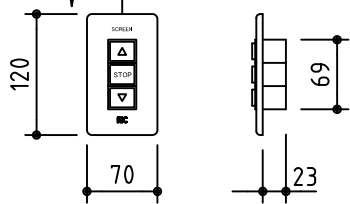

外觀図 S=1/30

*上部マスク寸法は内部リミットスイッチにて調整可能(0~400)

鍵フルカラー埋め込みスイッチ

ボックス取付時 S=1/6

壁面取付時 S=1/6

*製品の仕様及びデザインは改善等のために予告なく変更する場合があります。

| | | | |
|------|-----------------------------|------|--|
| 生地 | ホワイト W, ブライト BR (防災品) | 付属品 | 鍵フルカラーモダンプレート (ミルクホワイト) 取付金具、タッピングビス |
| モーター | ロー内蔵型 消費電流 1.05A 消費電力 105VA | 別売品 | ワイヤレスリモコン *電波式ワイヤレスリモコン(KWS)では 上下停止位置の設定はできません |
| ケース | 材質: アルミ製 塗装色: オフホワイト | 別途工事 | 電気配線配管工事 (1次、2次側共)、スイッチボックス スクリーンボックス |
| 電源 | AC100V 50/60Hz | | |
| 制御 | DC5V | | |
| 質量 | 12.0kg | | |

株式会社 ケイアイシー

| | | | | | |
|----|-------------|------|--------------------------------|----|---------|
| 尺度 | A4 1/30 1/6 | 品名 | 95インチ電動巻上スクリーン(ケース入り 16:10サイズ) | | |
| 単位 | mm | Rev. | 2014/09/12 | 型番 | ES-WX95 |
| | | | | | No. |