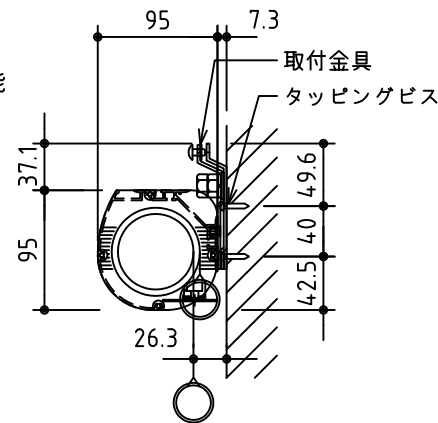

外觀図 S=1/30

*上部マスク寸法は内部リミットスイッチにて調整可能(0~400)

鍵フルカラー埋め込みスイッチ

ボックス取付時 S=1/6

壁面取付時 S=1/6

*製品の仕様及びデザインは改善等のために予告なく変更する場合があります。

| | | | |
|------|-----------------------------|------|--|
| 生地 | ホワイト W, ブライト BR (防災品) | 付属品 | 鍵フルカラーモダンプレート (ミルクホワイト) 取付金具、タッピングビス |
| モーター | ロー内蔵型 消費電流 1.05A 消費電力 105VA | 別売品 | ワイヤレスリモコン *電波式ワイヤレスリモコン(KWS)では 上下停止位置の設定はできません |
| ケース | 材質: アルミ製 塗装色: オフホワイト | 別途工事 | 電気配線配管工事 (1次、2次側共)、スイッチボックス スクリーンボックス |
| 電源 | AC100V 50/60Hz | | |
| 制御 | DC5V | | |
| 質量 | 12.0kg | | |

株式会社 ケイアイシー

| | | | | | |
|----|-------------|------|--------------------------------|----|---------|
| 尺度 | A4 1/30 1/6 | 品名 | 95インチ電動巻上スクリーン(ケース入り 16:10サイズ) | | |
| 単位 | mm | Rev. | 2014/09/12 | 型番 | ES-WX95 |
| | | | | | No. |