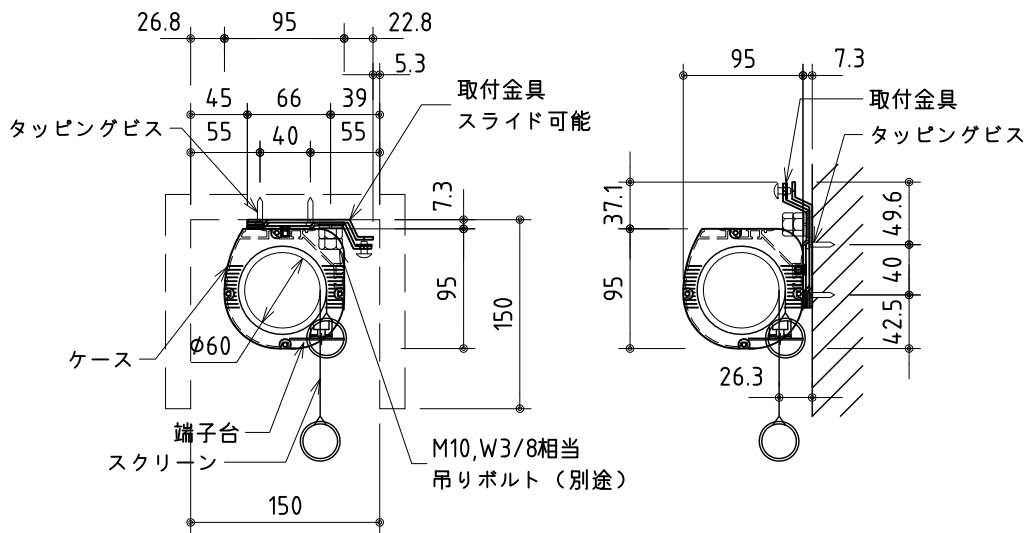

外観図 S=1/30

*上部マスク寸法は内部リミットスイッチにて調整可能(0~400)

1連フルカラー埋め込みスイッチ

ボックス取付時 S=1/6

壁面取付時 S=1/6

*製品の仕様及びデザインは改善等のために予告なく変更する場合があります。

生地	ホワイト W, ブライト BR (防災品)	付属品	1連フルカラーモダンプレート (ミルクホワイト) 取付金具、タッピングビス
モーター	ローラ内蔵型 消費電流 1.05A 消費電力 105VA	別売品	ワイヤレスリモコン
ケース	材質: アルミ製 塗装色: オフホワイト	別途工事	電気配線配管工事 (1次、2次側共)、スイッチボックス スクリーンボックス
電源	AC100V 50/60Hz		
制御	DC12V		
質量	14.0kg		

株式会社 ケイアイシー

尺度	A4 1/30 1/6	品名	95インチ電動巻上スクリーン(ケース入り 16:10サイズ)		
単位	mm	Rev.	2011/01/20	型番	ES-WX95
					No.