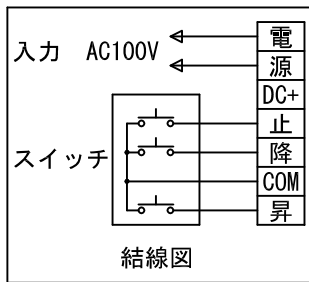

外観図 S=1/30

*上部マスク寸法は内部リミットスイッチにて調整可能(0~400)

1連フルカラー埋め込みスイッチ

ボックス取付時 S=1/6

壁面取付時 S=1/6

*製品の仕様及びデザインは改善等のために予告なく変更する場合があります。

生地	ホワイト W, ブライト BR (防災品)	付属品	1連フルカラーモダンプレート (ミルクホワイト) 取付金具、タッピングビス
モーター	ローラ内蔵型 消費電流 1.05A 消費電力 105VA	別売品	ワイヤレスリモコン
ケース	材質: アルミ製 塗装色: オフホワイト	別途工事	電気配線配管工事 (1次、2次側共)、スイッチボックス スクリーンボックス
電源	AC100V 50/60Hz		
制御	DC12V		
質量	14.0kg		

株式会社 ケイアイシー

尺度	A4 1/30 1/6	品名	95インチ電動巻上スクリーン(ケース入り 16:10サイズ)		
単位	mm	Rev.	2011/01/20	型番	ES-WX95
					No.