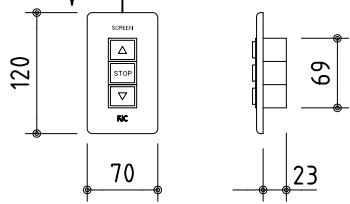

外観図 S=1/30

*上部マスク寸法は内部リミットスイッチにて調整可能(0~400)

1連フルカラー埋め込みスイッチ

ボックス取付時 S=1/6

壁面取付時 S=1/6

*製品の仕様及びデザインは改善等のために予告なく変更する場合があります。

生地	ホワイト W, ブライト BR (防災品)	付属品	1連フルカラーモダンプレート (ミルクホワイト) 取付金具、タッピングビス
モーター	ローラ内蔵型 消費電流 1.05A 消費電力 105VA	別売品	ワイヤレスリモコン
ケース	材質: アルミ製 塗装色: オフホワイト	別途工事	電気配線配管工事 (1次、2次側共)、スイッチボックス スクリーンボックス
電源	AC100V 50/60Hz		
制御	DC12V		
質量	14.0kg		

株式会社 ケイアイシー

尺度	A4 1/30 1/6	品名	95インチ電動巻上スクリーン(ケース入り 16:10サイズ)		
単位	mm	Rev.	2011/01/20	型番	ES-WX95
					No.