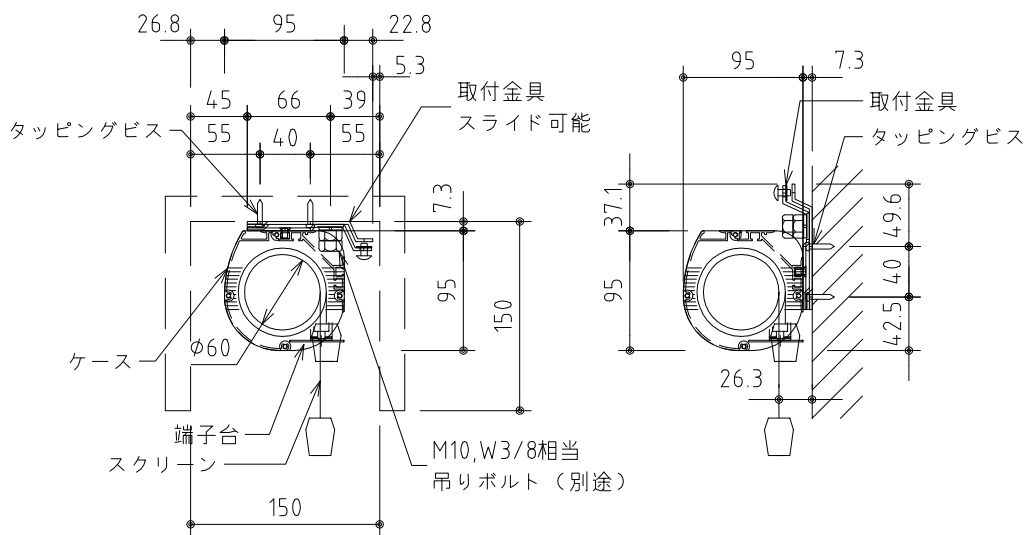

1鍵フルカラー埋め込みスイッチ

※製品の仕様及びデザインは改善等のために予告なく変更する場合があります。

生地	クリアホワイト (防災品)	付属品	1鍵フルカラーモダンプレート (Milkyホワイト) 取付金具、タッピングビス
モーター	ロー内蔵型 消費電流 1.0A 消費電力 100VA	別売品	ワイヤレスリモコン
ケース	材質：アルミ製 塗装色：オフホワイト	別途工事	電気配線配管工事 (1次、2次側共)、スイッチボックス スクリーンボックス
電源	AC100V 50/60Hz		
制御	DC5V		
質量	11.5kg		

KIC 株式会社 ケイアイシー
KIC CORPORATION

尺度 A4 1/30 1/6
単位 mm

品名 90インチ電動巻上スクリーン (ケース入り 16:10サイズ)

Rev. 2023/06/23

型番 ES-WX90W

No.