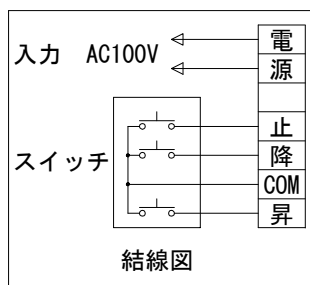

1鍵フルカラー埋め込みスイッチ

※製品の仕様及びデザインは改善等のために予告なく変更する場合があります。

生地	クリアホワイト (防災品)	付属品	1鍵フルカラーモダンプレート (Milkyホワイト) 取付金具、タッピングビス
モーター	ロー内蔵型 消費電流 1.0A 消費電力 100VA	別売品	ワイヤレスリモコン
ケース	材質：アルミ製 塗装色：オフホワイト	別途工事	電気配線配管工事 (1次、2次側共)、スイッチボックス スクリーンボックス
電源	AC100V 50/60Hz		
制御	DC5V		
質量	11.5kg		

KIC 株式会社 ケイアイシー
KIC CORPORATION

尺度 A4 1/30 1/6
単位 mm

品名 90インチ電動巻上スクリーン (ケース入り 16:10サイズ)

Rev. 2023/06/23

型番 ES-WX90W

No.