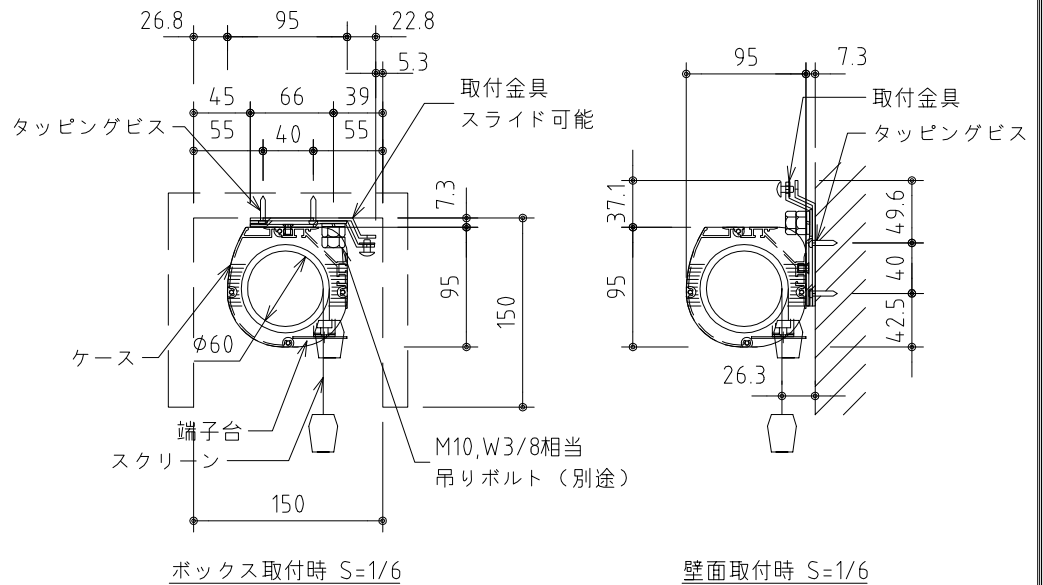

1鍵フルカラー埋め込みスイッチ

※製品の仕様及びデザインは改善等のために予告なく変更する場合があります。

生地	クリアホワイト (防災品)	付属品	1鍵フルカラーモダンプレート (Milkyホワイト) 取付金具、タッピングビス
モーター	ロー内蔵型 消費電流 1.0A 消費電力 100VA	別売品	ワイヤレスリモコン
ケース	材質：アルミ製 塗装色：オフホワイト	別途工事	電気配線配管工事 (1次、2次側共)、スイッチボックス スクリーンボックス
電源	AC100V 50/60Hz		
制御	DC5V		
質量	11.0kg		

KIC 株式会社 ケイアイシー
 KIC CORPORATION

尺度 A4 1/30 1/6
 単位 mm

品名 85インチ電動巻上スクリーン (ケース入り 16:10サイズ)

Rev. 2023/06/23

型番 ES-WX85W

No.