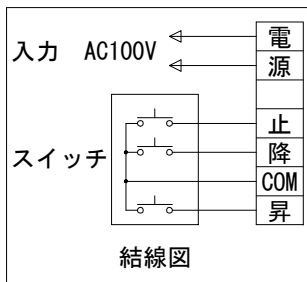

1鍵フルカラー埋め込みスイッチ

※製品の仕様及びデザインは改善等のために予告なく変更する場合があります。

生地	クリアホワイト (防災品)	付属品	1鍵フルカラーモダンプレート (Milkyホワイト) 取付金具、タッピングビス
モーター	ロー内蔵型 消費電流 1.0A 消費電力 100VA	別売品	ワイヤレスリモコン
ケース	材質：アルミ製 塗装色：オフホワイト	別途工事	電気配線配管工事 (1次、2次側共)、スイッチボックス スクリーンボックス
電源	AC100V 50/60Hz		
制御	DC5V		
質量	11.0kg		

KIC 株式会社 ケイアイシー
 KIC CORPORATION

尺度 A4 1/30 1/6
 単位 mm

品名 85インチ電動巻上スクリーン (ケース入り 16:10サイズ)

Rev. 2023/06/23

型番 ES-WX85W

No.