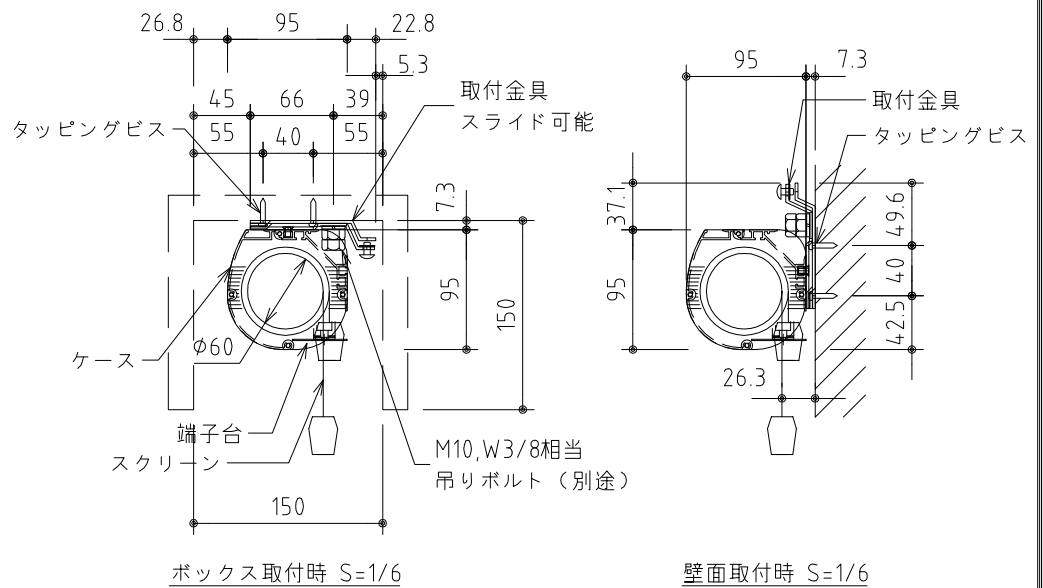

1鍵フルカラー埋め込みスイッチ

※製品の仕様及びデザインは改善等のために予告なく変更する場合があります。

生地	クリアホワイト (防災品)	付属品	1鍵フルカラーモダンプレート ( Milkyホワイト ) 取付金具、タッピングビス
モーター	ロー内蔵型 消費電流 1.0A 消費電力 100VA	別売品	ワイヤレスリモコン
ケース	材質：アルミ製 塗装色：オフホワイト	別途工事	電気配線配管工事 (1次、2次側共)、スイッチボックス スクリーンボックス
電源	AC100V 50/60Hz		
制御	DC5V		
質量	10.5kg		

**KIC** 株式会社 ケイアイシー  
KIC CORPORATION

尺度 A4 1/30 1/6  
単位 mm

品名 80インチ電動巻上スクリーン (ケース入り 16:10サイズ)

Rev. 2023/06/23

型番 ES-WX80W

No.