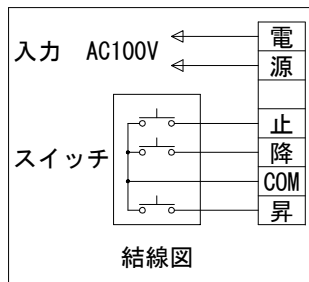

1鍵フルカラー埋め込みスイッチ

※製品の仕様及びデザインは改善等のために予告なく変更する場合があります。

生地	クリアホワイト (防災品)	付属品	1鍵フルカラーモダンプレート ( Milkyホワイト ) 取付金具、タッピングビス
モーター	ロー内蔵型 消費電流 1.0A 消費電力 100VA	別売品	ワイヤレスリモコン
ケース	材質：アルミ製 塗装色：オフホワイト	別途工事	電気配線配管工事 (1次、2次側共)、スイッチボックス スクリーンボックス
電源	AC100V 50/60Hz		
制御	DC5V		
質量	10.5kg		

**KIC** 株式会社 ケイアイシー  
KIC CORPORATION

尺度 A4 1/30 1/6  
単位 mm

品名 80インチ電動巻上スクリーン (ケース入り 16:10サイズ)

Rev. 2023/06/23

型番 ES-WX80W

No.