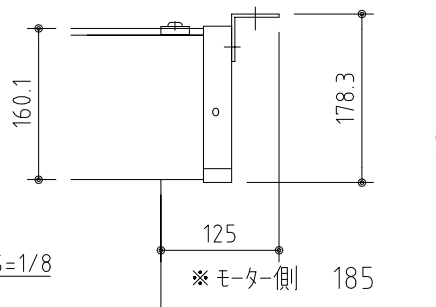

外觀図 S=1/40

※上部マスク寸法は内部リミットスイッチにて調整可能(0~400)

取付穴ピッチ=4727

取付詳細図 S=1/8

※製品の仕様及びデザインは改善等のため予告なく変更する場合があります。

生地	クリアホワイト (防災品)	付属品	1連フルカラー埋込型スイッチ
モーター	ローラ内蔵型 消費電流1.70A 消費電力 170VA	別売品	ワイヤレスリモコン
ケース	材質:アル製 オフホワイト	別途工事	電気配線配管工事(1次、2次側共)、スイッチボックス スクリーンボックス
電源	AC100V 50/60Hz		
制御	DC5V		
質量	51.2Kg		

KIC 株式会社 ケイアイシー
KIC CORPORATION

尺度 A4 1/40 1/8
単位 mm

品名 200インチ電動巻上スクリーン(ケース入り 16:10サイズ)

Rev. 2023/06/23 型番 ES-WX200W No.