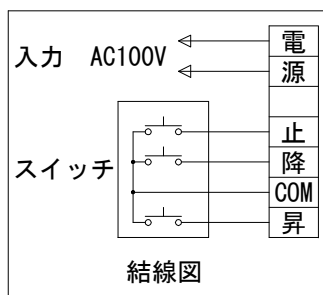

外觀図 S=1/40

※上部マスク寸法は内部リミットスイッチにて調整可能(0~400)

取付穴ピッチ=4727

取付詳細図 S=1/8

※製品の仕様及びデザインは改善等のため予告なく変更する場合があります。

生地	クリアホワイト (防災品)	付属品	1連フルカラー埋込型スイッチ
モーター	ローラ内蔵型 消費電流1.70A 消費電力 170VA	別売品	ワイヤレスリモコン
ケース	材質:アル製 オフホワイト	別途工事	電気配線配管工事(1次、2次側共)、スイッチボックス スクリーンボックス
電源	AC100V 50/60Hz		
制御	DC5V		
質量	51.2Kg		

KIC 株式会社 ケイアイシー
KIC CORPORATION

尺度 A4 1/40 1/8
単位 mm

品名 200インチ電動巻上スクリーン(ケース入り 16:10サイズ)

Rev. 2023/06/23 型番 ES-WX200W No.