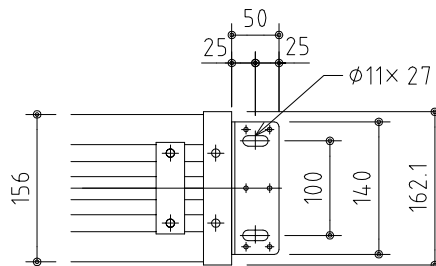

外觀図 S=1/40

※上部マスク寸法は内部リミットスイッチにて調整可能(0~400)

取付穴ピッチ=4727

取付詳細図 S=1/8

※製品の仕様及びデザインは改善等のため予告なく変更する場合があります。

生地	クリアホワイト (防災品)	付属品	1連フルカラー埋込型スイッチ
モーター	ローラ内蔵型 消費電流1.70A 消費電力 170VA	別売品	ワイヤレスリモコン
ケース	材質:アル製 オフホワイト	別途工事	電気配線配管工事(1次、2次側共)、スイッチボックス スクリーンボックス
電源	AC100V 50/60Hz		
制御	DC5V		
質量	51.2Kg		

KIC 株式会社 ケイアイシー
KIC CORPORATION

尺度 A4 1/40 1/8
単位 mm

品名 200インチ電動巻上スクリーン(ケース入り 16:10サイズ)

Rev. 2023/06/23 型番 ES-WX200W No.