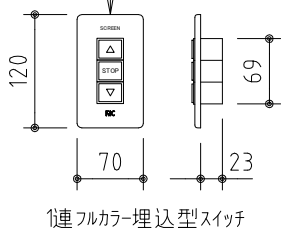

外觀図 S=1/40

※上部マスク寸法は内部リミットスイッチにて調整可能(0~400)

取付穴ピッチ=4727

取付詳細図 S=1/8

※製品の仕様及びデザインは改善等のため予告なく変更する場合があります。

生地	クリアホワイト (防災品)	付属品	1連フルカラー埋込型スイッチ
モーター	ローラ内蔵型 消費電流1.70A 消費電力 170VA	別売品	ワイヤレスリモコン
ケース	材質:アル製 オフホワイト	別途工事	電気配線配管工事(1次、2次側共)、スイッチボックス スクリーンボックス
電源	AC100V 50/60Hz		
制御	DC5V		
質量	51.2Kg		

KIC 株式会社 ケイアイシー
KIC CORPORATION

尺度 A4 1/40 1/8
単位 mm

品名 200インチ電動巻上スクリーン(ケース入り 16:10サイズ)

Rev. 2023/06/23 型番 ES-WX200W No.