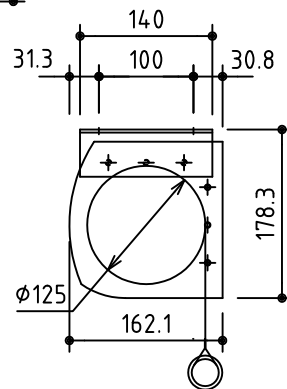

外観図 S=1/40

\* 上部マスク寸法は内部リミットスイッチにて調整可能(0~400)

取付穴ピッチ=4727

取付詳細図 S=1/8

\* 製品の仕様及びデザインは改善等のため予告なく変更する場合があります。

生地	ホワイト W プライツ BR (防災品)	付属品	1鍵フルカラー埋込型スイッチ
モーター	ロー内蔵型 消費電流1.70A 消費電力 170VA	別売品	ワイヤレスリモコン *電波式ワイヤレスリモコン(KWS)では 上下停止位置の設定はできません
ケース	材質: アルミ製 オフホワイト	別途工事	電気配線配管工事(1次、2次側共)、スイッチボックス スクリーンボックス
電源	AC100V 50/60Hz		
制御	DC5V		
質量	50.2Kg		

株式会社 ケイアイシー

尺度 A4 1/40 1/8  
単位 mm

品名 200インチ電動巻上スクリーン(ケース入り 16:10サイズ)

Rev. 2014/09/12 型番 ES-WX200 No.