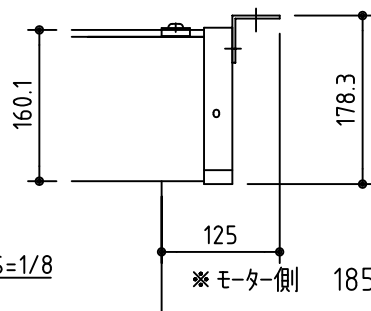

外観図 S=1/40

\* 上部マスク寸法は内部リミットスイッチにて調整可能(0~400)

取付穴ピッチ=4727

取付詳細図 S=1/8

\* 製品の仕様及びデザインは改善等のため予告なく変更する場合があります。

生地	ホワイト W プライツ BR (防災品)	付属品	1鍵フルカラー埋込型スイッチ
モーター	ロー内蔵型 消費電流1.70A 消費電力 170VA	別売品	ワイヤレスリモコン *電波式ワイヤレスリモコン(KWS)では 上下停止位置の設定はできません
ケース	材質: アルミ製 オフホワイト	別途工事	電気配線配管工事(1次、2次側共)、スイッチボックス スクリーンボックス
電源	AC100V 50/60Hz		
制御	DC5V		
質量	50.2Kg		

株式会社 ケイアイシー

尺度 A4 1/40 1/8  
単位 mm

品名 200インチ電動巻上スクリーン(ケース入り 16:10サイズ)

Rev. 2014/09/12 型番 ES-WX200 No.