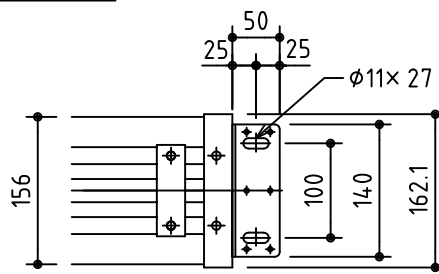

外観図 S=1/40

\* 上部マスク寸法は内部リミットスイッチにて調整可能(0~400)

取付穴ピッチ=4727

取付詳細図 S=1/8

\* 製品の仕様及びデザインは改善等のため予告なく変更する場合があります。

生地	ホワイト W プライツ BR (防災品)	付属品	1鍵フルカラー埋込型スイッチ
モーター	ロー内蔵型 消費電流1.70A 消費電力 170VA	別売品	ワイヤレスリモコン *電波式ワイヤレスリモコン(KWS)では 上下停止位置の設定はできません
ケース	材質: アルミ製 オフホワイト	別途工事	電気配線配管工事(1次、2次側共)、スイッチボックス スクリーンボックス
電源	AC100V 50/60Hz		
制御	DC5V		
質量	50.2Kg		

株式会社 ケイアイシー

尺度 A4 1/40 1/8  
単位 mm

品名 200インチ電動巻上スクリーン(ケース入り 16:10サイズ)

Rev. 2014/09/12 型番 ES-WX200 No.