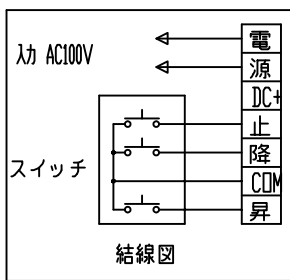

外観図 S=1/40

\* 上部マスク寸法は内部リミットスイッチにて調整可能(0~400)

取付穴ピッチ=4727

取付詳細図 S=1/8

\* 製品の仕様及びデザインは改善等のため予告なく変更する場合があります。

生地	ホワイト W プライツ BR (防災品)	付属品	1鍵フルカラー埋込型スイッチ
モーター	ロー内蔵型 消費電流1.70A 消費電力 170VA	別売品	ワイヤレスリモコン *電波式ワイヤレスリモコン(KWS)では 上下停止位置の設定はできません
ケース	材質: アルミ製 オフホワイト	別途工事	電気配線配管工事(1次、2次側共)、スイッチボックス スクリーンボックス
電源	AC100V 50/60Hz		
制御	DC5V		
質量	50.2Kg		

株式会社 ケイアイシー

尺度 A4 1/40 1/8  
単位 mm

品名 200インチ電動巻上スクリーン(ケース入り 16:10サイズ)

Rev. 2014/09/12 型番 ES-WX200 No.