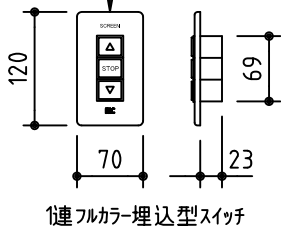

外観図 S=1/40

\* 上部マスク寸法は内部リミットスイッチにて調整可能(0~400)

取付穴ピッチ=4727

取付詳細図 S=1/8

\* 製品の仕様及びデザインは改善等のため予告なく変更する場合があります。

生地	ホワイト W プライツ BR (防災品)	付属品	1鍵フルカラー埋込型スイッチ
モーター	ロー内蔵型 消費電流1.70A 消費電力 170VA	別売品	ワイヤレスリモコン *電波式ワイヤレスリモコン(KWS)では 上下停止位置の設定はできません
ケース	材質: アルミ製 オフホワイト	別途工事	電気配線配管工事(1次、2次側共)、スイッチボックス スクリーンボックス
電源	AC100V 50/60Hz		
制御	DC5V		
質量	50.2Kg		

株式会社 ケイアイシー

尺度 A4 1/40 1/8  
単位 mm

品名 200インチ電動巻上スクリーン(ケース入り 16:10サイズ)

Rev. 2014/09/12 型番 ES-WX200 No.