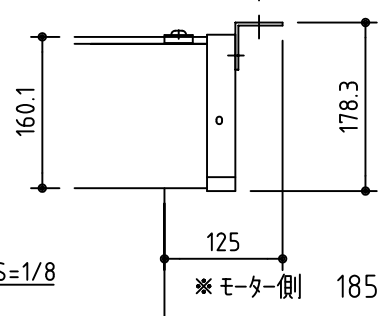

外観図 S=1/40

\* 上部マスク寸法は内部リミットスイッチにて調整可能(0~400)

取付穴ピッチ=4452

取付詳細図 S=1/8

\* モーター側 185

\* 製品の仕様及びデザインは改善等のため予告なく変更する場合があります。

生地	ホワイト W プライツ BR (防災品)	付属品	1鍵フルカラー埋込型スイッチ
モーター	ローラー内蔵型 消費電流1.70A 消費電力 170VA	別売品	ワイヤレスリモコン *電波式ワイヤレスリモコン(KWS)では 上下停止位置の設定はできません
ケース	材質: アルミ製 オフホワイト	別途工事	電気配線配管工事(1次、2次側共)、スイッチボックス スクリーンボックス
電源	AC100V 50/60Hz		
制御	DC5V		
質量	45.1Kg		
 株式会社 ケイアイシー	尺度	品名	
	A4 1/40 1/8	190インチ電動巻上スクリーン(ケース入り 16:10サイズ)	
単位	mm	Rev.	型番
		2014/09/12	ES-WX190
			No.