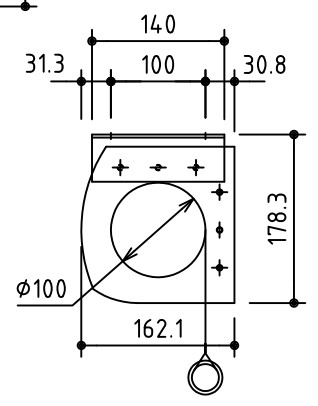

外観図 S=1/40

\* 上部マスク寸法は内部リミットスイッチにて調整可能(0~400)

取付穴ピッチ=4452

取付詳細図 S=1/8

\* モーター側 185

\* 製品の仕様及びデザインは改善等のため予告なく変更する場合があります。

生地	ホワイト W プライツ BR (防災品)	付属品	1鍵フルカラー埋込型スイッチ
モーター	ローラー内蔵型 消費電流1.70A 消費電力 170VA	別売品	ワイヤレスリモコン *電波式ワイヤレスリモコン(KWS)では 上下停止位置の設定はできません
ケース	材質: アルミ製 オフホワイト	別途工事	電気配線配管工事(1次、2次側共)、スイッチボックス スクリーンボックス
電源	AC100V 50/60Hz		
制御	DC5V		
質量	45.1Kg		
 株式会社 ケイアイシー	尺度	品名	
	A4 1/40 1/8	190インチ電動巻上スクリーン(ケース入り 16:10サイズ)	
単位	mm	Rev.	型番
		2014/09/12	ES-WX190
			No.