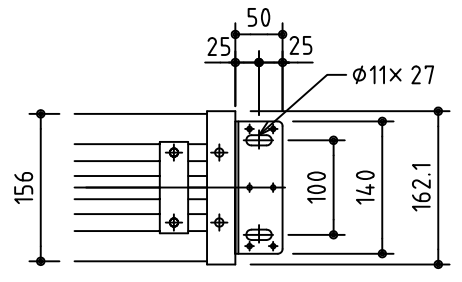

外観図 S=1/40

\* 上部マスク寸法は内部リミットスイッチにて調整可能(0~400)

取付穴ピッチ=4452

取付詳細図 S=1/8

\* モーター側 185

\* 製品の仕様及びデザインは改善等のため予告なく変更する場合があります。

生地	ホワイト W プライツ BR (防災品)	付属品	1鍵フルカラー埋込型スイッチ
モーター	ローラー内蔵型 消費電流1.70A 消費電力 170VA	別売品	ワイヤレスリモコン *電波式ワイヤレスリモコン(KWS)では 上下停止位置の設定はできません
ケース	材質: アルミ製 オフホワイト	別途工事	電気配線配管工事(1次、2次側共)、スイッチボックス スクリーンボックス
電源	AC100V 50/60Hz		
制御	DC5V		
質量	45.1Kg		
 株式会社 ケイアイシー	尺度	品名	
	A4 1/40 1/8	190インチ電動巻上スクリーン(ケース入り 16:10サイズ)	
単位	mm	Rev.	型番
		2014/09/12	ES-WX190
			No.