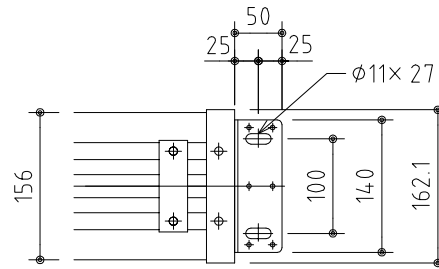

外觀図 S=1/40

※上部マスク寸法は内部リミットスイッチにて調整可能(0~400)

1連フルカラー埋込型スイッチ

取付詳細図 S=1/8

※モーター側 185

※製品の仕様及びデザインは改善等のため予告なく変更する場合があります。

生地	クリアホワイト (防災品)	付属品	1連フルカラー埋込型スイッチ
モーター	ローラ内蔵型 消費電流1.70A 消費電力 170VA	別売品	ワイヤレスリモコン
ケース	材質:アル製 オフホワイト	別途工事	電気配線配管工事(1次、2次側共)、スイッチボックス スクリーンボックス
電源	AC100V 50/60Hz		
制御	DC5V		
質量	46.7Kg		
 <b>株式会社 ケイアイシー</b> <small>KIC CORPORATION</small>	尺度	品名	
	A4 1/40 1/8	185インチ電動巻上スクリーン(ケース入り 16:10サイズ)	
単位	mm	Rev.	型番
		2023/06/23	ES-WX185W
			No.