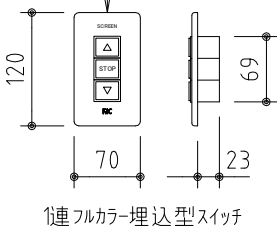

外觀図 S=1/40

※上部マスク寸法は内部リミットスイッチにて調整可能(0~400)

1連フルカラー埋込型スイッチ

取付詳細図 S=1/8

※モーター側 185

※製品の仕様及びデザインは改善等のため予告なく変更する場合があります。

生地	クリアホワイト (防災品)	付属品	1連フルカラー埋込型スイッチ
モーター	ローラ内蔵型 消費電流1.70A 消費電力 170VA	別売品	ワイヤレスリモコン
ケース	材質:アル製 オフホワイト	別途工事	電気配線配管工事(1次、2次側共)、スイッチボックス スクリーンボックス
電源	AC100V 50/60Hz		
制御	DC5V		
質量	46.7Kg		
 <b>株式会社 ケイアイシー</b> <small>KIC CORPORATION</small>	尺度	品名	
	A4 1/40 1/8	185インチ電動巻上スクリーン(ケース入り 16:10サイズ)	
単位	mm	Rev.	型番
		2023/06/23	ES-WX185W
			No.