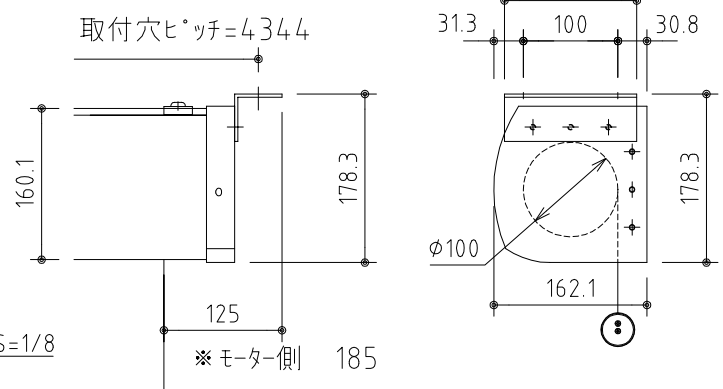

外觀図 S=1/40

※上部マスク寸法は内部リミットスイッチにて調整可能(0~400)

1連フルカラー埋込型スイッチ

取付詳細図 S=1/8

※モーター側 185

※製品の仕様及びデザインは改善等のため予告なく変更する場合があります。

生地	クリアホワイト (防災品)	付属品	1連フルカラー埋込型スイッチ
モーター	ローラ内蔵型 消費電流1.70A 消費電力 170VA	別売品	ワイヤレスリモコン
ケース	材質:アル製 オフホワイト	別途工事	電気配線配管工事(1次、2次側共)、スイッチボックス スクリーンボックス
電源	AC100V 50/60Hz		
制御	DC5V		
質量	46.7Kg		
 <b>株式会社 ケイアイシー</b> <small>KIC CORPORATION</small>	尺度	品名	
	A4 1/40 1/8	185インチ電動巻上スクリーン(ケース入り 16:10サイズ)	
単位	mm	Rev.	型番
		2023/06/23	ES-WX185W
			No.