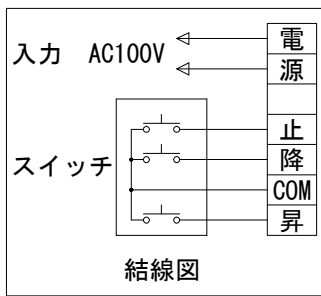

外觀図 S=1/40

※上部マスク寸法は内部リミットスイッチにて調整可能(0~400)

1連フルカラー埋込型スイッチ

取付詳細図 S=1/8

※モーター側 185

※製品の仕様及びデザインは改善等のため予告なく変更する場合があります。

生地	クリアホワイト (防災品)	付属品	1連フルカラー埋込型スイッチ
モーター	ローラ内蔵型 消費電流1.70A 消費電力 170VA	別売品	ワイヤレスリモコン
ケース	材質:アル製 オフホワイト	別途工事	電気配線配管工事(1次、2次側共)、スイッチボックス スクリーンボックス
電源	AC100V 50/60Hz		
制御	DC5V		
質量	46.7Kg		
 <b>株式会社 ケイアイシー</b> <small>KIC CORPORATION</small>	尺度	品名	
	A4 1/40 1/8	185インチ電動巻上スクリーン(ケース入り 16:10サイズ)	
単位	mm	Rev.	型番
		2023/06/23	ES-WX185W
			No.