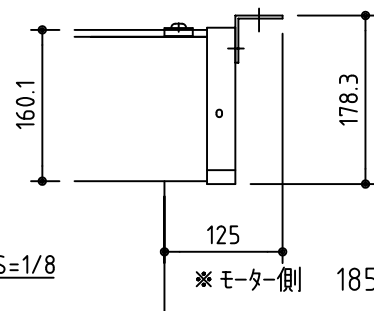

外観図 S=1/40

取付穴ピッチ=4344

取付詳細図 S=1/8

\*上部マスク寸法は内部リミットスイッチにて調整可能(0~400)

\*製品の仕様及びデザインは改善等のため予告なく変更する場合があります。

生地	ホワイト W プライツ BR (防災品)	付属品	1鍵フルカラー埋込型スイッチ
モーター	ローラ内蔵型 消費電流1.70A 消費電力 170VA	別売品	ワイヤレスリモコン *電波式ワイヤレスリモコン(KWS)では 上下停止位置の設定はできません
ケース	材質:アルミ製 オフホワイト	別途工事	電気配線配管工事(1次、2次側共)、スイッチボックス スクリーンボックス
電源	AC100V 50/60Hz		
制御	DC5V		
質量	44.0Kg		

株式会社 ケイアイシー

尺度 A4 1/40 1/8  
単位 mm

品名 185インチ電動巻上スクリーン(ケース入り 16:10サイズ)

Rev. 2014/09/12

型番 ES-WX185

No.