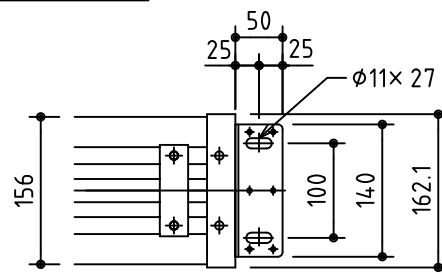

外観図 S=1/40

取付穴ピッチ=4344

取付詳細図 S=1/8

\*上部マスク寸法は内部リミットスイッチにて調整可能(0~400)

\*製品の仕様及びデザインは改善等のため予告なく変更する場合があります。

生地	ホワイト W プライツ BR (防災品)	付属品	1鍵フルカラー埋込型スイッチ
モーター	ローラ内蔵型 消費電流1.70A 消費電力 170VA	別売品	ワイヤレスリモコン *電波式ワイヤレスリモコン(KWS)では 上下停止位置の設定はできません
ケース	材質:アルミ製 オフホワイト	別途工事	電気配線配管工事(1次、2次側共)、スイッチボックス スクリーンボックス
電源	AC100V 50/60Hz		
制御	DC5V		
質量	44.0Kg		

株式会社 ケイアイシー

尺度 A4 1/40 1/8  
単位 mm

品名 185インチ電動巻上スクリーン(ケース入り 16:10サイズ)

Rev. 2014/09/12

型番 ES-WX185

No.