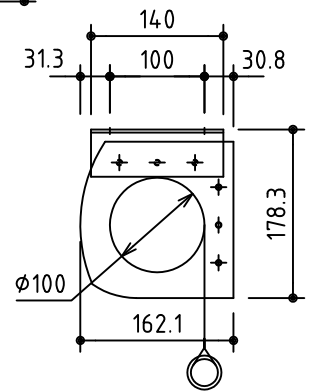

外観図 S=1/40

取付穴ピッチ=4344

取付詳細図 S=1/8

\*上部マスク寸法は内部リミットスイッチにて調整可能(0~400)

\*製品の仕様及びデザインは改善等のため予告なく変更する場合があります。

生地	ホワイト W プライツ BR (防災品)	付属品	1鍵フルカラー埋込型スイッチ
モーター	ローラ内蔵型 消費電流1.70A 消費電力 170VA	別売品	ワイヤレスリモコン *電波式ワイヤレスリモコン(KWS)では 上下停止位置の設定はできません
ケース	材質:アルミ製 オフホワイト	別途工事	電気配線配管工事(1次、2次側共)、スイッチボックス スクリーンボックス
電源	AC100V 50/60Hz		
制御	DC5V		
質量	44.0Kg		

株式会社 ケイアイシー

尺度 A4 1/40 1/8  
単位 mm

品名 185インチ電動巻上スクリーン(ケース入り 16:10サイズ)

Rev. 2014/09/12

型番 ES-WX185

No.