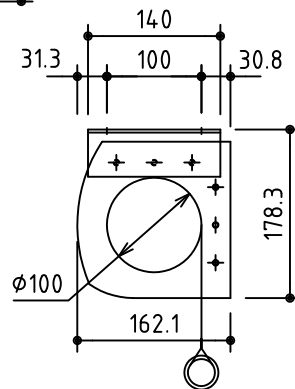

外観図 S=1/40

* 上部マスク寸法は内部リミットスイッチにて調整可能 (0~400)

取付穴ピッチ=4237

取付詳細図 S=1/8

* 製品の仕様及びデザインは改善等のため予告なく変更する場合があります。

生地	ホワイト W プライツ BR (防災品)	付属品	1鍵フルカラー埋込型スイッチ
モーター	ロー内蔵型 消費電流1.70A 消費電力 170VA	別売品	ワイヤレスリモコン *電波式ワイヤレスリモコン (KWS) では 上下停止位置の設定はできません
ケース	材質: アルミ製 オフホワイト	別途工事	電気配線配管工事 (1次、2次側共)、スイッチボックス スクリーンボックス
電源	AC100V 50/60Hz		
制御	DC5V		
質量	42.8Kg		

株式会社 ケイアイシー

尺度 A4 1/40 1/8
 単位 mm

品名 180インチ電動巻上スクリーン (ケース入り 16:10サイズ)

Rev. 2014/09/12 型番 ES-WX180 No.