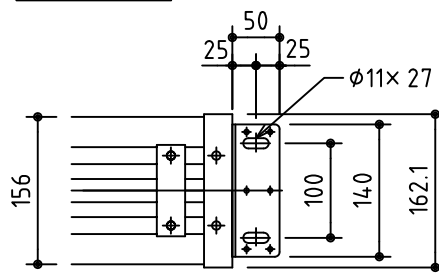

外観図 S=1/40

* 上部マスク寸法は内部リミットスイッチにて調整可能 (0~400)

取付穴ピッチ=4237

取付詳細図 S=1/8

* 製品の仕様及びデザインは改善等のため予告なく変更する場合があります。

生地	ホワイト W プライツ BR (防災品)	付属品	1鍵フルカラー埋込型スイッチ
モーター	ロー内蔵型 消費電流1.70A 消費電力 170VA	別売品	ワイヤレスリモコン *電波式ワイヤレスリモコン (KWS) では 上下停止位置の設定はできません
ケース	材質: アルミ製 オフホワイト	別途工事	電気配線配管工事 (1次、2次側共)、スイッチボックス スクリーンボックス
電源	AC100V 50/60Hz		
制御	DC5V		
質量	42.8Kg		

株式会社 ケイアイシー

尺度 A4 1/40 1/8
 単位 mm

品名 180インチ電動巻上スクリーン (ケース入り 16:10サイズ)

Rev. 2014/09/12 型番 ES-WX180 No.