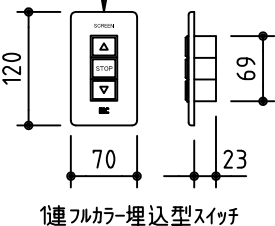

外観図 S=1/40

* 上部マスク寸法は内部リミットスイッチにて調整可能 (0~400)

取付穴ピッチ=4237

取付詳細図 S=1/8

* 製品の仕様及びデザインは改善等のため予告なく変更する場合があります。

生地	ホワイト W プライツ BR (防災品)	付属品	1鍵フルカラー埋込型スイッチ
モーター	ロー内蔵型 消費電流1.70A 消費電力 170VA	別売品	ワイヤレスリモコン *電波式ワイヤレスリモコン (KWS) では 上下停止位置の設定はできません
ケース	材質: アルミ製 オフホワイト	別途工事	電気配線配管工事 (1次、2次側共)、スイッチボックス スクリーンボックス
電源	AC100V 50/60Hz		
制御	DC5V		
質量	42.8Kg		

株式会社 ケイアイシー

尺度 A4 1/40 1/8
 単位 mm

品名 180インチ電動巻上スクリーン (ケース入り 16:10サイズ)

Rev. 2014/09/12 型番 ES-WX180 No.