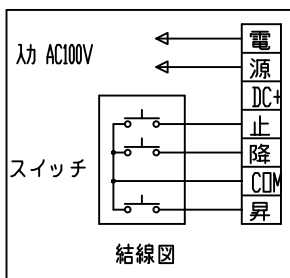

外観図 S=1/40

* 上部マスク寸法は内部リミットスイッチにて調整可能 (0~400)

取付穴ピッチ=4237

取付詳細図 S=1/8

* 製品の仕様及びデザインは改善等のため予告なく変更する場合があります。

生地	ホワイト W プライツ BR (防災品)	付属品	1鍵フルカラー埋込型スイッチ
モーター	ロー内蔵型 消費電流1.70A 消費電力 170VA	別売品	ワイヤレスリモコン *電波式ワイヤレスリモコン (KWS) では 上下停止位置の設定はできません
ケース	材質: アルミ製 オフホワイト	別途工事	電気配線配管工事 (1次、2次側共)、スイッチボックス スクリーンボックス
電源	AC100V 50/60Hz		
制御	DC5V		
質量	42.8Kg		

株式会社 ケイアイシー

尺度 A4 1/40 1/8
 単位 mm

品名 180インチ電動巻上スクリーン (ケース入り 16:10サイズ)

Rev. 2014/09/12 型番 ES-WX180 No.