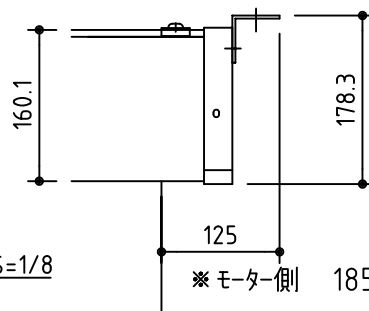

外観図 S=1/40

* 上部マスク寸法は内部リミットスイッチにて調整可能 (0~400)

取付穴ピッチ=4237

取付詳細図 S=1/8

* 製品の仕様及びデザインは改善等のため予告なく変更する場合があります。

生地	ホワイト W プライツ BR (防災品)	付属品	1鍵フルカラー埋込型スイッチ
モーター	ロー内蔵型 消費電流1.70A 消費電力 170VA	別売品	ワイヤレスリモコン *電波式ワイヤレスリモコン (KWS) では 上下停止位置の設定はできません
ケース	材質: アルミ製 オフホワイト	別途工事	電気配線配管工事 (1次、2次側共)、スイッチボックス スクリーンボックス
電源	AC100V 50/60Hz		
制御	DC5V		
質量	42.8Kg		

株式会社 ケイアイシー

尺度 A4 1/40 1/8
 単位 mm

品名 180インチ電動巻上スクリーン (ケース入り 16:10サイズ)

Rev. 2014/09/12 型番 ES-WX180 No.