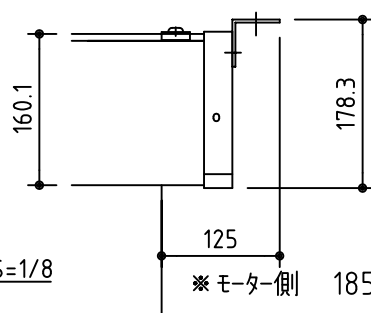

外観図 S=1/40

* 上部マスク寸法は内部リミットスイッチにて調整可能(0~400)

取付穴ピッチ=4129

取付詳細図 S=1/8

* 製品の仕様及びデザインは改善等のため予告なく変更する場合があります。

生地	ホワイト W プライツ BR (防災品)	付属品	1鍵フルカラー埋込型スイッチ
モーター	ロー内蔵型 消費電流1.70A 消費電力 170VA	別売品	ワイヤレスリモコン *電波式ワイヤレスリモコン(KWS)では 上下停止位置の設定はできません
ケース	材質:アルミ製 オフホワイト	別途工事	電気配線配管工事(1次、2次側共)、スイッチボックス スクリーンボックス
電源	AC100V 50/60Hz		
制御	DC5V		
質量	4.18Kg		

株式会社 ケイアイシー

尺度 A4 1/40 1/8
単位 mm

品名 175インチ電動巻上スクリーン(ケース入り 16:10サイズ)

Rev. 2014/09/12 型番 ES-WX175 No.