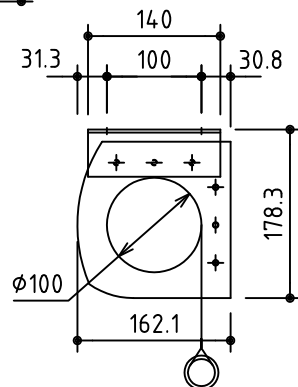

外観図 S=1/40

* 上部マスク寸法は内部リミットスイッチにて調整可能(0~400)

取付穴ピッチ=4129

取付詳細図 S=1/8

* 製品の仕様及びデザインは改善等のため予告なく変更する場合があります。

生地	ホワイト W プライツ BR (防災品)	付属品	1鍵フルカラー埋込型スイッチ
モーター	ロー内蔵型 消費電流1.70A 消費電力 170VA	別売品	ワイヤレスリモコン *電波式ワイヤレスリモコン(KWS)では 上下停止位置の設定はできません
ケース	材質:アルミ製 オフホワイト	別途工事	電気配線配管工事(1次、2次側共)、スイッチボックス スクリーンボックス
電源	AC100V 50/60Hz		
制御	DC5V		
質量	4.18Kg		

株式会社 ケイアイシー

尺度 A4 1/40 1/8
単位 mm

品名 175インチ電動巻上スクリーン(ケース入り 16:10サイズ)

Rev. 2014/09/12 型番 ES-WX175 No.