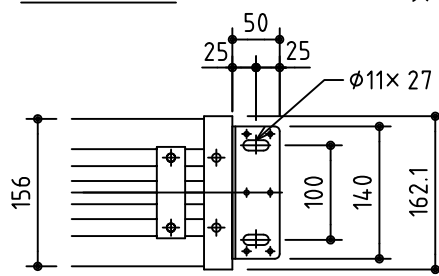

外観図 S=1/40

* 上部マスク寸法は内部リミットスイッチにて調整可能(0~400)

取付穴ピッチ=4129

取付詳細図 S=1/8

* 製品の仕様及びデザインは改善等のため予告なく変更する場合があります。

生地	ホワイト W プライツ BR (防災品)	付属品	1鍵フルカラー埋込型スイッチ
モーター	ロー内蔵型 消費電流1.70A 消費電力 170VA	別売品	ワイヤレスリモコン *電波式ワイヤレスリモコン(KWS)では 上下停止位置の設定はできません
ケース	材質:アルミ製 オフホワイト	別途工事	電気配線配管工事(1次、2次側共)、スイッチボックス スクリーンボックス
電源	AC100V 50/60Hz		
制御	DC5V		
質量	4.18Kg		

株式会社 ケイアイシー

尺度 A4 1/40 1/8
単位 mm

品名 175インチ電動巻上スクリーン(ケース入り 16:10サイズ)

Rev. 2014/09/12 型番 ES-WX175 No.