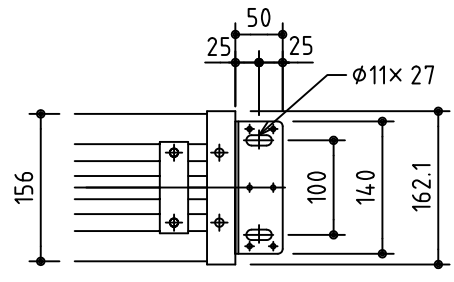

外観図 S=1/40

* 上部マスク寸法は内部リミットスイッチにて調整可能(0~400)

取付穴ピッチ=4021

取付詳細図 S=1/8

* 製品の仕様及びデザインは改善等のため予告なく変更する場合があります。

生地	ホワイト W プライト BR (防災品)	付属品	1鍵フルカラー埋込型スイッチ
モーター	ロー内蔵型 消費電流1.70A 消費電力 170VA	別売品	ワイヤレスリモコン *電波式ワイヤレスリモコン(KWS)では 上下停止位置の設定はできません
ケース	材質: アルミ製 オフホワイト	別途工事	電気配線配管工事(1次、2次側共)、スイッチボックス スクリーンボックス
電源	AC100V 50/60Hz		
制御	DC5V		
質量	40.6Kg		
 株式会社 ケイアイシー	尺度	品名	
	A4 1/40 1/8	170インチ電動巻上スクリーン(ケース入り 16:10サイズ)	
単位	mm	Rev.	型番
		2014/09/12	ES-WX170
			No.