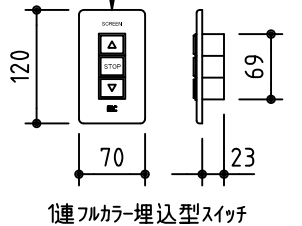

外観図 S=1/40

* 上部マスク寸法は内部リミットスイッチにて調整可能(0~400)

取付穴ピッチ=4021

取付詳細図 S=1/8

* 製品の仕様及びデザインは改善等のため予告なく変更する場合があります。

生地	ホワイト W プライト BR (防災品)	付属品	1鍵フルカラー埋込型スイッチ
モーター	ロー内蔵型 消費電流1.70A 消費電力 170VA	別売品	ワイヤレスリモコン *電波式ワイヤレスリモコン(KWS)では 上下停止位置の設定はできません
ケース	材質: アルミ製 オフホワイト	別途工事	電気配線配管工事(1次、2次側共)、スイッチボックス スクリーンボックス
電源	AC100V 50/60Hz		
制御	DC5V		
質量	40.6Kg		
 株式会社 ケイアイシー	尺度	品名	
	A4 1/40 1/8	170インチ電動巻上スクリーン(ケース入り 16:10サイズ)	
単位	mm	Rev.	型番
		2014/09/12	ES-WX170
			No.