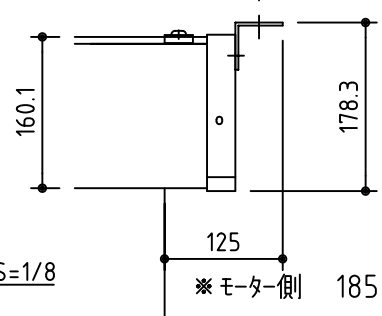

外観図 S=1/40

* 上部マスク寸法は内部リミットスイッチにて調整可能(0~400)

取付穴ピッチ=4021

取付詳細図 S=1/8

* 製品の仕様及びデザインは改善等のため予告なく変更する場合があります。

生地	ホワイト W プライト BR (防災品)	付属品	1鍵フルカラー埋込型スイッチ
モーター	ロー内蔵型 消費電流1.70A 消費電力 170VA	別売品	ワイヤレスリモコン *電波式ワイヤレスリモコン(KWS)では 上下停止位置の設定はできません
ケース	材質: アルミ製 オフホワイト	別途工事	電気配線配管工事(1次、2次側共)、スイッチボックス スクリーンボックス
電源	AC100V 50/60Hz		
制御	DC5V		
質量	40.6Kg		
 株式会社 ケイアイシー	尺度	品名	
	A4 1/40 1/8	170インチ電動巻上スクリーン(ケース入り 16:10サイズ)	
単位	mm	Rev.	型番
		2014/09/12	ES-WX170
			No.