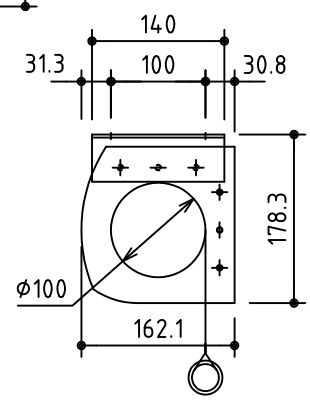

外観図 S=1/40

* 上部マスク寸法は内部リミットスイッチにて調整可能(0~400)

取付穴ピッチ=4021

取付詳細図 S=1/8

* 製品の仕様及びデザインは改善等のため予告なく変更する場合があります。

生地	ホワイト W プライト BR (防災品)	付属品	1鍵フルカラー埋込型スイッチ
モーター	ロー内蔵型 消費電流1.70A 消費電力 170VA	別売品	ワイヤレスリモコン *電波式ワイヤレスリモコン(KWS)では 上下停止位置の設定はできません
ケース	材質: アルミ製 オフホワイト	別途工事	電気配線配管工事(1次、2次側共)、スイッチボックス スクリーンボックス
電源	AC100V 50/60Hz		
制御	DC5V		
質量	40.6Kg		
 株式会社 ケイアイシー	尺度	品名	
	A4 1/40 1/8	170インチ電動巻上スクリーン(ケース入り 16:10サイズ)	
単位	mm	Rev.	型番
		2014/09/12	ES-WX170
			No.