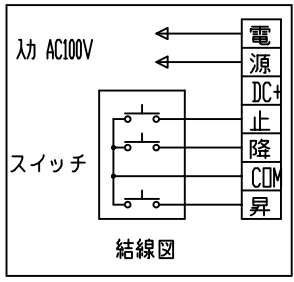

外観図 S=1/40

* 上部マスク寸法は内部リミットスイッチにて調整可能(0~400)

取付穴ピッチ=4021

取付詳細図 S=1/8

* 製品の仕様及びデザインは改善等のため予告なく変更する場合があります。

生地	ホワイト W プライト BR (防災品)	付属品	1鍵フルカラー埋込型スイッチ
モーター	ロー内蔵型 消費電流1.70A 消費電力 170VA	別売品	ワイヤレスリモコン *電波式ワイヤレスリモコン(KWS)では 上下停止位置の設定はできません
ケース	材質: アルミ製 オフホワイト	別途工事	電気配線配管工事(1次、2次側共)、スイッチボックス スクリーンボックス
電源	AC100V 50/60Hz		
制御	DC5V		
質量	40.6Kg		
 株式会社 ケイアイシー	尺度	品名	
	A4 1/40 1/8	170インチ電動巻上スクリーン(ケース入り 16:10サイズ)	
単位	mm	Rev.	型番
		2014/09/12	ES-WX170
			No.