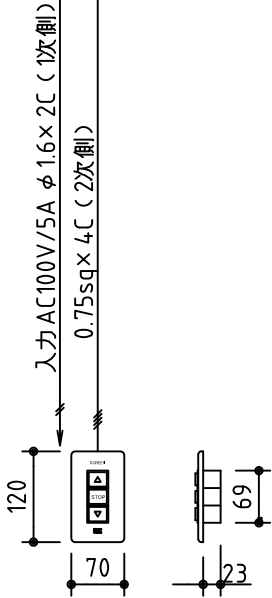

外観図 S=1/40

*上部マスク寸法は内部リミットスイッチにて調整可能(0~400)

1鍵フルカラー埋め込みスイッチ

ボックス取付時 S=1/5

壁面取付時 S=1/5

*製品の仕様及びデザインは改善等のために予告なく変更する場合があります。

生地	ホワイト W, ブライト BR (防災品)	付属品	1鍵フルカラーモダンプレート (ミルクホワイト) 取付金具、タッピングビス
モーター	ローラ内蔵型 消費電流 1.05A 消費電力 105VA	別売品	ワイヤレスリモコン *電波式ワイヤレスリモコン(KWS)では 上下停止位置の設定はできません
ケース	材質: アルミ製 塗装色: オフホワイト	別途工事	電気配線配管工事 (1次、2次側共)、スイッチボックス スクリーンボックス
電源	AC100V 50/60Hz		
制御	DC5V		
質量	22.2Kg		

株式会社 ケイアイシー

尺度
A4 1/40 1/5
単位
mm

品名
165インチ電動巻上スクリーン(ケース入り 16:10サイズ)

Rev. 2014/09/12

型番 ES-WX165

No.