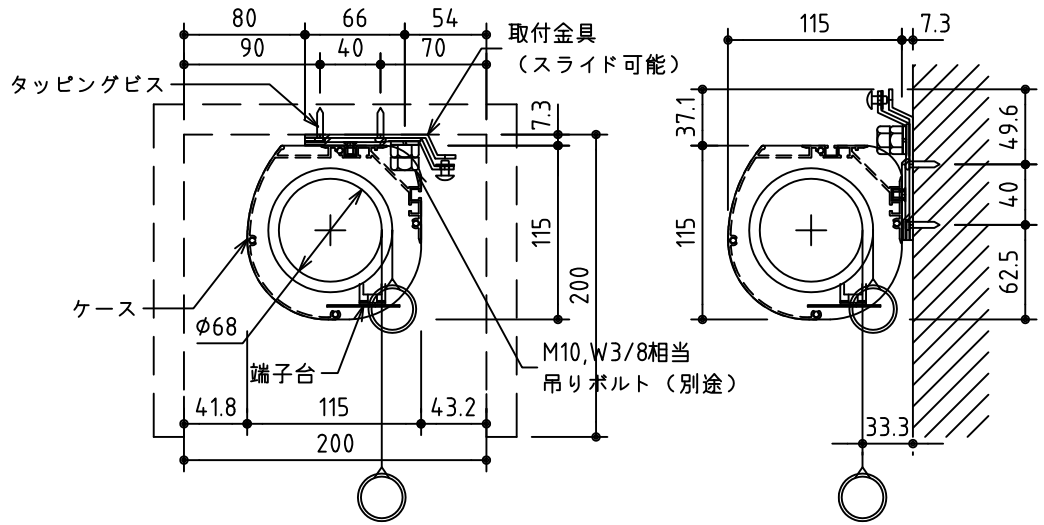

外観図 S=1/40

*上部マスク寸法は内部リミットスイッチにて調整可能(0~400)

1鍵フルカラー埋め込みスイッチ

ボックス取付時 S=1/5

壁面取付時 S=1/5

*製品の仕様及びデザインは改善等のために予告なく変更する場合があります。

生地	ホワイト W, ブライト BR (防災品)	付属品	1鍵フルカラーモダンプレート (ミルクホワイト) 取付金具、タッピングビス
モーター	ローラ内蔵型 消費電流 1.05A 消費電力 105VA	別売品	ワイヤレスリモコン *電波式ワイヤレスリモコン(KWS)では 上下停止位置の設定はできません
ケース	材質: アルミ製 塗装色: オフホワイト	別途工事	電気配線配管工事 (1次、2次側共)、スイッチボックス スクリーンボックス
電源	AC100V 50/60Hz		
制御	DC5V		
質量	22.2Kg		

株式会社 ケイアイシー

尺度
A4 1/40 1/5
単位
mm

品名
165インチ電動巻上スクリーン(ケース入り 16:10サイズ)

Rev. 2014/09/12

型番 ES-WX165

No.