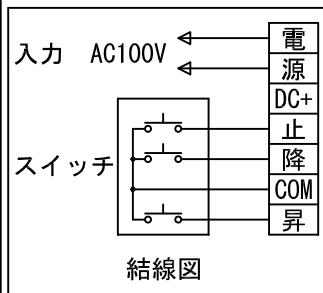

外観図 S=1/40

*上部マスク寸法は内部リミットスイッチにて調整可能(0~400)

1鍵フルカラー埋め込みスイッチ

ボックス取付時 S=1/5

壁面取付時 S=1/5

*製品の仕様及びデザインは改善等のために予告なく変更する場合があります。

生地	ホワイト W, ブライト BR (防災品)	付属品	1鍵フルカラーモダンプレート (ミルクホワイト) 取付金具、タッピングビス
モーター	ローラ内蔵型 消費電流 1.05A 消費電力 105VA	別売品	ワイヤレスリモコン *電波式ワイヤレスリモコン(KWS)では 上下停止位置の設定はできません
ケース	材質: アルミ製 塗装色: オフホワイト	別途工事	電気配線配管工事 (1次、2次側共)、スイッチボックス スクリーンボックス
電源	AC100V 50/60Hz		
制御	DC5V		
質量	22.2Kg		

株式会社 ケイアイシー

尺度
A4 1/40 1/5
単位
mm

品名
165インチ電動巻上スクリーン(ケース入り 16:10サイズ)

Rev. 2014/09/12

型番 ES-WX165

No.