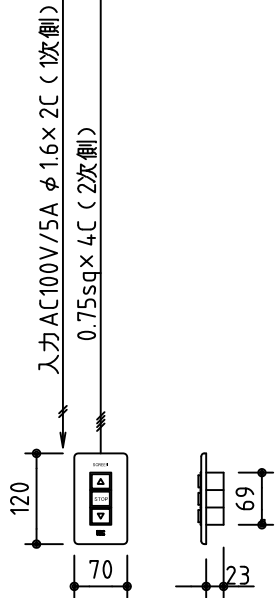

外觀図 S=1/40

\*上部マスク寸法は内部リミットスイッチにて調整可能(0~400)

1鍵フルカラー埋め込みスイッチ

結線図

ボックス取付時 S=1/5

壁面取付時 S=1/5

\*製品の仕様及びデザインは改善等のために予告なく変更する場合があります。

生地	ホワイト W, プライツ BR (防災品)	付属品	1鍵フルカラーモダンプレート (ミルク糊付) 取付金具、タッピングビス
モーター	ローラ内蔵型 消費電流 1.05A 消費電力 105VA	別売品	ワイヤレスリモコン *電波式ワイヤレスリモコン(KWS)では 上下停止位置の設定はできません
ケース	材質: アルミ製 塗装色: オフホワイト	別途工事	電気配線配管工事 (1次、2次側共)、スイッチボックス スクリーンボックス
電源	AC100V 50/60Hz		
制御	DC5V		
質量	21.4Kg		

株式会社 ケイアイシー

尺度  
A4 1/40 1/5  
単位  
mm

品名  
160インチ電動巻上スクリーン(ケース入り 16:10サイズ)

Rev. 2014/09/12

型番 ES-WX160

No.