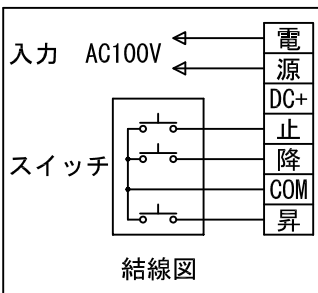

外觀図 S=1/40

\*上部マスク寸法は内部リミットスイッチにて調整可能(0~400)

1鍵フルカラー埋め込みスイッチ

結線図

ボックス取付時 S=1/5

壁面取付時 S=1/5

\*製品の仕様及びデザインは改善等のために予告なく変更する場合があります。

生地	ホワイト W, プライツ BR (防災品)	付属品	1鍵フルカラーモダンプレート (ミルク糊付) 取付金具、タッピングビス
モーター	ローラ内蔵型 消費電流 1.05A 消費電力 105VA	別売品	ワイヤレスリモコン *電波式ワイヤレスリモコン(KWS)では 上下停止位置の設定はできません
ケース	材質: アルミ製 塗装色: オフホワイト	別途工事	電気配線配管工事 (1次、2次側共)、スイッチボックス スクリーンボックス
電源	AC100V 50/60Hz		
制御	DC5V		
質量	21.4Kg		

株式会社 ケイアイシー

尺度  
A4 1/40 1/5  
単位  
mm

品名  
160インチ電動巻上スクリーン(ケース入り 16:10サイズ)

Rev. 2014/09/12

型番 ES-WX160

No.