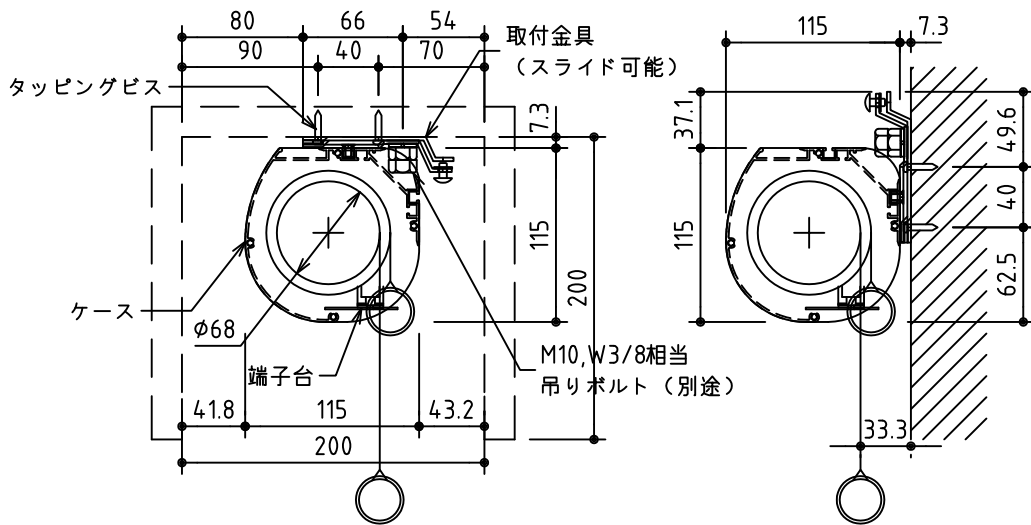

外觀図 S=1/40

\*上部マスク寸法は内部リミットスイッチにて調整可能(0~400)

1鍵フルカラー埋め込みスイッチ

結線図

ボックス取付時 S=1/5

壁面取付時 S=1/5

\*製品の仕様及びデザインは改善等のために予告なく変更する場合があります。

生地	ホワイト W, プライツ BR (防災品)	付属品	1鍵フルカラーモダンプレート (ミルク糊付) 取付金具、タッピングビス
モーター	ローラ内蔵型 消費電流 1.05A 消費電力 105VA	別売品	ワイヤレスリモコン *電波式ワイヤレスリモコン(KWS)では 上下停止位置の設定はできません
ケース	材質: アルミ製 塗装色: オフホワイト	別途工事	電気配線配管工事 (1次、2次側共)、スイッチボックス スクリーンボックス
電源	AC100V 50/60Hz		
制御	DC5V		
質量	21.4Kg		

株式会社 ケイアイシー

尺度  
A4 1/40 1/5  
単位  
mm

品名  
160インチ電動巻上スクリーン(ケース入り 16:10サイズ)

Rev. 2014/09/12

型番 ES-WX160

No.