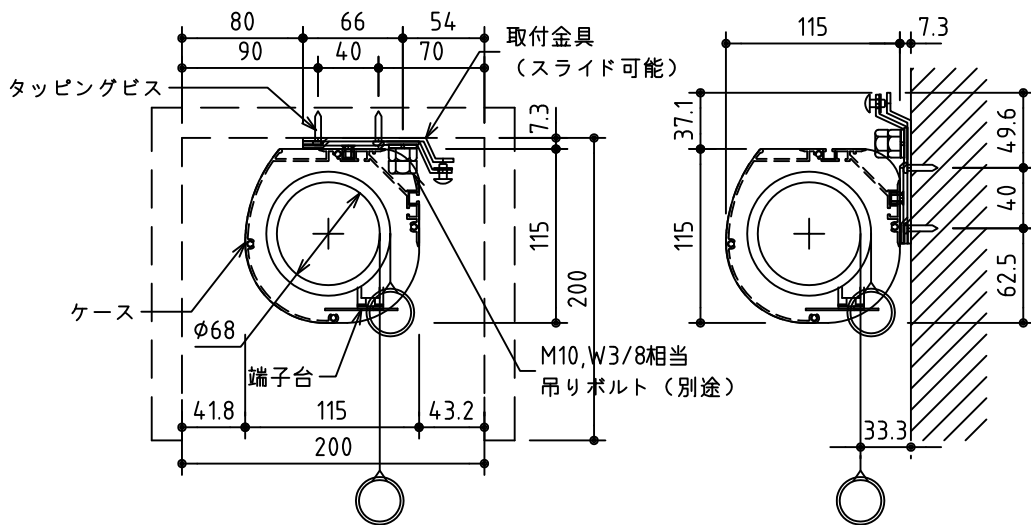

外観図 S=1/40

\*上部マスク寸法は内部リミットスイッチにて調整可能(0~400)

1鍵フルカラー埋め込みスイッチ

ボックス取付時 S=1/5

壁面取付時 S=1/5

\*製品の仕様及びデザインは改善等のために予告なく変更する場合があります。

生地	ホワイト W, プライト BR (防災品)	付属品	1鍵フルカラーモダンプレート (ミルクホワイト) 取付金具、タッピングビス
モーター	ローラ内蔵型 消費電流 1.05A 消費電力 105VA	別売品	ワイヤレスリモコン *電波式ワイヤレスリモコン(KWS)では 上下停止位置の設定はできません
ケース	材質: アルミ製 塗装色: オフホワイト	別途工事	電気配線配管工事 (1次、2次側共)、スイッチボックス スクリーンボックス
電源	AC100V 50/60Hz		
制御	DC5V		
質量	20.7Kg		

株式会社 ケイアイシー

尺度  
A4 1/40 1/5  
単位  
mm

品名  
155インチ電動巻上スクリーン(ケース入り 16:10サイズ)

Rev. 2014/09/12

型番 ES-WX155

No.