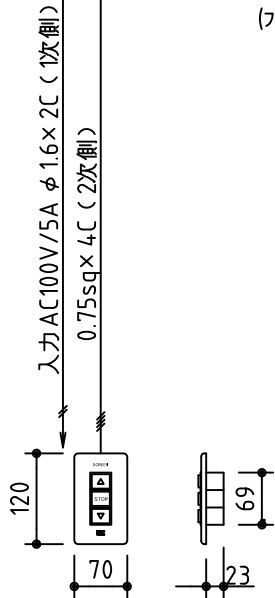

外観図 S=1/40

\*上部マスク寸法は内部リミットスイッチにて調整可能(0~400)

1鍵フルカラー埋め込みスイッチ

ボックス取付時 S=1/5

壁面取付時 S=1/5

\*製品の仕様及びデザインは改善等のために予告なく変更する場合があります。

生地	ホワイト W, プライト BR (防災品)	付属品	1鍵フルカラーモダンプレート (ミルクホワイト) 取付金具、タッピングビス
モーター	ローラ内蔵型 消費電流 1.05A 消費電力 105VA	別売品	ワイヤレスリモコン *電波式ワイヤレスリモコン(KWS)では 上下停止位置の設定はできません
ケース	材質: アルミ製 塗装色: オフホワイト	別途工事	電気配線配管工事 (1次、2次側共)、スイッチボックス スクリーンボックス
電源	AC100V 50/60Hz		
制御	DC5V		
質量	20.7Kg		

株式会社 ケイアイシー

尺度  
A4 1/40 1/5  
単位  
mm

品名  
155インチ電動巻上スクリーン(ケース入り 16:10サイズ)

Rev. 2014/09/12

型番 ES-WX155

No.