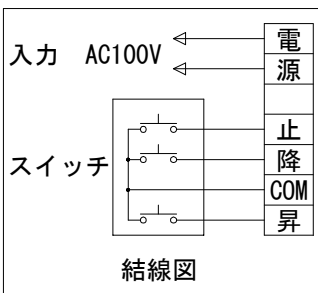

※上部マスク寸法は内部リミットスイッチにて調整可能(0~400)

外観図 S=1/40

1連フルカラー埋め込みスイッチ

ボックス取付時 S=1/5

壁面取付時 S=1/5

※製品の仕様及びデザインは改善等のために予告なく変更する場合があります。

生地	ハイホワイト (防災品)	付属品	1連フルカラーモダンプレート (ミッキー初付)
モーター	ロー内蔵型 消費電流 1.0A 消費電力 100VA	取付金具、タッピングビス	
ケース	材質: アルミ製 塗装色: オフホワイト	別売品	ワイヤレスリモコン
電源	AC100V 50/60Hz	別途工事	電気配線配管工事 (1次、2次側共)、スイッチボックス スクリーンボックス
制御	DC5V		
質量	22.8Kg		

KIC 株式会社 ケイアイシー
 KIC CORPORATION

尺度 A4 1/40 1/5
 単位 mm

品名 150インチ電動巻上スクリーン(ケース入り 16:10サイズ)

Rev. 2023/08/01 型番 ES-WX150W No.