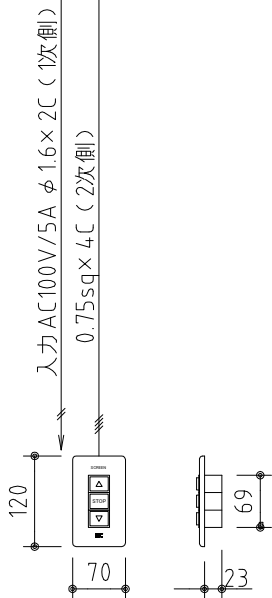

※上部マスク寸法は内部リミットスイッチにて調整可能(0~400)

外観図 S=1/40

1連フルカラー埋め込みスイッチ

ボックス取付時 S=1/5

壁面取付時 S=1/5

※製品の仕様及びデザインは改善等のために予告なく変更する場合があります。

生地	ハイホワイト (防災品)	付属品	1連フルカラーモダンプレート (ミッキー初付)
モーター	ロー内蔵型 消費電流 1.0A 消費電力 100VA	取付金具、タッピングビス	
ケース	材質: アルミ製 塗装色: オフホワイト	別売品	ワイヤレスリモコン
電源	AC100V 50/60Hz	別途工事	電気配線配管工事 (1次、2次側共)、スイッチボックス スクリーンボックス
制御	DC5V		
質量	22.8Kg		

KIC 株式会社 ケイアイシー
 KIC CORPORATION

尺度 A4 1/40 1/5
 単位 mm

品名 150インチ電動巻上スクリーン(ケース入り 16:10サイズ)

Rev. 2023/08/01 型番 ES-WX150W No.