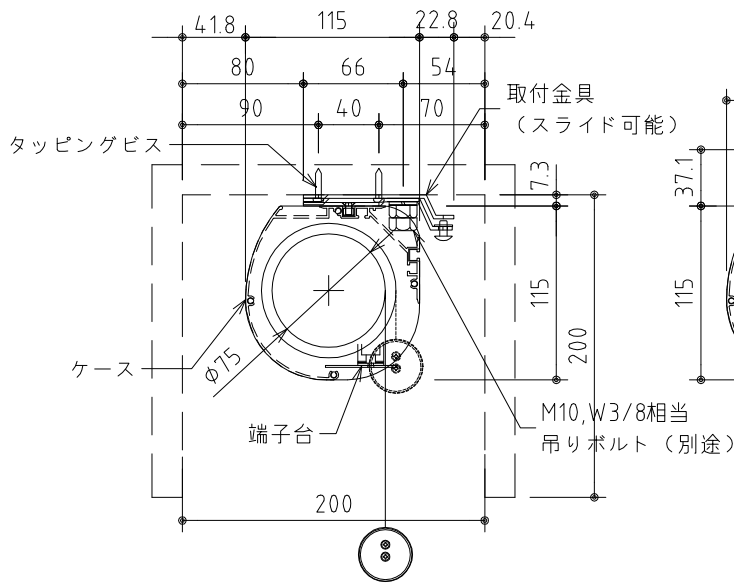

※上部マスク寸法は内部リミットスイッチにて調整可能(0~400)

外観図 S=1/40

1連フルカラー埋め込みスイッチ

ボックス取付時 S=1/5

壁面取付時 S=1/5

※製品の仕様及びデザインは改善等のために予告なく変更する場合があります。

生地	ハイホワイト (防災品)	付属品	1連フルカラーモダンプレート (ミッキー初付)
モーター	ロー内蔵型 消費電流 1.0A 消費電力 100VA	取付金具、タッピングビス	
ケース	材質: アルミ製 塗装色: オフホワイト	別売品	ワイヤレスリモコン
電源	AC100V 50/60Hz	別途工事	電気配線配管工事 (1次、2次側共)、スイッチボックス スクリーンボックス
制御	DC5V		
質量	22.8Kg		

KIC 株式会社 ケイアイシー
 KIC CORPORATION

尺度 A4 1/40 1/5
 単位 mm

品名 150インチ電動巻上スクリーン(ケース入り 16:10サイズ)

Rev. 2023/08/01 型番 ES-WX150W No.