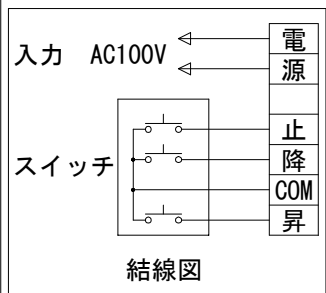

外観図 S=1/40

*上部マスク寸法は内部リミットスイッチにて調整可能(0~400)

1連フルカラー埋め込みスイッチ

ボックス取付時 S=1/5

壁面取付時 S=1/5

*製品の仕様及びデザインは改善等のために予告なく変更する場合があります。

生地	ハイホワイト (防災品)	付属品	1連フルカラーモダンプレート (ミルキーホワイト) 取付金具、タッピングビス
モーター	ロー内蔵型 消費電流 1.0A 消費電力 100VA	別売品	ワイヤレスリモコン
ケース	材質: アルミ製 塗装色: オフホワイト	別途工事	電気配線配管工事 (1次、2次側共)、スイッチボックス スクリーンボックス
電源	AC100V 50/60Hz		
制御	DC5V		
質量	19.4Kg		

KIC 株式会社 ケイアイシー
KIC CORPORATION

尺度 A4 1/40 1/5
単位 mm

品名 145インチ電動巻上スクリーン(ケース入り 16:10サイズ)
Rev. 2023/08/01 型番 ES-WX145W No.