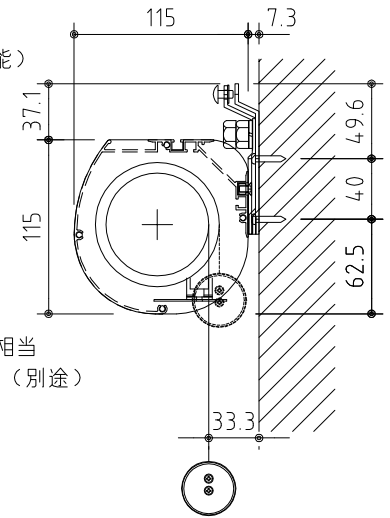

外観図 S=1/40

*上部マスク寸法は内部リミットスイッチにて調整可能(0~400)

1連フルカラー埋め込みスイッチ

ボックス取付時 S=1/5

壁面取付時 S=1/5

*製品の仕様及びデザインは改善等のために予告なく変更する場合があります。

生地	ハイホワイト (防災品)	付属品	1連フルカラーモダンプレート (ミルキーホワイト) 取付金具、タッピングビス
モーター	ロー内蔵型 消費電流 1.0A 消費電力 100VA	別売品	ワイヤレスリモコン
ケース	材質: アルミ製 塗装色: オフホワイト	別途工事	電気配線配管工事 (1次、2次側共)、スイッチボックス スクリーンボックス
電源	AC100V 50/60Hz		
制御	DC5V		
質量	19.4Kg		

KIC 株式会社 ケイアイシー
KIC CORPORATION

尺度 A4 1/40 1/5
単位 mm

品名 145インチ電動巻上スクリーン(ケース入り 16:10サイズ)
Rev. 2023/08/01 型番 ES-WX145W No.