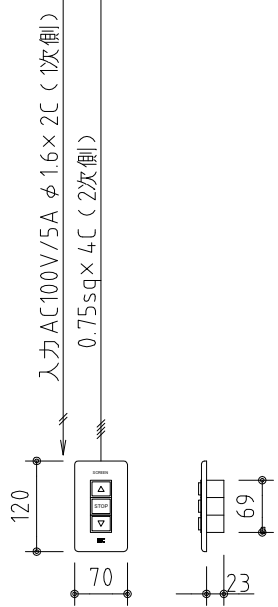

外観図 S=1/40

*上部マスク寸法は内部リミットスイッチにて調整可能(0~400)

1連フルカラー埋め込みスイッチ

ボックス取付時 S=1/5

壁面取付時 S=1/5

*製品の仕様及びデザインは改善等のために予告なく変更する場合があります。

生地	ハイホワイト (防災品)	付属品	1連フルカラーモダンプレート (ミルキーホワイト) 取付金具、タッピングビス
モーター	ロー内蔵型 消費電流 1.0A 消費電力 100VA	別売品	ワイヤレスリモコン
ケース	材質: アルミ製 塗装色: オフホワイト	別途工事	電気配線配管工事 (1次、2次側共)、スイッチボックス スクリーンボックス
電源	AC100V 50/60Hz		
制御	DC5V		
質量	19.4Kg		

KIC 株式会社 ケイアイシー
KIC CORPORATION

尺度 A4 1/40 1/5
単位 mm

品名 145インチ電動巻上スクリーン(ケース入り 16:10サイズ)
Rev. 2023/08/01 型番 ES-WX145W No.