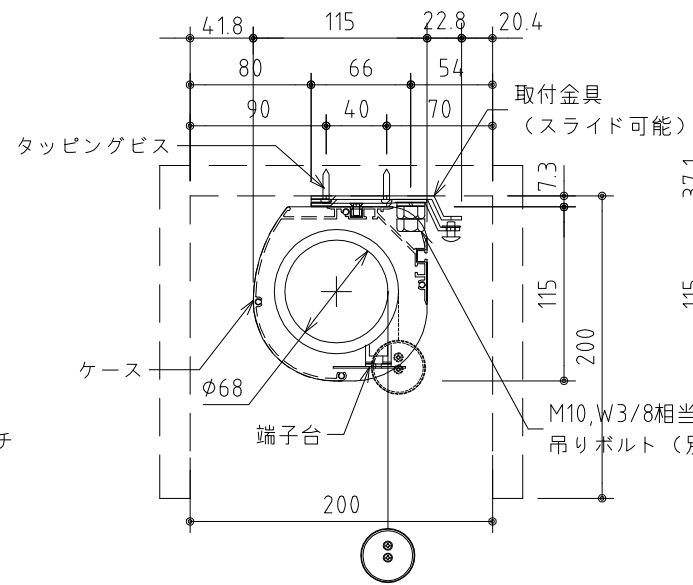

外観図 S=1/40

*上部マスク寸法は内部リミットスイッチにて調整可能(0~400)

1連フルカラー埋め込みスイッチ

ボックス取付時 S=1/5

壁面取付時 S=1/5

*製品の仕様及びデザインは改善等のために予告なく変更する場合があります。

生地	ハイホワイト (防災品)	付属品	1連フルカラーモダンプレート (ミルキーホワイト) 取付金具、タッピングビス
モーター	ロー内蔵型 消費電流 1.0A 消費電力 100VA	別売品	ワイヤレスリモコン
ケース	材質: アルミ製 塗装色: オフホワイト	別途工事	電気配線配管工事 (1次、2次側共)、スイッチボックス スクリーンボックス
電源	AC100V 50/60Hz		
制御	DC5V		
質量	19.4Kg		

KIC 株式会社 ケイアイシー
KIC CORPORATION

尺度 A4 1/40 1/5
単位 mm

品名 145インチ電動巻上スクリーン(ケース入り 16:10サイズ)
Rev. 2023/08/01 型番 ES-WX145W No.