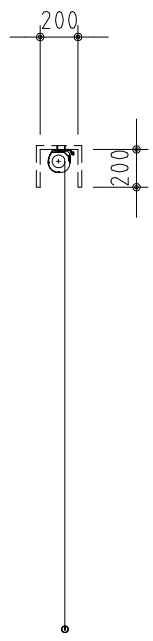

外観図 S=1/40

*上部マスク寸法は内部リミットスイッチにて調整可能(0~400)

1連フルカラー埋め込みスイッチ

ボックス取付時 S=1/5

壁面取付時 S=1/5

*製品の仕様及びデザインは改善等のために予告なく変更する場合があります。

生地	ハイホワイト (防災品)	付属品	1連フルカラーモダンプレート (ミルキーホワイト) 取付金具、タッピングビス
モーター	ロー内蔵型 消費電流 1.0A 消費電力 100VA	別売品	ワイヤレスリモコン
ケース	材質: アルミ製 塗装色: オフホワイト	別途工事	電気配線配管工事 (1次、2次側共)、スイッチボックス スクリーンボックス
電源	AC100V 50/60Hz		
制御	DC5V		
質量	19.4Kg		

KIC 株式会社 ケイアイシー
KIC CORPORATION

尺度 A4 1/40 1/5
単位 mm

品名 145インチ電動巻上スクリーン(ケース入り 16:10サイズ)
Rev. 2023/08/01 型番 ES-WX145W No.