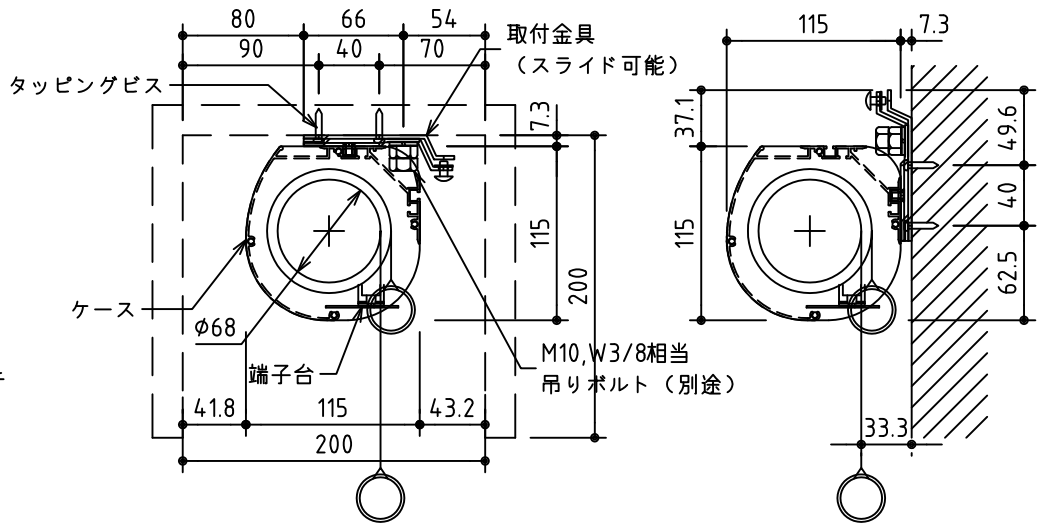

外観図 S=1/40

* 上部マスク寸法は内部リミットスイッチにて調整可能(0~400)

1鍵フルカラー埋め込みスイッチ

ボックス取付時 S=1/5

壁面取付時 S=1/5

結線図

* 製品の仕様及びデザインは改善等のために予告なく変更する場合があります。

生地	ホワイト W, プライト BR (防災品)	付属品	1鍵フルカラーモダンプレート (ミルクホワイト) 取付金具、タッピングビス
モーター	ローラ内蔵型 消費電流 1.05A 消費電力 105VA	別売品	ワイヤレスリモコン *電波式ワイヤレスリモコン(KWS)では 上下停止位置の設定はできません
ケース	材質: アルミ製 塗装色: オフホワイト	別途工事	電気配線配管工事 (1次、2次側共)、スイッチボックス スクリーンボックス
電源	AC100V 50/60Hz		
制御	DC5V		
質量	19.4Kg		

株式会社 ケイアイシー

尺度
A4 1/40 1/5
単位
mm

品名
145インチ電動巻上スクリーン(ケース入り 16:10サイズ)

Rev. 2014/09/12

型番 ES-WX145

No.