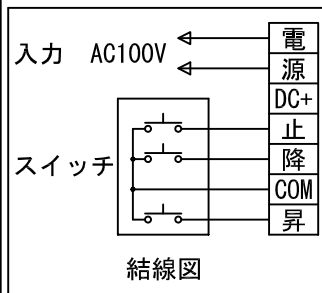

外観図 S=1/40

* 上部マスク寸法は内部リミットスイッチにて調整可能(0~400)

1鍵フルカラー埋め込みスイッチ

ボックス取付時 S=1/5

壁面取付時 S=1/5

結線図

* 製品の仕様及びデザインは改善等のために予告なく変更する場合があります。

生地	ホワイト W, プライト BR (防災品)	付属品	1鍵フルカラーモダンプレート (ミルクホワイト) 取付金具、タッピングビス
モーター	ローラ内蔵型 消費電流 1.05A 消費電力 105VA	別売品	ワイヤレスリモコン *電波式ワイヤレスリモコン(KWS)では 上下停止位置の設定はできません
ケース	材質: アルミ製 塗装色: オフホワイト	別途工事	電気配線配管工事 (1次、2次側共)、スイッチボックス スクリーンボックス
電源	AC100V 50/60Hz		
制御	DC5V		
質量	19.4Kg		

株式会社 ケイアイシー

尺度
A4 1/40 1/5
単位
mm

品名
145インチ電動巻上スクリーン(ケース入り 16:10サイズ)

Rev. 2014/09/12

型番 ES-WX145

No.