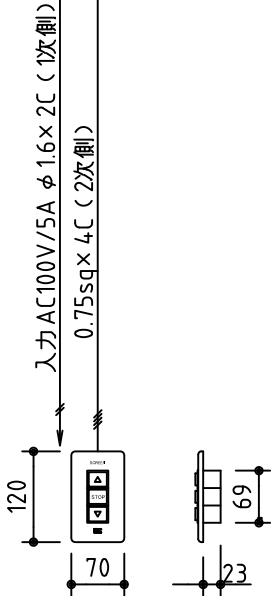

外観図 S=1/40

* 上部マスク寸法は内部リミットスイッチにて調整可能(0~400)

1鍵フルカラー埋め込みスイッチ

ボックス取付時 S=1/5

壁面取付時 S=1/5

結線図

* 製品の仕様及びデザインは改善等のために予告なく変更する場合があります。

生地	ホワイト W, プライト BR (防災品)	付属品	1鍵フルカラーモダンプレート (ミルクホワイト) 取付金具、タッピングビス
モーター	ローラ内蔵型 消費電流 1.05A 消費電力 105VA	別売品	ワイヤレスリモコン *電波式ワイヤレスリモコン(KWS)では 上下停止位置の設定はできません
ケース	材質: アルミ製 塗装色: オフホワイト	別途工事	電気配線配管工事 (1次、2次側共)、スイッチボックス スクリーンボックス
電源	AC100V 50/60Hz		
制御	DC5V		
質量	19.4Kg		

株式会社 ケイアイシー

尺度
A4 1/40 1/5
単位
mm

品名
145インチ電動巻上スクリーン(ケース入り 16:10サイズ)

Rev. 2014/09/12

型番 ES-WX145

No.