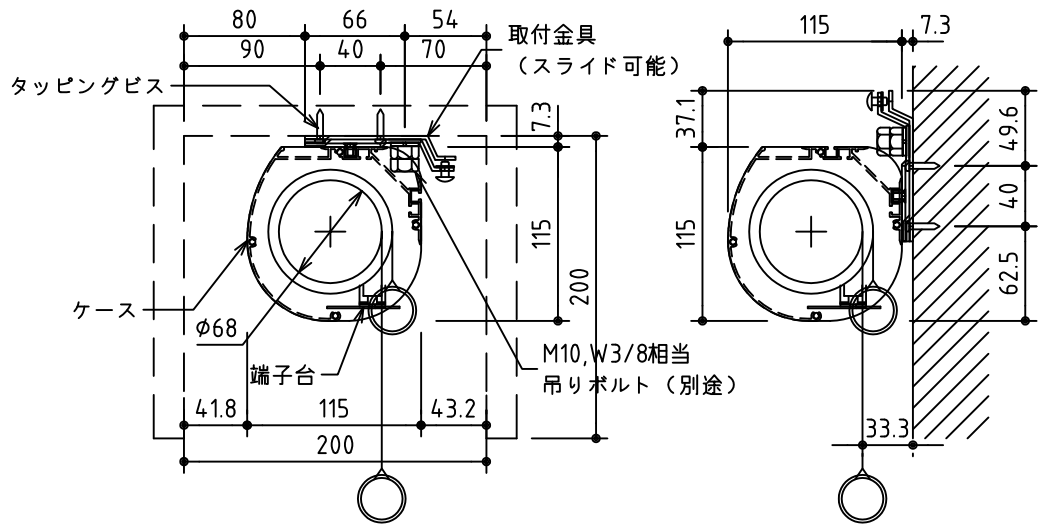

外観図 S=1/40

*上部マスク寸法は内部リミットスイッチにて調整可能(0~400)

1鍵フルカラー埋め込みスイッチ

ボックス取付時 S=1/5

壁面取付時 S=1/5

*製品の仕様及びデザインは改善等のために予告なく変更する場合があります。

生地	ホワイト W, プライト BR (防災品)	付属品	1鍵フルカラーモダンプレート (ミルクホワイト) 取付金具、タッピングビス
モーター	ロー内蔵型 消費電流 1.05A 消費電力 105VA	別売品	ワイヤレスリモコン *電波式ワイヤレスリモコン (KWS) では 上下停止位置の設定はできません
ケース	材質: アルミ製 塗装色: オフホワイト	別途工事	電気配線配管工事 (1次、2次側共)、スイッチボックス スクリーンボックス
電源	AC100V 50/60Hz		
制御	DC5V		
質量	18.8Kg		

株式会社 ケイアイシー

尺度
A4 1/40 1/5
単位
mm

品名
140インチ電動巻上スクリーン(ケース入り 16:10サイズ)

Rev. 2014/09/12

型番 ES-WX140

No.