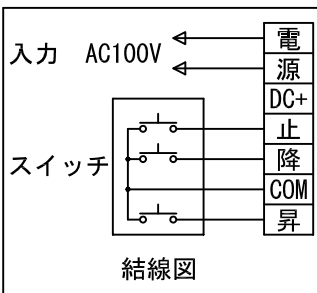

外観図 S=1/40

*上部マスク寸法は内部リミットスイッチにて調整可能(0~400)

1鍵フルカラー埋め込みスイッチ

ボックス取付時 S=1/5

壁面取付時 S=1/5

*製品の仕様及びデザインは改善等のために予告なく変更する場合があります。

生地	ホワイト W, プライト BR (防災品)	付属品	1鍵フルカラーモダンプレート (ミルクホワイト) 取付金具、タッピングビス
モーター	ロー内蔵型 消費電流 1.05A 消費電力 105VA	別売品	ワイヤレスリモコン *電波式ワイヤレスリモコン (KWS) では 上下停止位置の設定はできません
ケース	材質: アルミ製 塗装色: オフホワイト	別途工事	電気配線配管工事 (1次、2次側共)、スイッチボックス スクリーンボックス
電源	AC100V 50/60Hz		
制御	DC5V		
質量	18.8Kg		

株式会社 ケイアイシー

尺度
A4 1/40 1/5
単位
mm

品名
140インチ電動巻上スクリーン(ケース入り 16:10サイズ)

Rev. 2014/09/12

型番 ES-WX140

No.