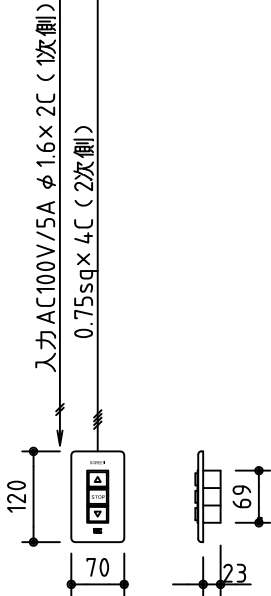

外観図 S=1/40

*上部マスク寸法は内部リミットスイッチにて調整可能(0~400)

1鍵フルカラー埋め込みスイッチ

ボックス取付時 S=1/5

壁面取付時 S=1/5

*製品の仕様及びデザインは改善等のために予告なく変更する場合があります。

生地	ホワイト W, プライト BR (防災品)	付属品	1鍵フルカラーモダンプレート (ミルクホワイト) 取付金具、タッピングビス
モーター	ロー内蔵型 消費電流 1.05A 消費電力 105VA	別売品	ワイヤレスリモコン *電波式ワイヤレスリモコン (KWS) では 上下停止位置の設定はできません
ケース	材質: アルミ製 塗装色: オフホワイト	別途工事	電気配線配管工事 (1次、2次側共)、スイッチボックス スクリーンボックス
電源	AC100V 50/60Hz		
制御	DC5V		
質量	18.8Kg		

株式会社 ケイアイシー

尺度
A4 1/40 1/5
単位
mm

品名
140インチ電動巻上スクリーン(ケース入り 16:10サイズ)

Rev. 2014/09/12

型番 ES-WX140

No.