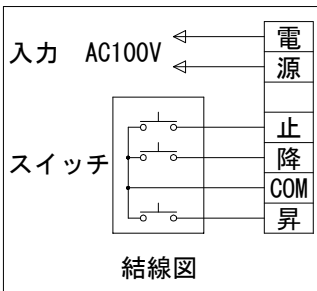

外觀図 S=1/40

* 上部マスク寸法は内部リミットスイッチにて調整可能(0~400)

1連フルカラー埋め込みスイッチ

ボックス取付時 S=1/5

壁面取付時 S=1/5

* 製品の仕様及びデザインは改善等のために予告なく変更する場合があります。

生地	ハイホワイト (防災品)	付属品	1連フルカラーモダンプレート (ミルキーホワイト) 取付金具、タッピングビス
モーター	ロー内蔵型 消費電流 1.0A 消費電力 100VA	別売品	ワイヤレスリモコン
ケース	材質: アルミ製 塗装色: オフホワイト	別途工事	電気配線配管工事 (1次、2次側共)、スイッチボックス スクリーンボックス
電源	AC100V 50/60Hz		
制御	DC5V		
質量	18.2Kg		

KIC 株式会社 ケイアイシー
KIC CORPORATION

尺度 A4 1/40 1/5
単位 mm

品名 135インチ電動巻上スクリーン(ケース入り 16:10サイズ)

Rev. 2023/08/01

型番 ES-WX135W

No.