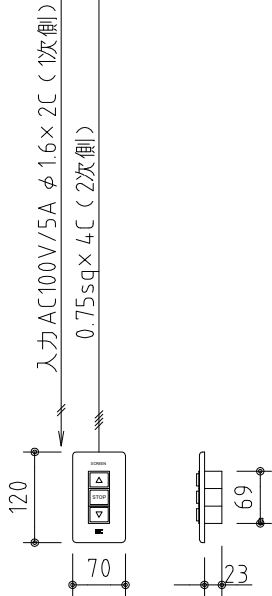

外觀図 S=1/40

* 上部マスク寸法は内部リミットスイッチにて調整可能(0~400)

1連フルカラー埋め込みスイッチ

ボックス取付時 S=1/5

壁面取付時 S=1/5

* 製品の仕様及びデザインは改善等のために予告なく変更する場合があります。

生地	ハイホワイト (防災品)	付属品	1連フルカラーモダンプレート (ミルキーホワイト) 取付金具、タッピングビス
モーター	ロー内蔵型 消費電流 1.0A 消費電力 100VA	別売品	ワイヤレスリモコン
ケース	材質: アルミ製 塗装色: オフホワイト	別途工事	電気配線配管工事 (1次、2次側共)、スイッチボックス スクリーンボックス
電源	AC100V 50/60Hz		
制御	DC5V		
質量	18.2Kg		

KIC 株式会社 ケイアイシー
KIC CORPORATION

尺度 A4 1/40 1/5
単位 mm

品名 135インチ電動巻上スクリーン(ケース入り 16:10サイズ)

Rev. 2023/08/01

型番 ES-WX135W

No.