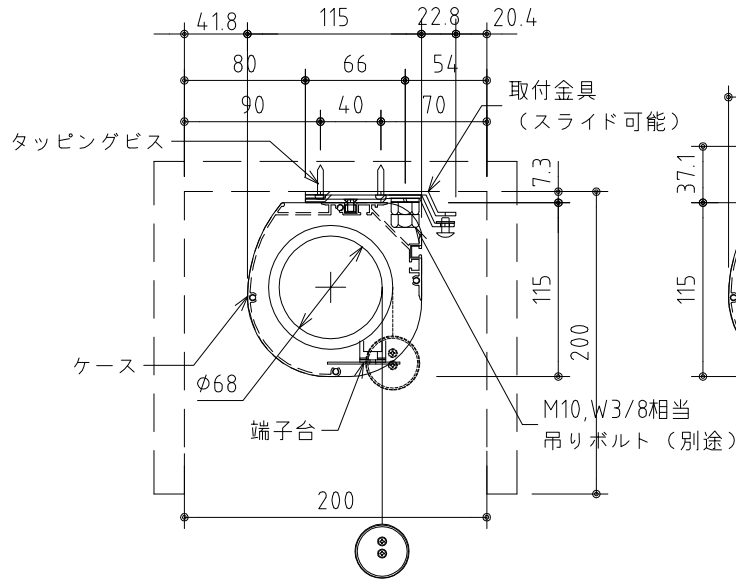

外觀図 S=1/40

* 上部マスク寸法は内部リミットスイッチにて調整可能(0~400)

1連フルカラー埋め込みスイッチ

ボックス取付時 S=1/5

壁面取付時 S=1/5

* 製品の仕様及びデザインは改善等のために予告なく変更する場合があります。

生地	ハイホワイト (防災品)	付属品	1連フルカラーモダンプレート (ミルキーホワイト) 取付金具、タッピングビス
モーター	ロー内蔵型 消費電流 1.0A 消費電力 100VA	別売品	ワイヤレスリモコン
ケース	材質: アルミ製 塗装色: オフホワイト	別途工事	電気配線配管工事 (1次、2次側共)、スイッチボックス スクリーンボックス
電源	AC100V 50/60Hz		
制御	DC5V		
質量	18.2Kg		

KIC 株式会社 ケイアイシー
KIC CORPORATION

尺度 A4 1/40 1/5
単位 mm

品名 135インチ電動巻上スクリーン(ケース入り 16:10サイズ)

Rev. 2023/08/01

型番 ES-WX135W

No.