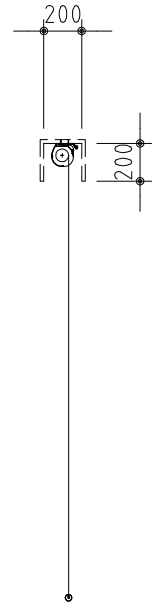

外觀図 S=1/40

* 上部マスク寸法は内部リミットスイッチにて調整可能(0~400)

1連フルカラー埋め込みスイッチ

ボックス取付時 S=1/5

壁面取付時 S=1/5

* 製品の仕様及びデザインは改善等のために予告なく変更する場合があります。

生地	ハイホワイト (防災品)	付属品	1連フルカラーモダンプレート (ミルキーホワイト) 取付金具、タッピングビス
モーター	ロー内蔵型 消費電流 1.0A 消費電力 100VA	別売品	ワイヤレスリモコン
ケース	材質: アルミ製 塗装色: オフホワイト	別途工事	電気配線配管工事 (1次、2次側共)、スイッチボックス スクリーンボックス
電源	AC100V 50/60Hz		
制御	DC5V		
質量	18.2Kg		

KIC 株式会社 ケイアイシー
KIC CORPORATION

尺度 A4 1/40 1/5
単位 mm

品名 135インチ電動巻上スクリーン(ケース入り 16:10サイズ)

Rev. 2023/08/01

型番 ES-WX135W

No.