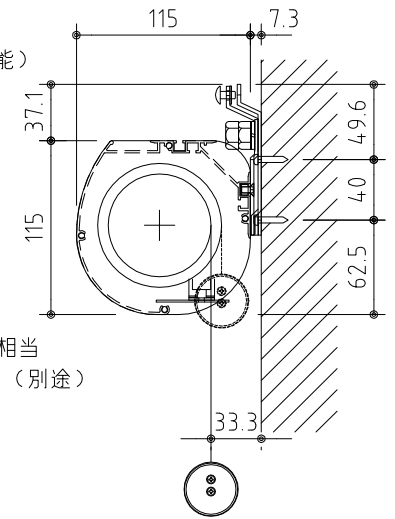

外觀図 S=1/40

* 上部マスク寸法は内部リミットスイッチにて調整可能(0~400)

1連フルカラー埋め込みスイッチ

ボックス取付時 S=1/5

壁面取付時 S=1/5

* 製品の仕様及びデザインは改善等のために予告なく変更する場合があります。

生地	ハイホワイト (防災品)	付属品	1連フルカラーモダンプレート (ミルキーホワイト) 取付金具、タッピングビス
モーター	ロー内蔵型 消費電流 1.0A 消費電力 100VA	別売品	ワイヤレスリモコン
ケース	材質: アルミ製 塗装色: オフホワイト	別途工事	電気配線配管工事 (1次、2次側共)、スイッチボックス スクリーンボックス
電源	AC100V 50/60Hz		
制御	DC5V		
質量	18.2Kg		

KIC 株式会社 ケイアイシー
KIC CORPORATION

尺度 A4 1/40 1/5
単位 mm

品名 135インチ電動巻上スクリーン(ケース入り 16:10サイズ)

Rev. 2023/08/01

型番 ES-WX135W

No.