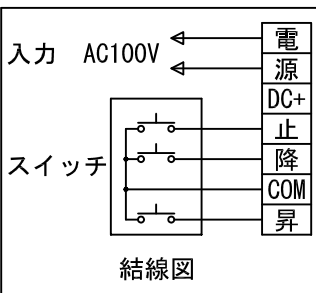

外觀図 S=1/40

* 上部マスク寸法は内部リミットスイッチにて調整可能(0~400)

1鍵フルカラー埋め込みスイッチ

ボックス取付時 S=1/5

壁面取付時 S=1/5

* 製品の仕様及びデザインは改善等のために予告なく変更する場合があります。

生地	ホワイト W, プライト BR (防災品)	付属品	1鍵フルカラーモダンプレート (ミルクホワイト) 取付金具、タッピングビス
モーター	ロー内蔵型 消費電流 1.05A 消費電力 105VA	別売品	ワイヤレスリモコン * 電波式ワイヤレスリモコン (KWS) では 上下停止位置の設定はできません
ケース	材質: アルミ製 塗装色: オフホワイト	別途工事	電気配線配管工事 (1次、2次側共)、スイッチボックス スクリーンボックス
電源	AC100V 50/60Hz		
制御	DC5V		
質量	18.2Kg		

株式会社 ケイアイシー

尺度
A4 1/40 1/5
単位
mm

品名
135インチ電動巻上スクリーン(ケース入り 16:10サイズ)

Rev. 2014/09/12

型番 ES-WX135

No.