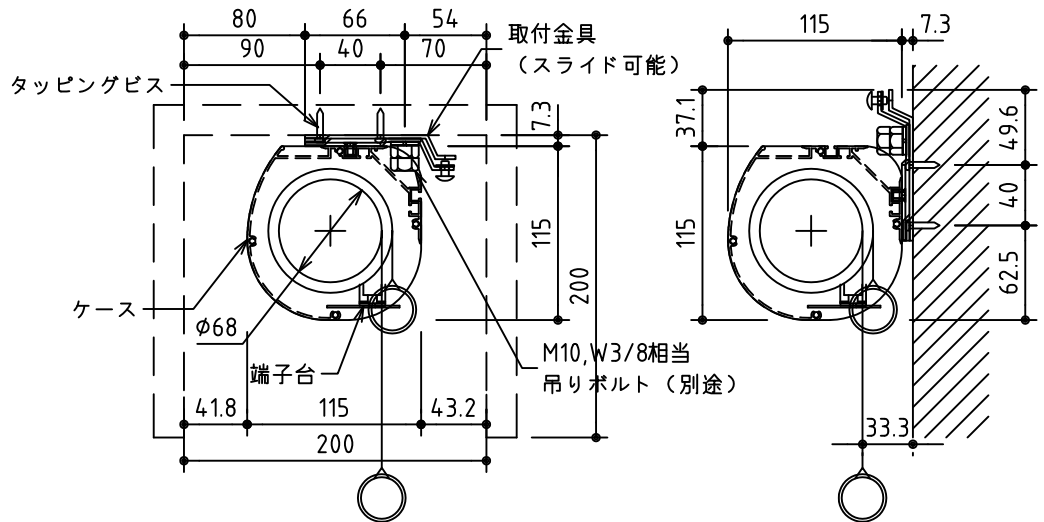

外觀図 S=1/40

* 上部マスク寸法は内部リミットスイッチにて調整可能(0~400)

1鍵フルカラー埋め込みスイッチ

ボックス取付時 S=1/5

壁面取付時 S=1/5

* 製品の仕様及びデザインは改善等のために予告なく変更する場合があります。

生地	ホワイト W, プライト BR (防災品)	付属品	1鍵フルカラーモダンプレート (ミルクホワイト) 取付金具、タッピングビス
モーター	ロー内蔵型 消費電流 1.05A 消費電力 105VA	別売品	ワイヤレスリモコン * 電波式ワイヤレスリモコン (KWS) では 上下停止位置の設定はできません
ケース	材質: アルミ製 塗装色: オフホワイト	別途工事	電気配線配管工事 (1次、2次側共)、スイッチボックス スクリーンボックス
電源	AC100V 50/60Hz		
制御	DC5V		
質量	18.2Kg		

株式会社 ケイアイシー

尺度
A4 1/40 1/5
単位
mm

品名
135インチ電動巻上スクリーン(ケース入り 16:10サイズ)

Rev. 2014/09/12

型番 ES-WX135

No.