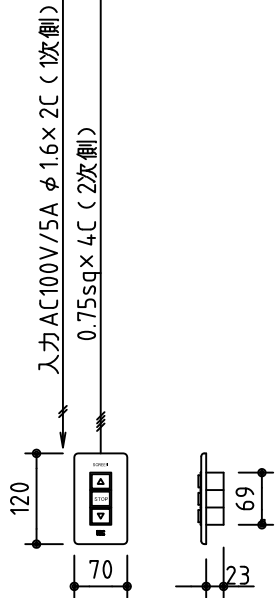

外觀図 S=1/40

* 上部マスク寸法は内部リミットスイッチにて調整可能(0~400)

1鍵フルカラー埋め込みスイッチ

ボックス取付時 S=1/5

壁面取付時 S=1/5

* 製品の仕様及びデザインは改善等のために予告なく変更する場合があります。

生地	ホワイト W, プライト BR (防災品)	付属品	1鍵フルカラーモダンプレート (ミルクホワイト) 取付金具、タッピングビス
モーター	ロー内蔵型 消費電流 1.05A 消費電力 105VA	別売品	ワイヤレスリモコン * 電波式ワイヤレスリモコン (KWS) では 上下停止位置の設定はできません
ケース	材質: アルミ製 塗装色: オフホワイト	別途工事	電気配線配管工事 (1次、2次側共)、スイッチボックス スクリーンボックス
電源	AC100V 50/60Hz		
制御	DC5V		
質量	18.2Kg		

株式会社 ケイアイシー

尺度
A4 1/40 1/5
単位
mm

品名
135インチ電動巻上スクリーン(ケース入り 16:10サイズ)

Rev. 2014/09/12

型番 ES-WX135

No.