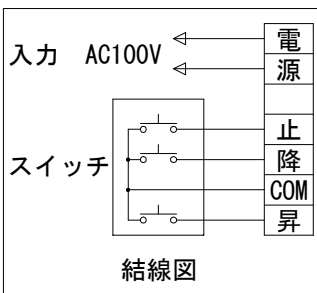

\* 上部マスク寸法は内部リミットスイッチにて調整可能(0~400)

\* 製品の仕様及びデザインは改善等のために予告なく変更する場合があります。

生地	ハイホワイト (防災品)	付属品	1連フルカラーモダンプレート (ミッキー初付)
モーター	ロー内蔵型 消費電流 1.0A 消費電力 100VA	取付金具、タッピングビス	
ケース	材質: アルミ製 塗装色: オフホワイト	別売品	ワイヤレスリモコン
電源	AC100V 50/60Hz	別途工事	電気配線配管工事 (1次、2次側共)、スイッチボックス スクリーンボックス
制御	DC5V		
質量	17.5Kg		

**KIC** 株式会社 ケイアイシー  
KIC CORPORATION

尺度 A4 1/40 1/5  
単位 mm

品名 130インチ電動巻上スクリーン(ケース入り 16:10サイズ)

Rev. 2023/08/01

型番 ES-WX130W

No.