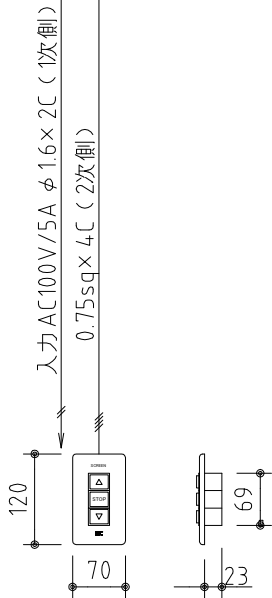

\* 上部マスク寸法は内部リミットスイッチにて調整可能(0~400)

\* 製品の仕様及びデザインは改善等のために予告なく変更する場合があります。

生地	ハイホワイト (防災品)	付属品	1連フルカラーモダンプレート (ミッキー初付)
モーター	ロー内蔵型 消費電流 1.0A 消費電力 100VA	取付金具、タッピングビス	
ケース	材質: アルミ製 塗装色: オフホワイト	別売品	ワイヤレスリモコン
電源	AC100V 50/60Hz	別途工事	電気配線配管工事 (1次、2次側共)、スイッチボックス スクリーンボックス
制御	DC5V		
質量	17.5Kg		

**KIC** 株式会社 ケイアイシー  
KIC CORPORATION

尺度 A4 1/40 1/5  
単位 mm

品名 130インチ電動巻上スクリーン(ケース入り 16:10サイズ)

Rev. 2023/08/01

型番 ES-WX130W

No.