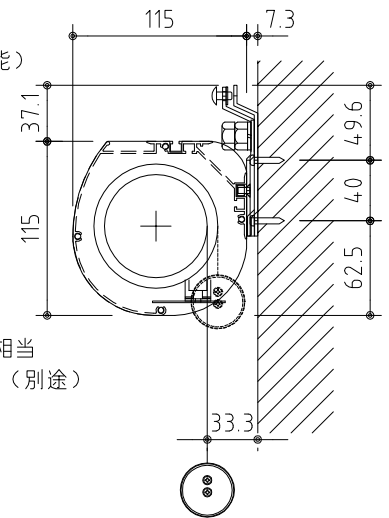

\* 上部マスク寸法は内部リミットスイッチにて調整可能(0~400)

\* 製品の仕様及びデザインは改善等のために予告なく変更する場合があります。

生地	ハイホワイト (防災品)	付属品	1連フルカラーモダンプレート (ミッキー初付)
モーター	ロー内蔵型 消費電流 1.0A 消費電力 100VA	取付金具、タッピングビス	
ケース	材質: アルミ製 塗装色: オフホワイト	別売品	ワイヤレスリモコン
電源	AC100V 50/60Hz	別途工事	電気配線配管工事 (1次、2次側共)、スイッチボックス スクリーンボックス
制御	DC5V		
質量	17.5Kg		

**KIC** 株式会社 ケイアイシー  
KIC CORPORATION

尺度 A4 1/40 1/5  
単位 mm

品名 130インチ電動巻上スクリーン(ケース入り 16:10サイズ)

Rev. 2023/08/01

型番 ES-WX130W

No.