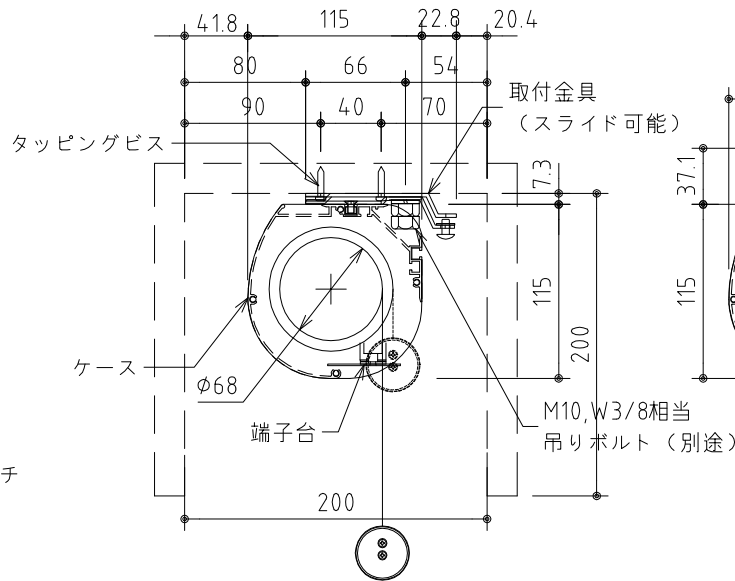

\* 上部マスク寸法は内部リミットスイッチにて調整可能(0~400)

\* 製品の仕様及びデザインは改善等のために予告なく変更する場合があります。

生地	ハイホワイト (防災品)	付属品	1連フルカラーモダンプレート (ミッキー初付)
モーター	ロー内蔵型 消費電流 1.0A 消費電力 100VA	取付金具、タッピングビス	
ケース	材質: アルミ製 塗装色: オフホワイト	別売品	ワイヤレスリモコン
電源	AC100V 50/60Hz	別途工事	電気配線配管工事 (1次、2次側共)、スイッチボックス スクリーンボックス
制御	DC5V		
質量	17.5Kg		

**KIC** 株式会社 ケイアイシー  
KIC CORPORATION

尺度 A4 1/40 1/5  
単位 mm

品名 130インチ電動巻上スクリーン(ケース入り 16:10サイズ)

Rev. 2023/08/01

型番 ES-WX130W

No.