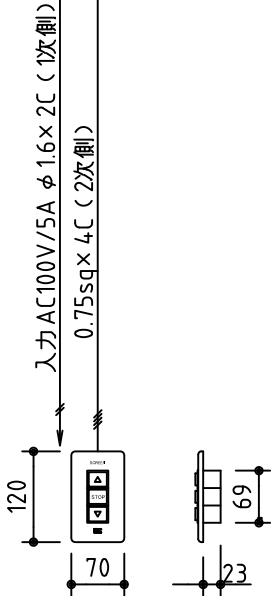

外觀図 S=1/40

*上部マスク寸法は内部リミットスイッチにて調整可能(0~400)

1鍵フルカラー埋め込みスイッチ

ボックス取付時 S=1/5

壁面取付時 S=1/5

*製品の仕様及びデザインは改善等のために予告なく変更する場合があります。

生地	ホワイト W, プライト BR (防災品)	付属品	1鍵フルカラーモダンプレート (ミルクホワイト) 取付金具、タッピングビス
モーター	ローラ内蔵型 消費電流 1.05A 消費電力 105VA	別売品	ワイヤレスリモコン *電波式ワイヤレスリモコン (KWS) では 上下停止位置の設定はできません
ケース	材質: アルミ製 塗装色: オフホワイト	別途工事	電気配線配管工事 (1次、2次側共)、スイッチボックス スクリーンボックス
電源	AC100V 50/60Hz		
制御	DC5V		
質量	17.5Kg		

株式会社 ケイアイシー

尺度
A4 1/40 1/5
単位
mm

品名
130インチ電動巻上スクリーン(ケース入り 16:10サイズ)

Rev. 2014/09/12

型番 ES-WX130

No.