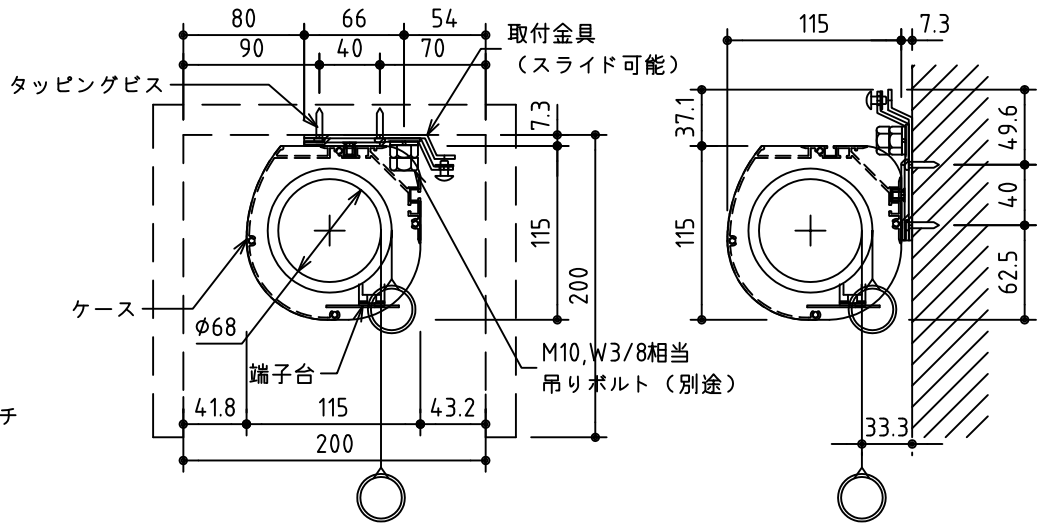

外觀図 S=1/40

*上部マスク寸法は内部リミットスイッチにて調整可能(0~400)

1鍵フルカラー埋め込みスイッチ

ボックス取付時 S=1/5

壁面取付時 S=1/5

*製品の仕様及びデザインは改善等のために予告なく変更する場合があります。

生地	ホワイト W, プライト BR (防災品)	付属品	1鍵フルカラーモダンプレート (ミルクホワイト) 取付金具、タッピングビス
モーター	ローラ内蔵型 消費電流 1.05A 消費電力 105VA	別売品	ワイヤレスリモコン *電波式ワイヤレスリモコン (KWS) では 上下停止位置の設定はできません
ケース	材質: アルミ製 塗装色: オフホワイト	別途工事	電気配線配管工事 (1次、2次側共)、スイッチボックス スクリーンボックス
電源	AC100V 50/60Hz		
制御	DC5V		
質量	17.5Kg		

株式会社 ケイアイシー

尺度
A4 1/40 1/5
単位
mm

品名
130インチ電動巻上スクリーン(ケース入り 16:10サイズ)

Rev. 2014/09/12

型番 ES-WX130

No.