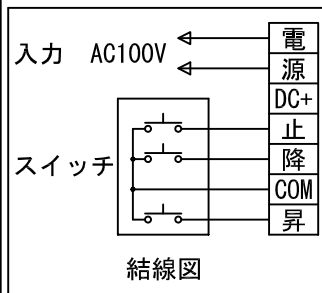

外觀図 S=1/40

*上部マスク寸法は内部リミットスイッチにて調整可能(0~400)

1鍵フルカラー埋め込みスイッチ

ボックス取付時 S=1/5

壁面取付時 S=1/5

*製品の仕様及びデザインは改善等のために予告なく変更する場合があります。

生地	ホワイト W, プライト BR (防災品)	付属品	1鍵フルカラーモダンプレート (ミルクホワイト) 取付金具、タッピングビス
モーター	ローラ内蔵型 消費電流 1.05A 消費電力 105VA	別売品	ワイヤレスリモコン *電波式ワイヤレスリモコン (KWS) では 上下停止位置の設定はできません
ケース	材質: アルミ製 塗装色: オフホワイト	別途工事	電気配線配管工事 (1次、2次側共)、スイッチボックス スクリーンボックス
電源	AC100V 50/60Hz		
制御	DC5V		
質量	17.5Kg		

株式会社 ケイアイシー

尺度
A4 1/40 1/5
単位
mm

品名
130インチ電動巻上スクリーン(ケース入り 16:10サイズ)

Rev. 2014/09/12

型番 ES-WX130

No.