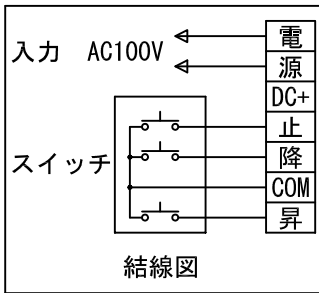

外観図 S=1/40

※上部マスク寸法は内部リミットスイッチにて調整可能(0~400)

1鍵フルカラー埋め込みスイッチ

ボックス取付時 S=1/5

壁面取付時 S=1/5

※製品の仕様及びデザインは改善等のために予告なく変更する場合があります。

生地	ホワイト W, プライト BR (防災品)	付属品	1鍵フルカラーモダンプレート (ミルクホワイト) 取付金具、タッピングビス
モーター	ローラ内蔵型 消費電流 1.05A 消費電力 105VA	別売品	ワイヤレスリモコン ※電波式ワイヤレスリモコン(KWS)では 上下停止位置の設定はできません
ケース	材質: アルミ製 塗装色: オフホワイト	別途工事	電気配線配管工事 (1次、2次側共)、スイッチボックス スクリーンボックス
電源	AC100V 50/60Hz		
制御	DC5V		
質量	15.4Kg		

株式会社 ケイアイシー

尺度 A4 1/40 1/5  
単位 mm

品名 125インチ電動巻上スクリーン(ケース入り 16:10サイズ)

Rev. 2014/09/12

型番 ES-WX125

No.