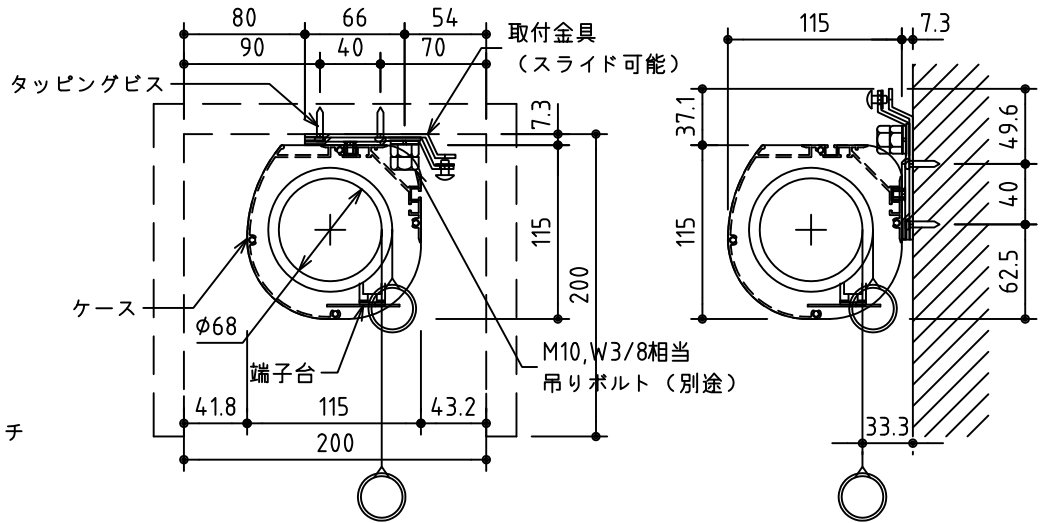

外観図 S=1/40

※上部マスク寸法は内部リミットスイッチにて調整可能(0~400)

1鍵フルカラー埋め込みスイッチ

ボックス取付時 S=1/5

壁面取付時 S=1/5

※製品の仕様及びデザインは改善等のために予告なく変更する場合があります。

生地	ホワイト W, プライト BR (防災品)	付属品	1鍵フルカラーモダンプレート (ミルクホワイト) 取付金具、タッピングビス
モーター	ローラ内蔵型 消費電流 1.05A 消費電力 105VA	別売品	ワイヤレスリモコン ※電波式ワイヤレスリモコン(KWS)では 上下停止位置の設定はできません
ケース	材質: アルミ製 塗装色: オフホワイト	別途工事	電気配線配管工事 (1次、2次側共)、スイッチボックス スクリーンボックス
電源	AC100V 50/60Hz		
制御	DC5V		
質量	15.4Kg		

株式会社 ケイアイシー

尺度 A4 1/40 1/5  
単位 mm

品名 125インチ電動巻上スクリーン(ケース入り 16:10サイズ)

Rev. 2014/09/12

型番 ES-WX125

No.