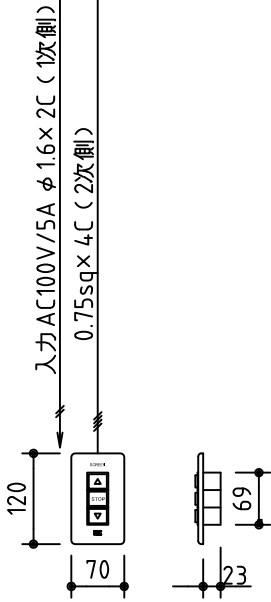

外観図 S=1/40

※上部マスク寸法は内部リミットスイッチにて調整可能(0~400)

1鍵フルカラー埋め込みスイッチ

ボックス取付時 S=1/5

壁面取付時 S=1/5

※製品の仕様及びデザインは改善等のために予告なく変更する場合があります。

生地	ホワイト W, プライト BR (防災品)	付属品	1鍵フルカラーモダンプレート (ミルクホワイト) 取付金具、タッピングビス
モーター	ローラ内蔵型 消費電流 1.05A 消費電力 105VA	別売品	ワイヤレスリモコン ※電波式ワイヤレスリモコン(KWS)では 上下停止位置の設定はできません
ケース	材質: アルミ製 塗装色: オフホワイト	別途工事	電気配線配管工事 (1次、2次側共)、スイッチボックス スクリーンボックス
電源	AC100V 50/60Hz		
制御	DC5V		
質量	15.4Kg		

株式会社 ケイアイシー

尺度 A4 1/40 1/5  
単位 mm

品名 125インチ電動巻上スクリーン(ケース入り 16:10サイズ)

Rev. 2014/09/12

型番 ES-WX125

No.