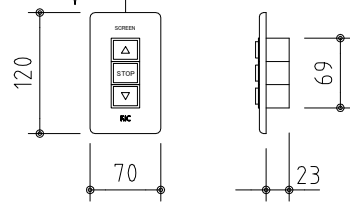

* 上部マスク寸法は内部リミットスイッチにて調整可能(0~400)

1鍵フルカラー埋め込みスイッチ

外観図 S=1/30

ボックス取付時 S=1/6

壁面取付時 S=1/6

* 製品の仕様及びデザインは改善等のために予告なく変更する場合があります。

生地	クリアホワイト (防災品)	付属品	1鍵フルカラーモダンプレート (Milkyホワイト) 取付金具、タッピングビス
モーター	ロー内蔵型 消費電流 1.0A 消費電力 100VA	別売品	ワイヤレスリモコン
ケース	材質：アルミ製 塗装色：オフホワイト	別途工事	電気配線配管工事 (1次、2次側共)、スイッチボックス スクリーンボックス
電源	AC100V 50/60Hz		
制御	DC5V		
質量	14.5kg		

KIC 株式会社 ケイアイシー
KIC CORPORATION

尺度 A4 1/30 1/6
単位 mm

品名 120インチ電動巻上スクリーン(ケース入り 16:10サイズ)
Rev. 2023/06/23 型番 ES-WX120W No.