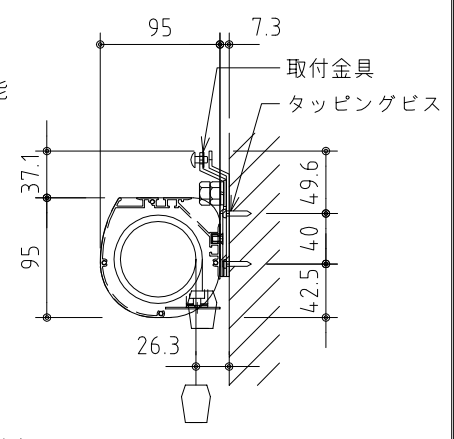

* 上部マスク寸法は内部リミットスイッチにて調整可能(0~400)

1鍵フルカラー埋め込みスイッチ

外観図 S=1/30

ボックス取付時 S=1/6

壁面取付時 S=1/6

* 製品の仕様及びデザインは改善等のために予告なく変更する場合があります。

生地	クリアホワイト (防災品)	付属品	1鍵フルカラーモダンプレート (Milkyホワイト) 取付金具、タッピングビス
モーター	ロー内蔵型 消費電流 1.0A 消費電力 100VA	別売品	ワイヤレスリモコン
ケース	材質：アルミ製 塗装色：オフホワイト	別途工事	電気配線配管工事 (1次、2次側共)、スイッチボックス スクリーンボックス
電源	AC100V 50/60Hz		
制御	DC5V		
質量	14.5kg		

KIC 株式会社 ケイアイシー
KIC CORPORATION

尺度 A4 1/30 1/6
単位 mm

品名 120インチ電動巻上スクリーン(ケース入り 16:10サイズ)
Rev. 2023/06/23 型番 ES-WX120W No.