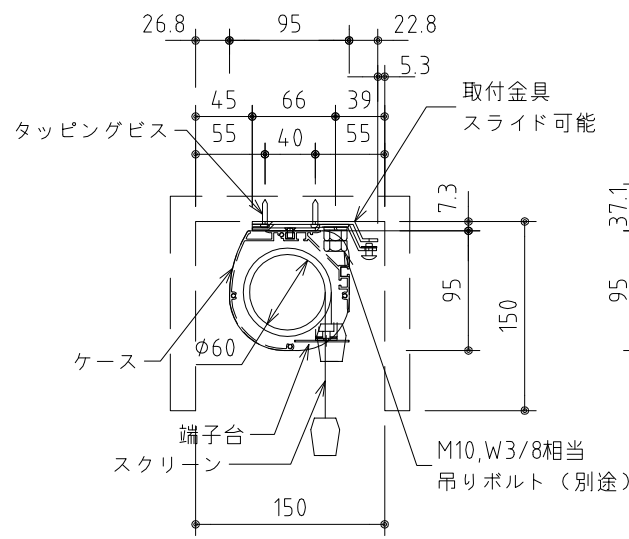

* 上部マスク寸法は内部リミットスイッチにて調整可能(0~400)

1鍵フルカラー埋め込みスイッチ

外観図 S=1/30

ボックス取付時 S=1/6

壁面取付時 S=1/6

* 製品の仕様及びデザインは改善等のために予告なく変更する場合があります。

生地	クリアホワイト (防災品)	付属品	1鍵フルカラーモダンプレート (Milkyホワイト) 取付金具、タッピングビス
モーター	ロー内蔵型 消費電流 1.0A 消費電力 100VA	別売品	ワイヤレスリモコン
ケース	材質：アルミ製 塗装色：オフホワイト	別途工事	電気配線配管工事 (1次、2次側共)、スイッチボックス スクリーンボックス
電源	AC100V 50/60Hz		
制御	DC5V		
質量	14.5kg		

KIC 株式会社 ケイアイシー
KIC CORPORATION

尺度 A4 1/30 1/6
単位 mm

品名 120インチ電動巻上スクリーン(ケース入り 16:10サイズ)
Rev. 2023/06/23 型番 ES-WX120W No.