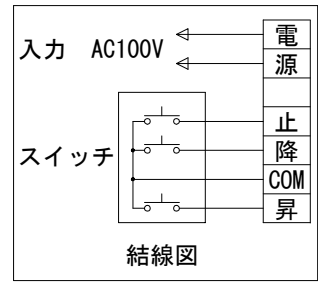

* 上部マスク寸法は内部リミットスイッチにて調整可能(0~400)

1鍵フルカラー埋め込みスイッチ

外観図 S=1/30

ボックス取付時 S=1/6

壁面取付時 S=1/6

* 製品の仕様及びデザインは改善等のために予告なく変更する場合があります。

生地	クリアホワイト (防災品)	付属品	1鍵フルカラーモダンプレート (Milkyホワイト) 取付金具、タッピングビス
モーター	ロー内蔵型 消費電流 1.0A 消費電力 100VA	別売品	ワイヤレスリモコン
ケース	材質：アルミ製 塗装色：オフホワイト	別途工事	電気配線配管工事 (1次、2次側共)、スイッチボックス スクリーンボックス
電源	AC100V 50/60Hz		
制御	DC5V		
質量	14.5kg		

KIC 株式会社 ケイアイシー
KIC CORPORATION

尺度 A4 1/30 1/6
単位 mm

品名 120インチ電動巻上スクリーン(ケース入り 16:10サイズ)
Rev. 2023/06/23 型番 ES-WX120W No.