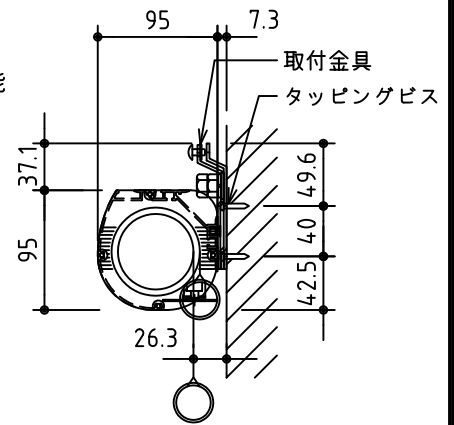

外観図 S=1/30

*上部マスク寸法は内部リミット
スイッチにて調整可能(0~400)

鍵フルカラー埋め込みスイッチ

ボックス取付時 S=1/6

壁面取付時 S=1/6

*製品の仕様及びデザインは改善等のために予告なく変更する場合があります。

生地	ホワイト W, フライト BR (防災品)	付属品	鍵フルカラーモダンプレート (ミルクホワイト) 取付金具、タッピングビス
モーター	ロー内蔵型 消費電流 1.05A 消費電力 105VA	別売品	ワイヤレスリモコン *電波式ワイヤレスリモコン(KWS)では 上下停止位置の設定はできません
ケース	材質: アルミ製 塗装色: オフホワイト	別途工事	電気配線配管工事 (1次、2次側共)、スイッチボックス スクリーンボックス
電源	AC100V 50/60Hz		
制御	DC5V		
質量	14.5kg		

株式会社 ケイアイシー

尺度	A4 1/30 1/6	品名	120インチ電動巻上スクリーン(ケース入り 16:10サイズ)		
単位	mm	Rev.	2014/09/12	型番	ES-WX120
				No.	