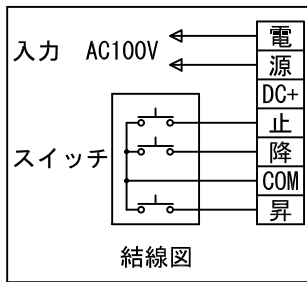

外観図 S=1/30

*上部マスク寸法は内部リミット
スイッチにて調整可能(0~400)

鍵フルカラー埋め込みスイッチ

ボックス取付時 S=1/6

壁面取付時 S=1/6

*製品の仕様及びデザインは改善等のために予告なく変更する場合があります。

生地	ホワイト W, フライト BR (防災品)	付属品	鍵フルカラーモダンプレート (ミルクホワイト) 取付金具、タッピングビス
モーター	ロー内蔵型 消費電流 1.05A 消費電力 105VA	別売品	ワイヤレスリモコン *電波式ワイヤレスリモコン(KWS)では 上下停止位置の設定はできません
ケース	材質: アルミ製 塗装色: オフホワイト	別途工事	電気配線配管工事 (1次、2次側共)、スイッチボックス スクリーンボックス
電源	AC100V 50/60Hz		
制御	DC5V		
質量	14.5kg		

株式会社 ケイアイシー

尺度	A4 1/30 1/6	品名	120インチ電動巻上スクリーン(ケース入り 16:10サイズ)		
単位	mm	Rev.	2014/09/12	型番	ES-WX120
				No.	