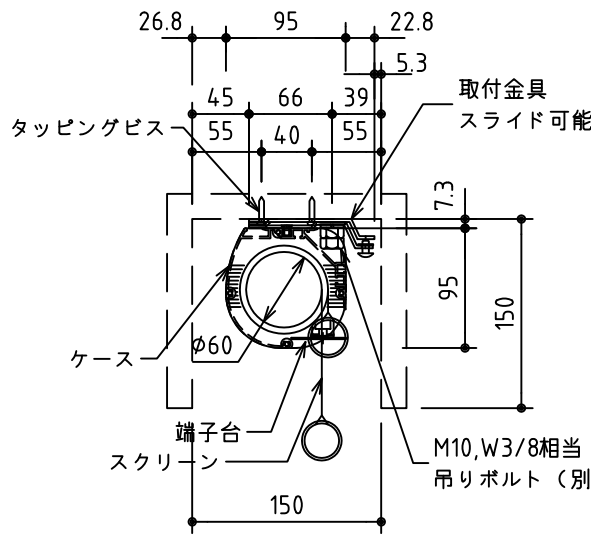

外観図 S=1/30

*上部マスク寸法は内部リミット
スイッチにて調整可能(0~400)

鍵フルカラー埋め込みスイッチ

ボックス取付時 S=1/6

壁面取付時 S=1/6

*製品の仕様及びデザインは改善等のために予告なく変更する場合があります。

生地	ホワイト W, フライト BR (防災品)	付属品	鍵フルカラーモダンプレート (ミルクホワイト) 取付金具、タッピングビス
モーター	ロー内蔵型 消費電流 1.05A 消費電力 105VA	別売品	ワイヤレスリモコン *電波式ワイヤレスリモコン(KWS)では 上下停止位置の設定はできません
ケース	材質: アルミ製 塗装色: オフホワイト	別途工事	電気配線配管工事 (1次、2次側共)、スイッチボックス スクリーンボックス
電源	AC100V 50/60Hz		
制御	DC5V		
質量	14.5kg		

株式会社 ケイアイシー

尺度	A4 1/30 1/6	品名	120インチ電動巻上スクリーン(ケース入り 16:10サイズ)		
単位	mm	Rev.	2014/09/12	型番	ES-WX120
				No.	